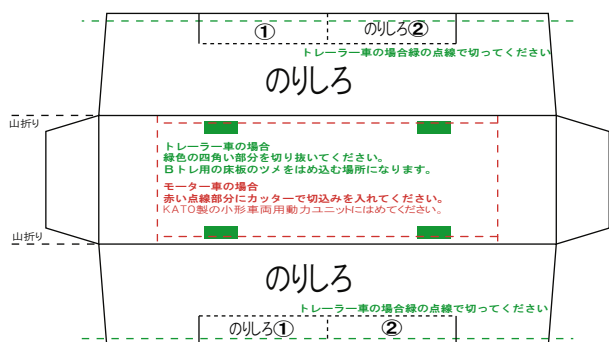

特攻野郎Bチーム

<http://tokkou-b-team.net/>

のと鉄道NT200風ペーパークラフト

NT213

NT209

(株)バンダイの公式HPではありません。
 また(株)バンダイと全く関係ありません。
 (株)バンダイにお問い合わせはしないでください。
 当製品は管理者に属します。無断で転載、2次使用はできません。
 (商品販売やオークションに転載することもできません。)

「Bトレインショーティー」は(株)バンダイの登録商標です。
 権利者の許諾なく使用することはできません。
 小さいお子様が作る場合、大人のそばで作るようお願いいたします。
 カッター・はさみ等を使う場合注意してお使いください。