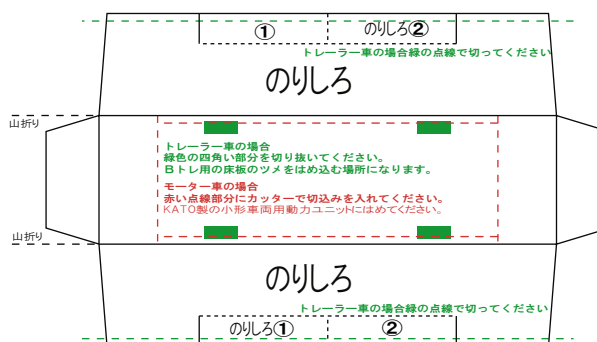

特攻野郎Bチーム

<http://tokkou-b-team.net/>

のと鉄道NT200風ペーパークラフト

NT213

NT209

(株)バンダイの公式HPではありません。
 また(株)バンダイと全く関係ありません。
 (株)バンダイにお問い合わせはしないでください。
 当製品は管理者に属します。無断で転載、2次使用はできません。
 (商品販売やオークションに転載することもできません。)

「Bトレインショーティー」は(株)バンダイの登録商標です。
 権利者の許諾なく使用することはできません。
 小さいお子様が作る場合、大人のそばで作るようお願いいたします。
 カッター・はさみ等を使う場合注意してお使いください。