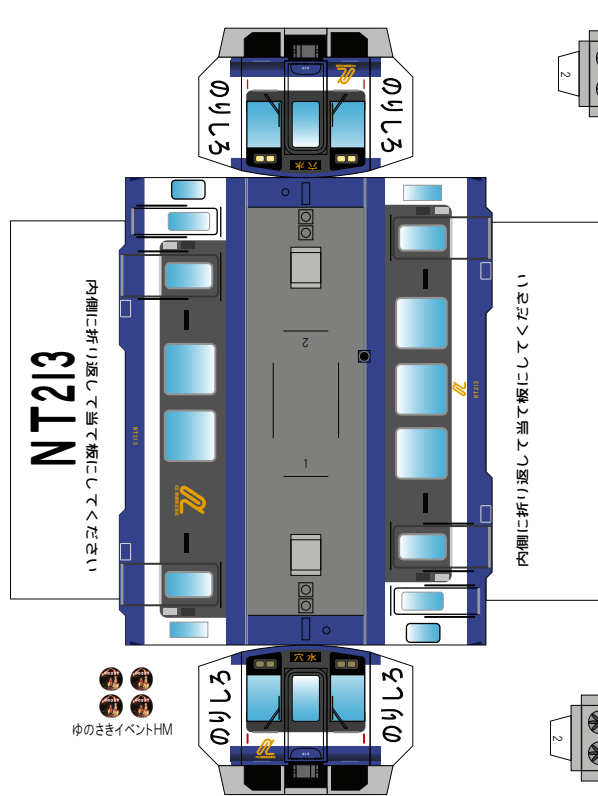

特攻野郎Bチーム

<http://tokkou-b-team.net/>

のと鉄道NT200風ペーパークラフト

NT213

NT209

(株)バンダイの公式HPではありません。
 また(株)バンダイと全く関係ありません。
 (株)バンダイにお問い合わせはしないでください。
 当製品は管理者に属します。無断で転載、2次使用はできません。
 (商品販売やオークションに転載することもできません。)

「Bトレインショーティー」は(株)バンダイの登録商標です。
 権利者の許諾なく使用することはできません。
 小さいお子様が作る場合、大人のそばで作るようお願いいたします。
 カッター・はさみ等を使う場合注意してお使いください。