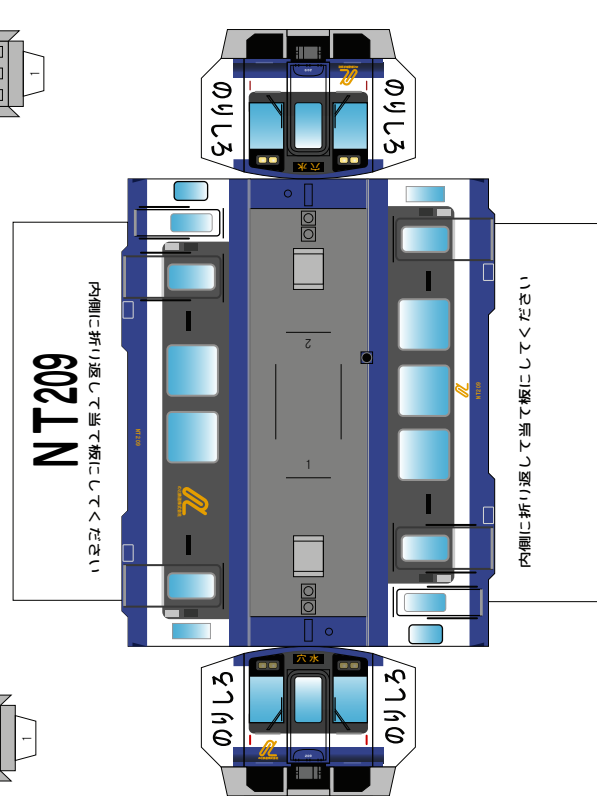

特攻野郎Bチーム

<http://tokkou-b-team.net/>

のと鉄道NT200風ペーパークラフト

NT213

NT209

(株)バンダイの公式HPではありません。
 また(株)バンダイと全く関係ありません。
 (株)バンダイにお問い合わせはしないでください。
 当製品は管理者に属します。無断で転載、2次使用はできません。
 (商品販売やオークションに転載することもできません。)

「Bトレインショーティー」は(株)バンダイの登録商標です。
 権利者の許諾なく使用することはできません。
 小さいお子様が作る場合、大人のそばで作るようお願いいたします。
 カッター・はさみ等を使う場合注意してお使いください。