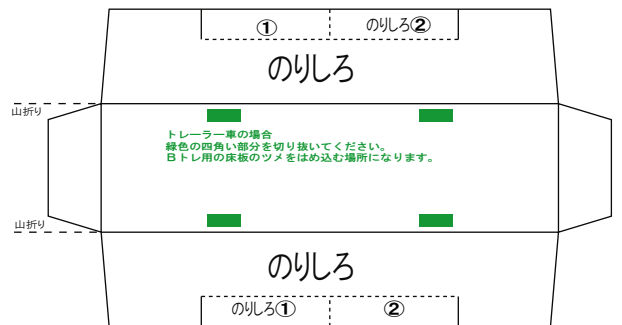

特攻野郎Bチーム

<http://tokkou-b-team.net/>

No. 3487 (12) オリент急行風ペーパークラフト

マニ50 2241 (13)

(株)バンダイの公式HPではありません。
また(株)バンダイと全く関係ありません。
(株)バンダイにお問い合わせはしないでください。
当製品は管理者に属します。無断で転載、2次使用はできません。
(商品販売やオークションに転載することもできません。)