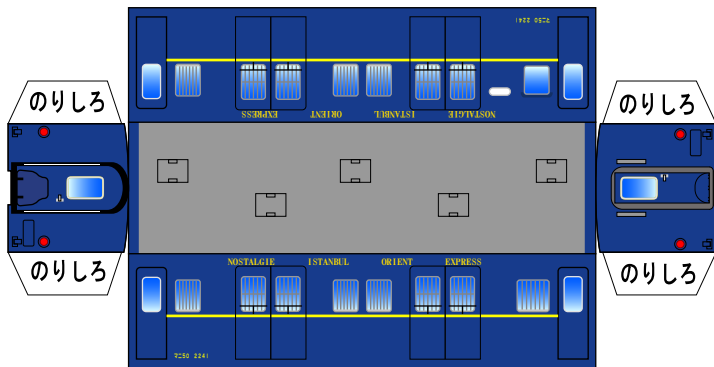

マニ50 2241 (13)

(株)バンダイの公式HPではありません。
また(株)バンダイと全く関係ありません。
(株)バンダイにお問い合わせはしないでください。
当製品は管理者に属します。無断で転載、2次使用はできません。
(商品販売やオークションに転載することもできません。)

「Bトレインショーティー」は(株)バンダイの登録商標です。
権利者の許諾なく使用することはできません。小さいお子様が作る場合、
大人のそばで作るようお願いします。
カッター・はさみ等を使う場合注意してお使いください。

注意： 掲示板等アドレスを貼る時は必ずトップページ(下記アドレス)にしてください。