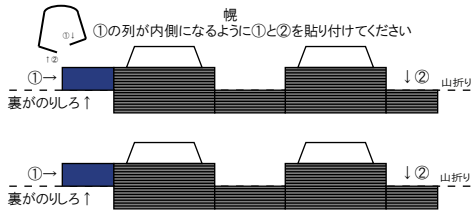

特攻野郎Bチーム

<http://tokkou-b-team.net/>

No. 3487 (12) オリент急行風ペーパークラフト

マニ50 2241 (13)

(株)バンダイの公式HPではありません。
また(株)バンダイと全く関係ありません。
(株)バンダイにお問い合わせはしないでください。
当製品は管理者に属します。無断で転載、2次使用はできません。
(商品販売やオークションに転載することもできません。)