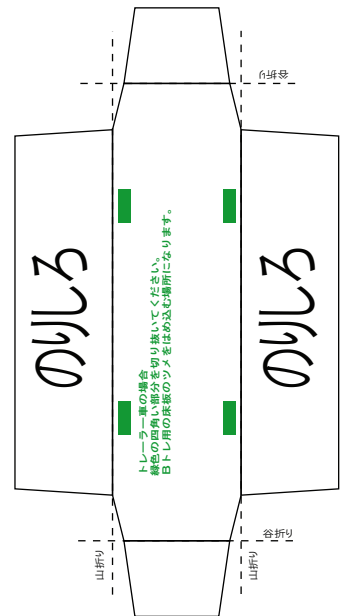

特攻野郎Bチーム

<http://tokkou-b-team.net/>

No. 3487 (12) オリент急行風ペーパークラフト

マニ50 2241 (13)

(株)バンダイの公式HPではありません。
また(株)バンダイと全く関係ありません。
(株)バンダイにお問い合わせはしないでください。
当製品は管理者に属します。無断で転載、2次使用はできません。
(商品販売やオークションに転載することもできません。)

「Bトレインショーティー」は(株)バンダイの登録商標です。
権利者の許諾なく使用することはできません。小さいお子様が作る場合、
大人のそばで作るようお願いします。
カッター・はさみ等を使う場合注意してお使いください。

注意： 掲示板等アドレスを貼る時は必ずトップページ(下記アドレス)にしてください。