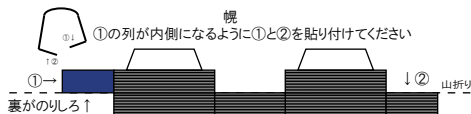

特攻野郎Bチーム

<http://tokkou-b-team.net/>

No. 3487 (12) オリент急行風ペーパークラフト

マニ50 2241 (13)

(株)バンダイの公式HPではありません。
また(株)バンダイと全く関係ありません。
(株)バンダイにお問い合わせはしないでください。
当製品は管理者に属します。無断で転載、2次使用はできません。
(商品販売やオークションに転載することもできません。)