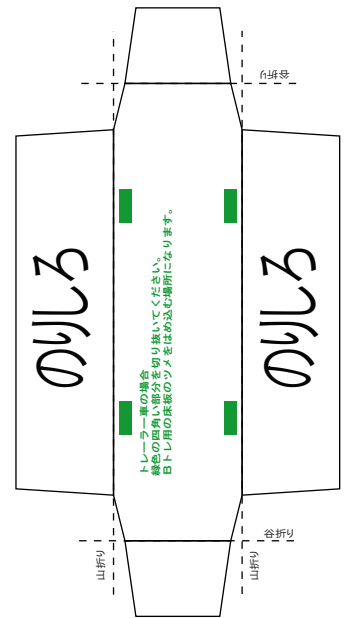

特攻野郎Bチーム

<http://tokkou-b-team.net/>

No. 3542 (8)

オリエント急行風ペーパークラフト

No. 3480 (9)

(株)バンダイの公式HPではありません。
 また(株)バンダイと全く関係ありません。
 (株)バンダイにお問い合わせはしないでください。
 当製品は管理者に属します。無断で転載、2次使用はできません。
 (商品販売やオークションに転載することもできません。)

「Bトレインショーティー」は(株)バンダイの登録商標です。
 権利者の許諾なく使用することはできません。小さいお子様が作る場合、
 大人のそばで作るようお願いします。
 カッター・はさみ等を使う場合注意してお使いください。

注意： 掲示板等アドレスを貼る時は必ずトップページ(下記アドレス)にしてください。