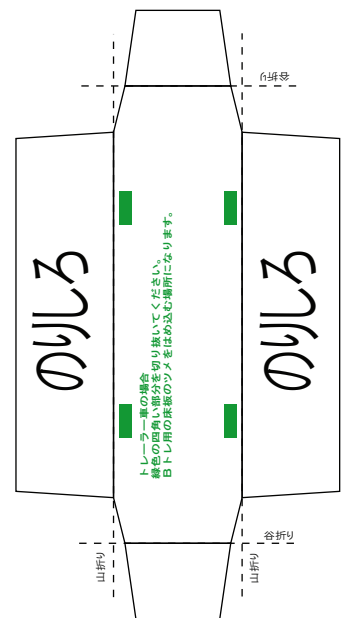

特攻野郎Bチーム

<http://tokkou-b-team.net/>

No. 3542 (8)

オリエント急行風ペーパークラフト

No. 3480 (9)

(株)バンダイの公式HPではありません。
 また(株)バンダイと全く関係ありません。
 (株)バンダイにお問い合わせはしないでください。
 当製品は管理者に属します。無断で転載、2次使用はできません。
 (商品販売やオークションに転載することもできません。)

「Bトレインショーティー」は(株)バンダイの登録商標です。
 権利者の許諾なく使用することはできません。小さいお子様が作る場合、
 大人のそばで作るようお願いします。
 カッター・はさみ等を使う場合注意してお使いください。

注意： 掲示板等アドレスを貼る時は必ずトップページ(下記アドレス)にしてください。