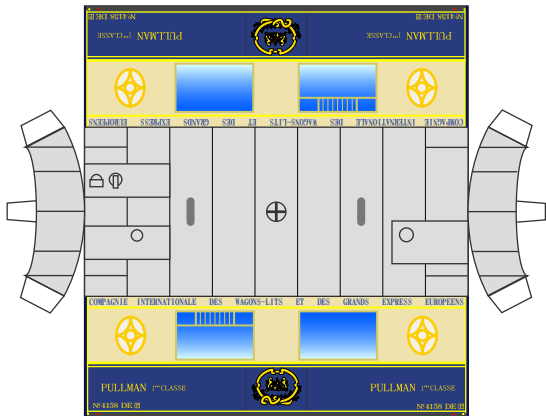

特攻野郎Bチーム

<http://tokkou-b-team.net/>

No, 3354 (4)

オリエント急行風ペーパークラフト

No, 4158 (5)

(株)バンダイの公式HPではありません。
 また(株)バンダイと全く関係ありません。
 (株)バンダイにお問い合わせはしないでください。
 当製品は管理者に属します。無断で転載、2次使用はできません。
 (商品販売やオークションに転載することもできません。)