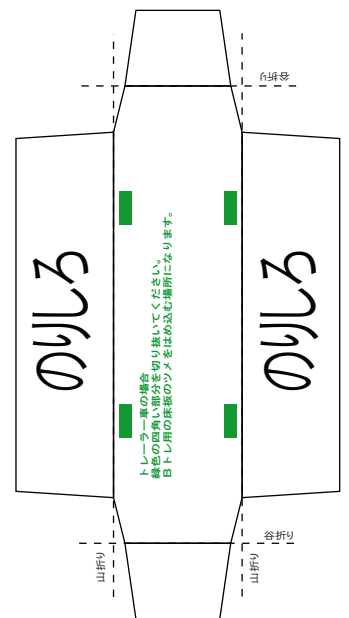

特攻野郎Bチーム

<http://tokkou-b-team.net/>

No, 3354 (4)

オリエント急行風ペーパークラフト

No, 4158 (5)

(株)バンダイの公式HPではありません。
 また(株)バンダイと全く関係ありません。
 (株)バンダイにお問い合わせはしないでください。
 当製品は管理者に属します。無断で転載、2次使用はできません。
 (商品販売やオークションに転載することもできません。)

「Bトレインショーティー」は(株)バンダイの登録商標です。
 権利者の許諾なく使用することはできません。小さいお子様が作る場合、
 大人のそばで作るようお願いします。
 カッター・はさみ等を使う場合注意してお使いください。

注意： 掲示板等にアドレスを貼る時は必ずトップページ(下記アドレス)にしてください。