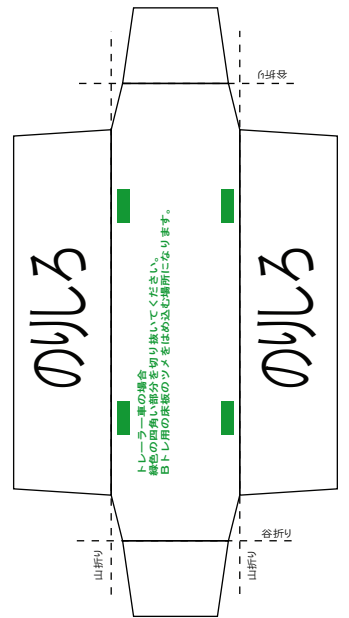

特攻野郎Bチーム

<http://tokkou-b-team.net/>

No, 3354 (4)

オリエント急行風ペーパークラフト

No, 4158 (5)

(株)バンダイの公式HPではありません。
 また(株)バンダイと全く関係ありません。
 (株)バンダイにお問い合わせはしないでください。
 当製品は管理者に属します。無断で転載、2次使用はできません。
 (商品販売やオークションに転載することもできません。)

「Bトレインショーティー」は(株)バンダイの登録商標です。
 権利者の許諾なく使用することはできません。小さいお子様が作る場合、
 大人のそばで作るようお願いします。
 カッター・はさみ等を使う場合注意してお使いください。

注意： 掲示板等にアドレスを貼る時は必ずトップページ(下記アドレス)にしてください。