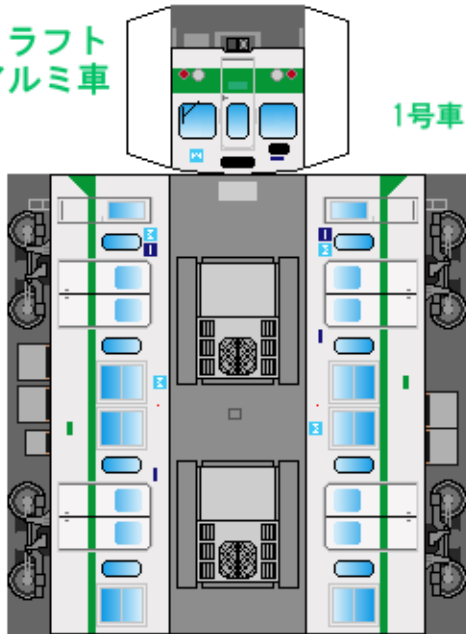

特攻野郎 **B** チーム

<http://tokkou-b-team.net/>

↑ いろいろなペーパークラフトがあるからみてね~♪

東京メトロ
5000系風
ペーパークラフト
千代田線アルミ車

Tokyo Metro
Series 5000
(Aluminum body)
Chiyoda line

1号車

2号車

車両のおなががふくらんだら
車体のうちがわにはってね
※パパやママのおなかには
つかえません

おまけ:半蔵門線風

転載・2次使用・転売禁止
制作:まりりん

車両のおなががふくらんだら
車体のうちがわにはってね
※パパやママのおなかには
つかえません

3号車

ハサミできって
のりではってね