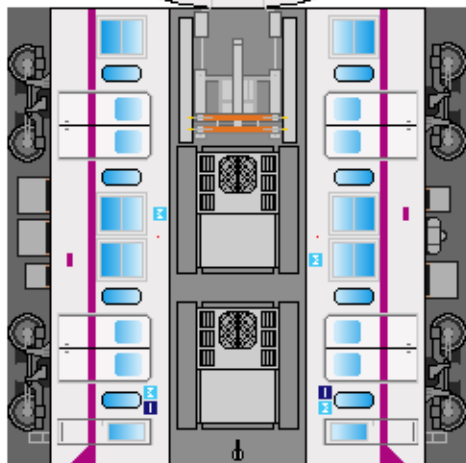

特攻野郎 **B** チーム

<http://tokkou-b-team.net/>

↑ いろいろなペーパークラフトがあるからみてね~♪

東京メトロ
5000系風
ペーパークラフト
千代田線アルミ車

Tokyo Metro
Series 5000
(Aluminum body)
Chiyoda line

1号車

2号車

車両のおなががふくらんだら
車体のうちがわにはってね
※パパやママのおなかには
つかえません

おまけ:半蔵門線風

転載・2次使用・転売禁止
制作:まりりん

車両のおなががふくらんだら
車体のうちがわにはってね
※パパやママのおなかには
つかえません

3号車

ハサミできって
のりではってね