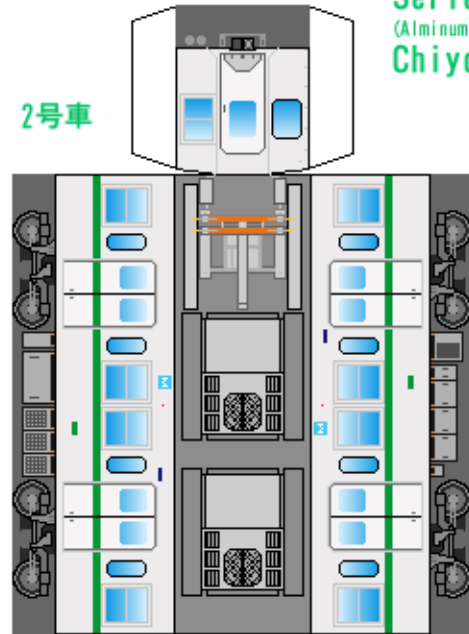

特攻野郎 **B** チーム

<http://tokkou-b-team.net/>

↑ いろいろなペーパークラフトがあるからみてね~♪

東京メトロ
5000系風
ペーパークラフト
千代田線アルミ車

Tokyo Metro
Series 5000
(Aluminum body)
Chiyoda line

1号車

2号車

車両のおなががふくらんだら
車体のうちがわにはってね
※パパやママのおなかには
つかえません

おまけ:半蔵門線風

転載・2次使用・転売禁止
制作:まりりん

車両のおなががふくらんだら
車体のうちがわにはってね
※パパやママのおなかには
つかえません

3号車

ハサミできって
のりではってね