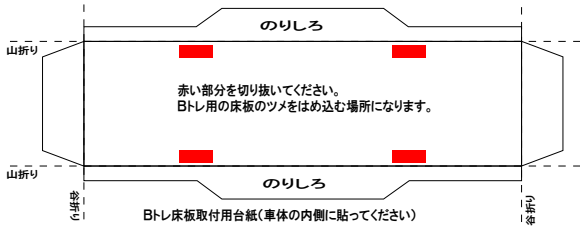

M260/261床下

注意: 掲示板等にアドレスを貼る時は必ずトップページ(下記アドレス)にしてください。

特攻野郎BチームHP <http://tokkou-b-team.net/>

制作・管理/ZERO