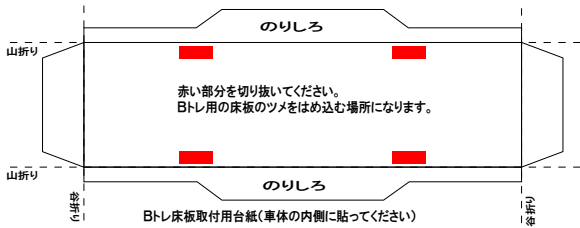

M260/261床下

注意: 掲示板等にアドレスを貼る時は必ずトップページ(下記アドレス)にしてください。

特攻野郎BチームHP <http://tokkou-b-team.net/>

制作・管理/ZERO