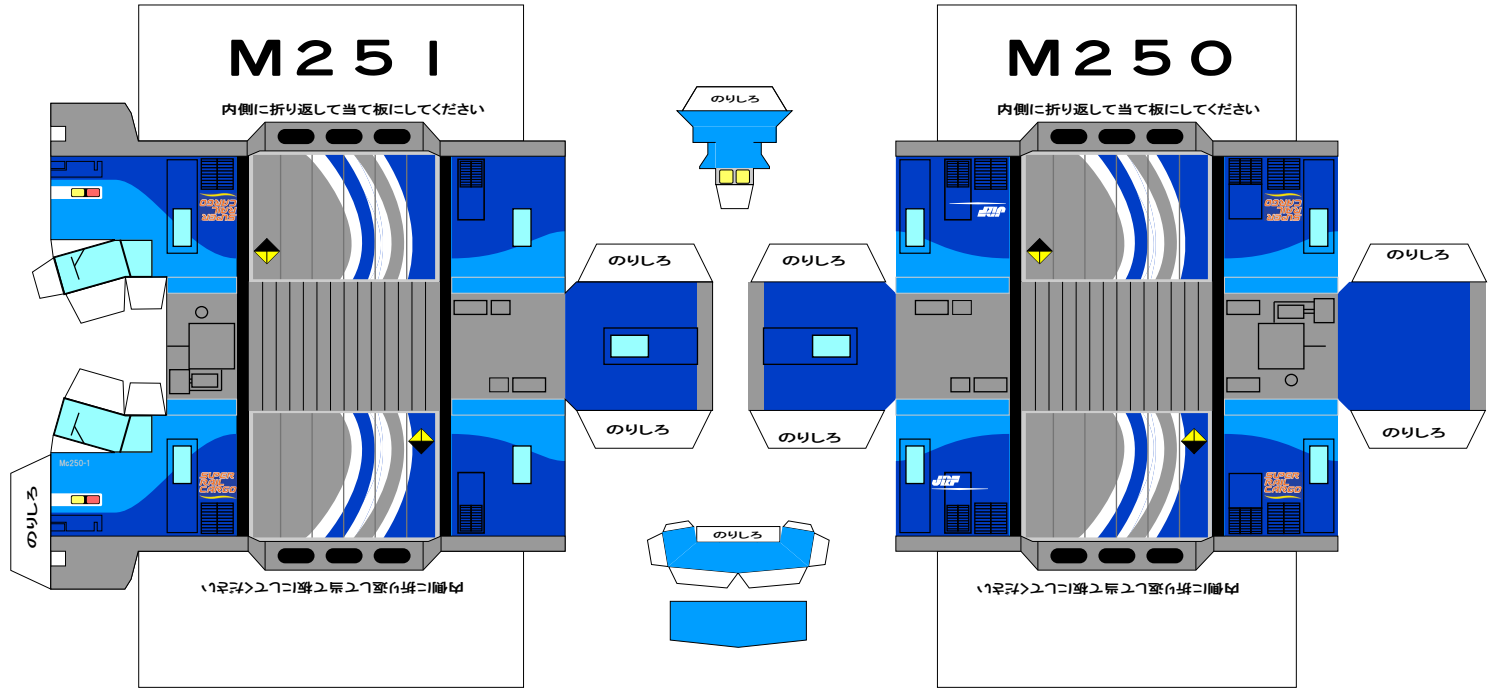

## スーパーレールカーゴ Bトレイン風ペーパークラフト

(株)バンダイの公式HPではありません。  
 また(株)バンダイと全く関係ありません。  
 (株)バンダイにお問い合わせはしないでください。  
 当製品は管理者に属します。無断で転載、2次使用はできません。  
 (商品販売やオークションに転載することもできません。)

「Bトレインショーティー」は(株)バンダイの登録商標です。  
 権利者の許諾なく使用することはできません。小さいお子様が作る場合、  
 大人のそばで作るようお願いします。  
 カッター・はさみ等を使う場合注意してお使いください。