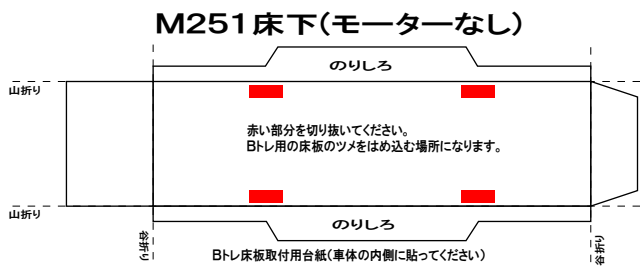

## スーパーレールカーゴ Bトレイン風ペーパークラフト

(株)バンダイの公式HPではありません。  
 また(株)バンダイと全く関係ありません。  
 (株)バンダイにお問い合わせはしないでください。  
 当製品は管理者に属します。無断で転載、2次使用はできません。  
 (商品販売やオークションに転載することもできません。)

「Bトレインショーティー」は(株)バンダイの登録商標です。  
 権利者の許諾なく使用することはできません。小さいお子様が作る場合、  
 大人のそばで作るようお願いします。  
 カッター・はさみ等を使う場合注意してお使いください。