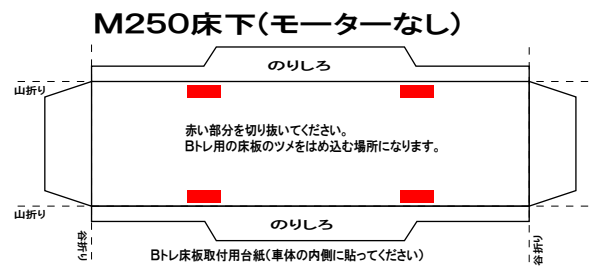

## スーパーレールカーゴ Bトレイン風ペーパークラフト

(株)バンダイの公式HPではありません。  
 また(株)バンダイと全く関係ありません。  
 (株)バンダイにお問い合わせはしないでください。  
 当製品は管理者に属します。無断で転載、2次使用はできません。  
 (商品販売やオークションに転載することもできません。)

「Bトレインショーティー」は(株)バンダイの登録商標です。  
 権利者の許諾なく使用することはできません。小さいお子様が作る場合、  
 大人のそばで作るようお願いします。  
 カッター・はさみ等を使う場合注意してお使いください。