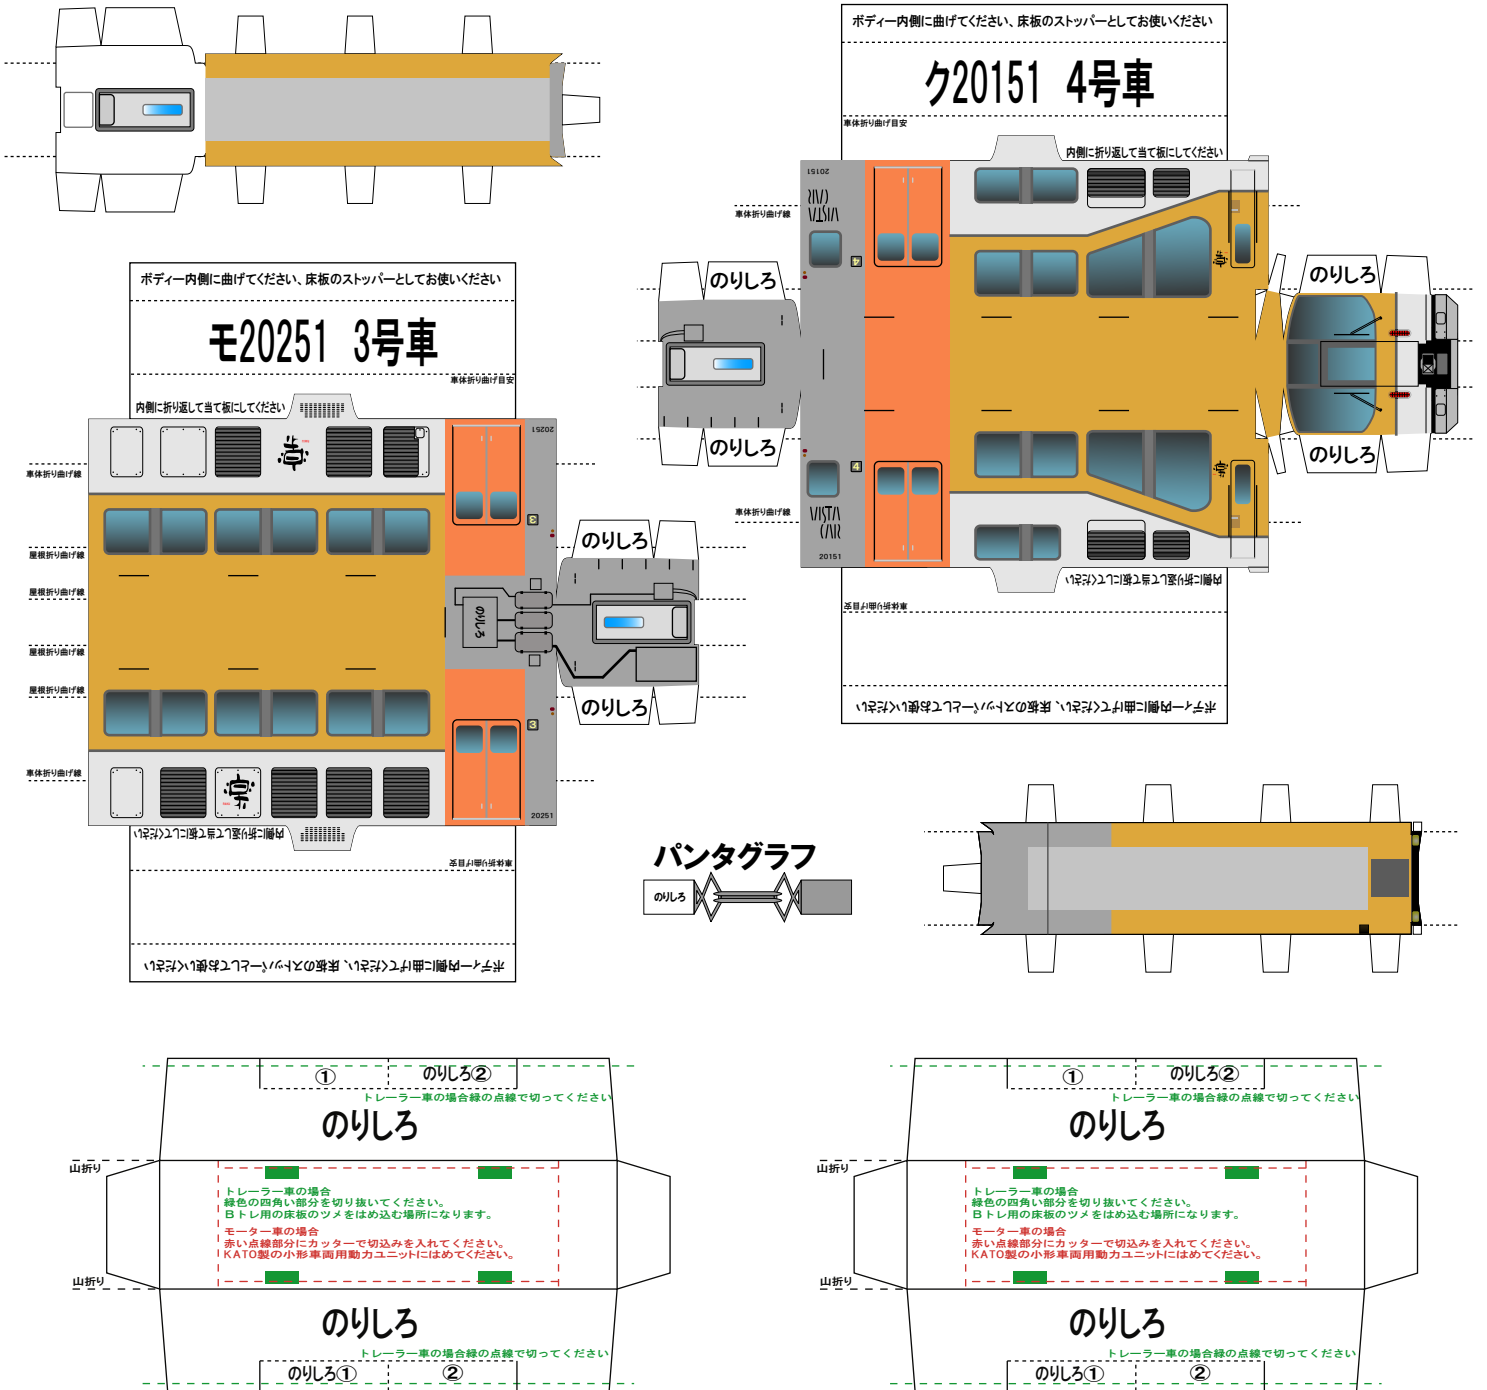

特攻野郎 B チーム

<http://tokkou-b-team.net/>

近鉄20000系 楽 Bトレイン風ペーパークラフト B

(株)バンダイの公式HPではありません。
 また(株)バンダイと全く関係ありません。
 (株)バンダイにお問い合わせはしないでください。
 当製品は管理者に属します。無断で転載、2次使用はできません。
 (商品販売やオークションに転載することもできません。)

「Bトレインショーティー」は(株)バンダイの登録商標です。
 権利者の許諾なく使用することはできません。小さいお子様が作る場合、
 大人のそばで作るようお願いします。
 カッター・はさみ等を使う場合注意してお使いください。