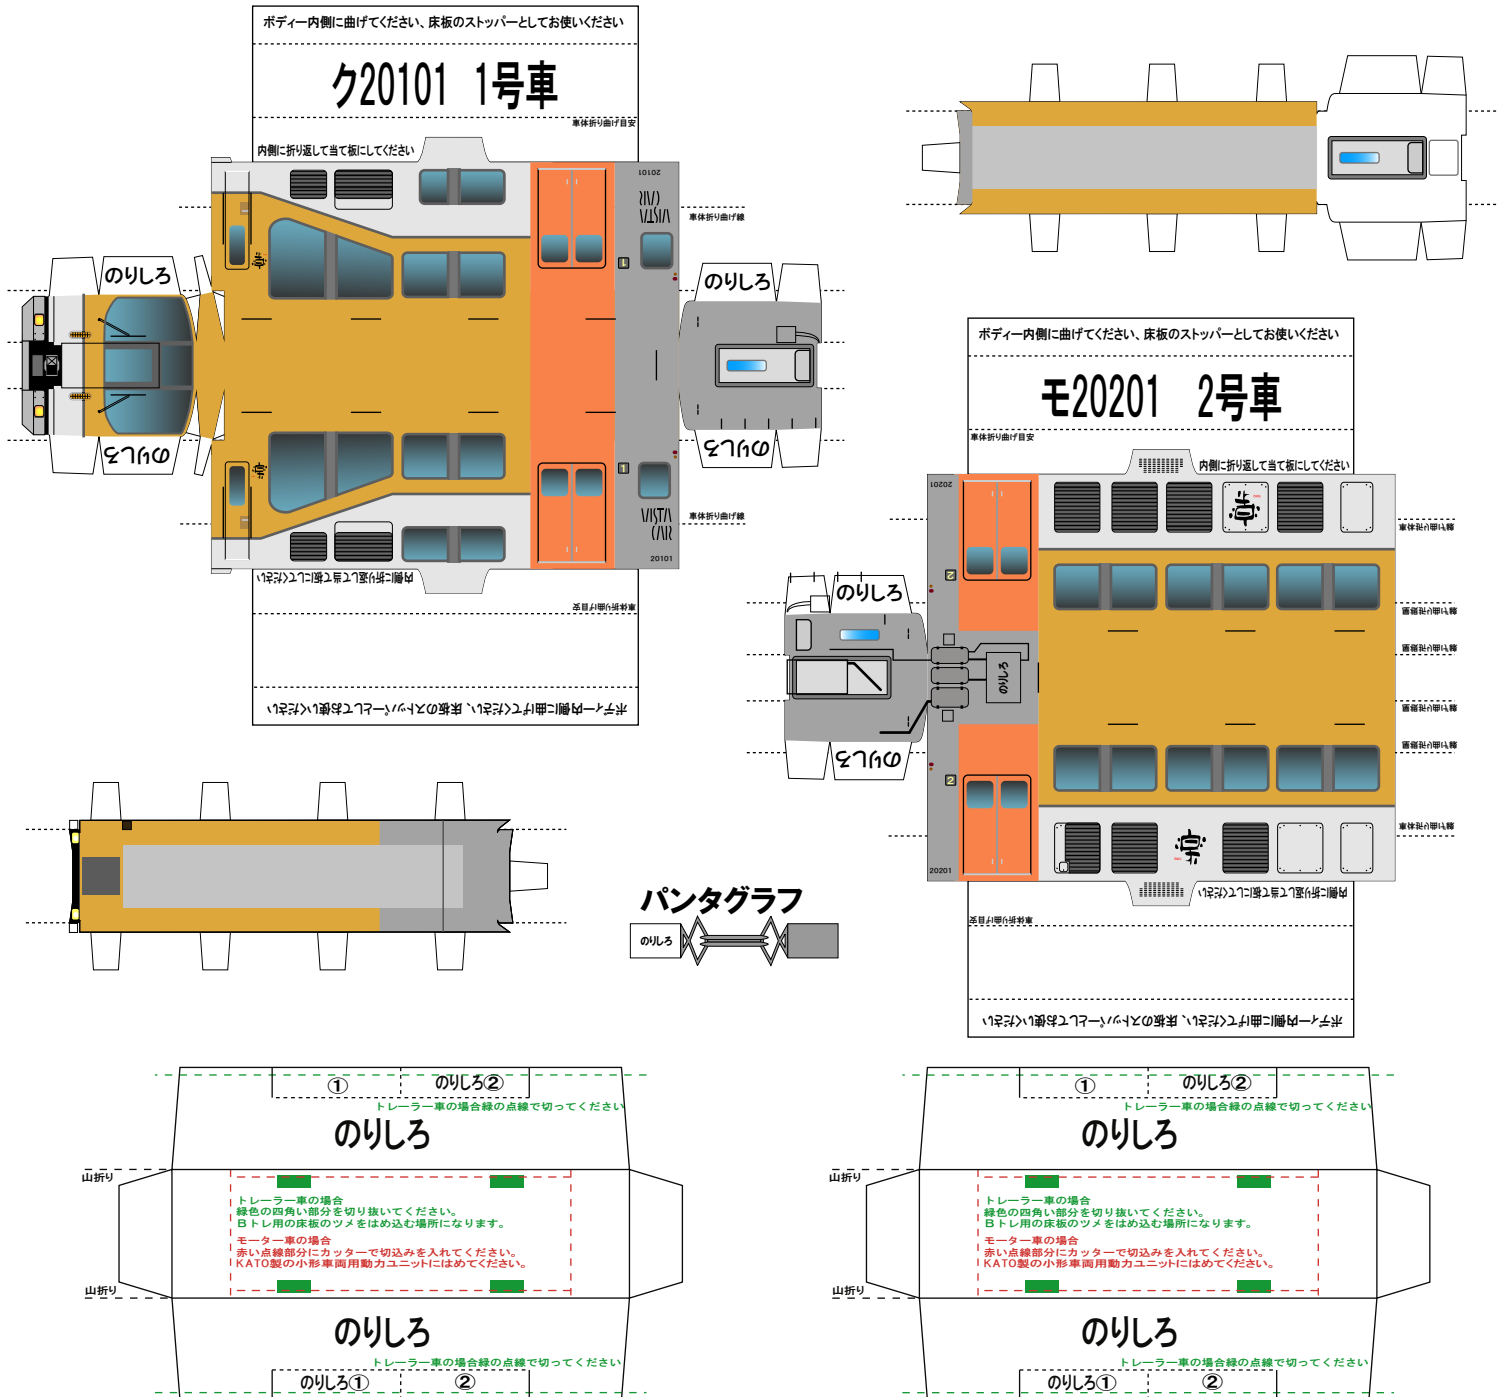

## 近鉄20000系 楽 Bトレイン風ペーパークラフト A

(株)バンダイの公式HPではありません。  
 また(株)バンダイと全く関係ありません。  
 (株)バンダイにお問い合わせはしないでください。  
 当製品は管理者に属します。無断で転載、2次使用はできません。  
 (商品販売やオークションに転載することもできません。)

「Bトレインショーティー」は(株)バンダイの登録商標です。  
 権利者の許諾なく使用することはできません。小さいお子様が作る場合、  
 大人のそばで作るようお願いします。  
 カッター・はさみ等を使う場合注意してお使いください。