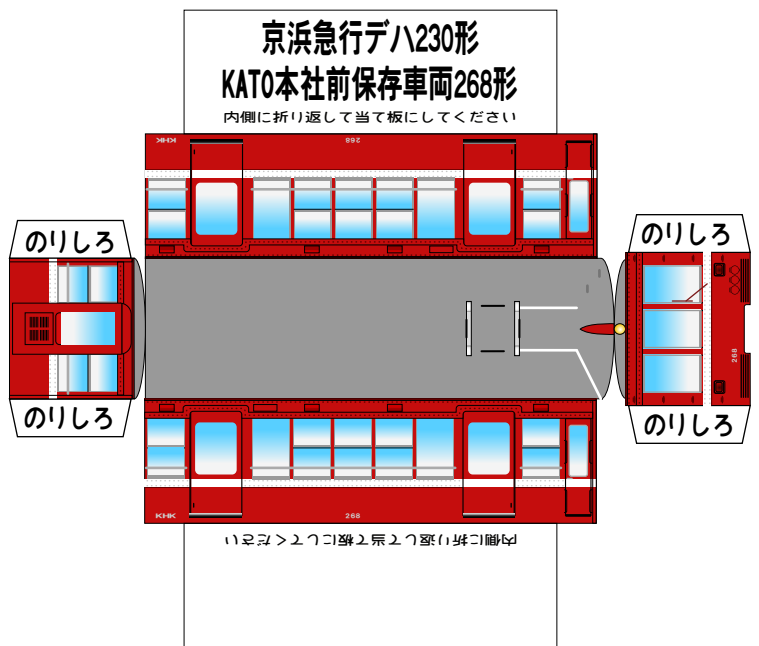

特攻野郎Bチーム

<http://tokkou-b-team.net/>

京浜急行デハ230B列車風ペーパークラフト

(株)バンダイの公式HPではありません。
また(株)バンダイと全く関係ありません。
(株)バンダイにお問い合わせはしないでください。
当製品は管理者に属します。無断で転載、2次使用はできません。
(商品販売やオークションに転載することもできません。)

「B列車ショーティー」は(株)バンダイの登録商標です。
権利者の許諾なく使用することはできません。小さいお子様が作る場合、
大人のそばで作るようお願いします。
カッター・はさみ等を使う場合注意してお使いください。