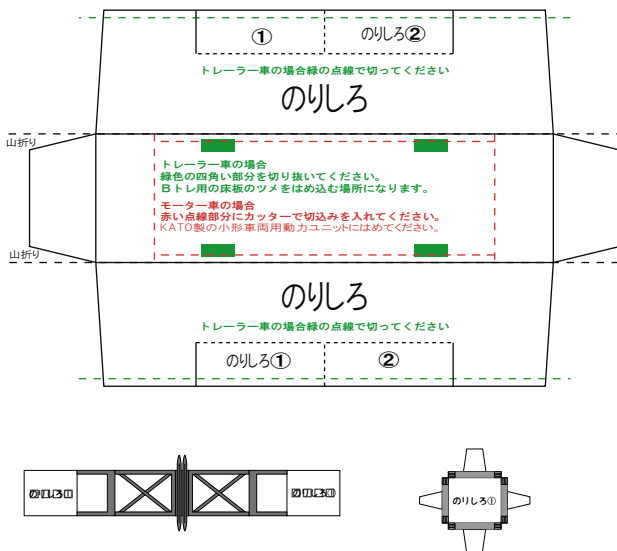

特攻野郎Bチーム

<http://tokkou-b-team.net/>

京浜急行デハ230B列車風ペーパークラフト

(株)バンダイの公式HPではありません。
また(株)バンダイと全く関係ありません。
(株)バンダイにお問い合わせはしないでください。
当製品は管理者に属します。無断で転載、2次使用はできません。
(商品販売やオークションに転載することもできません。)

「B列車ショーティー」は(株)バンダイの登録商標です。
権利者の許諾なく使用することはできません。小さいお子様が作る場合、
大人のそばで作るようお願いします。
カッター・はさみ等を使う場合注意してお使いください。