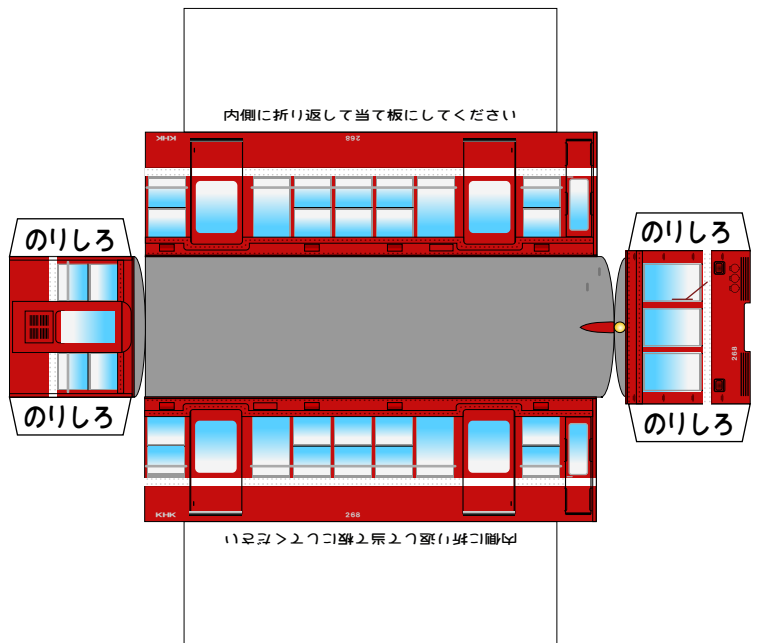

特攻野郎Bチーム

<http://tokkou-b-team.net/>

京浜急行デハ230B列車風ペーパークラフト

(株)バンダイの公式HPではありません。
また(株)バンダイと全く関係ありません。
(株)バンダイにお問い合わせはしないでください。
当製品は管理者に属します。無断で転載、2次使用はできません。
(商品販売やオークションに転載することもできません。)

「B列車ショーティー」は(株)バンダイの登録商標です。
権利者の許諾なく使用することはできません。小さいお子様が作る場合、
大人のそばで作るようお願いします。
カッター・はさみ等を使う場合注意してお使いください。