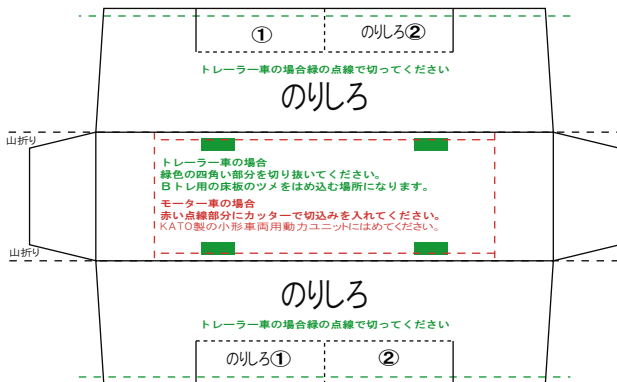

特攻野郎Bチーム

<http://tokkou-b-team.net/>

京浜急行デハ230B列車風ペーパークラフト

(株)バンダイの公式HPではありません。
また(株)バンダイと全く関係ありません。
(株)バンダイにお問い合わせはしないでください。
当製品は管理者に属します。無断で転載、2次使用はできません。
(商品販売やオークションに転載することもできません。)

「B列車ショーティー」は(株)バンダイの登録商標です。
権利者の許諾なく使用することはできません。小さいお子様が作る場合、
大人のそばで作るようお願いします。
カッター・はさみ等を使う場合注意してお使いください。

注意： 掲示板等にアドレスを貼る時は必ずトップページ（下記アドレス）にしてください。