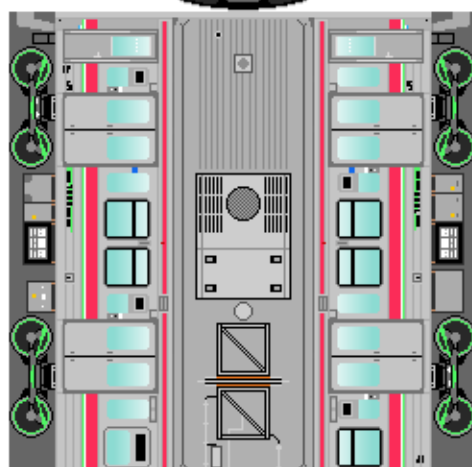

特攻野郎 **B** チーム

<http://tokkou-b-team.net/>

↑ いろいろなペーパークラフトがあるからみてね~♪

JR四国
7200系風
ペーパークラフト

下腹ひきしめ
ベルト
下腹ひきしめ
ベルト

車両のおなかがふくらんだら
車体のうちがわにはってね
※パパやママのおなかには
つかえません

転載・2次使用・転売禁止
制作：まりりん

JR Shikoku
Series 7200
Yosan & Dosan line

つなげかた
2両編成
①-②
③-④
4両編成
①-②-①-②
①-②-③-④

下腹ひきしめ
ベルト
下腹ひきしめ
ベルト

車両のおなかがふくらんだら
車体のうちがわにはってね
※パパやママのおなかには
つかえません

ハサミできって
のりではってね