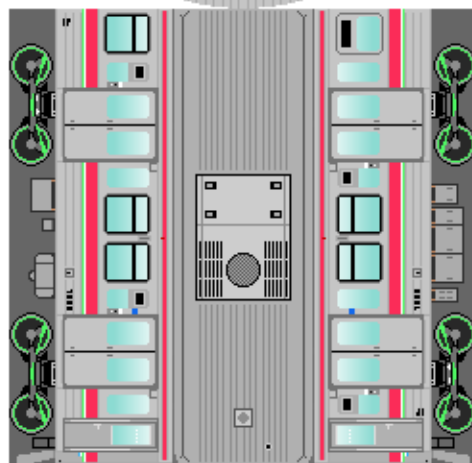

特攻野郎 **B** チーム

<http://tokkou-b-team.net/>

↑ いろいろなペーパークラフトがあるからみてね~♪

JR四国
7200系風
ペーパークラフト

下腹ひきしめ
ベルト
下腹ひきしめ
ベルト

車両のおなかがふくらんだら
車体のうちがわにはってね
※パパやママのおなかには
つかえません

転載・2次使用・転売禁止
制作：まりりん

JR Shikoku
Series 7200
Yosan & Dosan line

つなげかた
2両編成
①-②
③-④
4両編成
①-②-①-②
①-②-③-④

下腹ひきしめ
ベルト
下腹ひきしめ
ベルト

車両のおなかがふくらんだら
車体のうちがわにはってね
※パパやママのおなかには
つかえません

ハサミできって
のりではってね