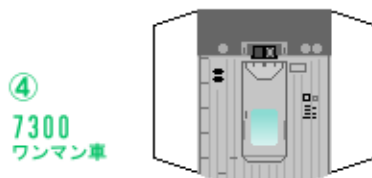

特攻野郎 **B** チーム

<http://tokkou-b-team.net/>

↑ いろいろなペーパークラフトがあるからみてね~♪

JR四国
7200系風
ペーパークラフト

下腹ひきしめ
ベルト
下腹ひきしめ
ベルト

車両のおなかがふくらんだら
車体のうちがわにはってね
※パパやママのおなかには
つかえません

転載・2次使用・転売禁止
制作：まりりん

JR Shikoku
Series 7200
Yosan & Dosan line

つなげかた
2両編成
①-②
③-④
4両編成
①-②-①-②
①-②-③-④

下腹ひきしめ
ベルト
下腹ひきしめ
ベルト

車両のおなかがふくらんだら
車体のうちがわにはってね
※パパやママのおなかには
つかえません

ハサミできって
のりではってね