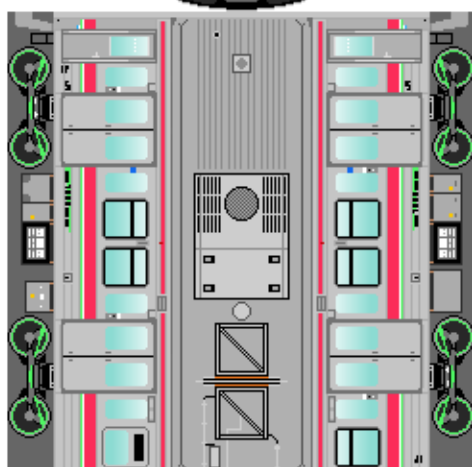

特攻野郎 **B** チーム

<http://tokkou-b-team.net/>

↑ いろいろなペーパークラフトがあるからみてね~♪

JR四国
7200系風
ペーパークラフト

下腹ひきしめ
ベルト
下腹ひきしめ
ベルト

車両のおなかがふくらんだら
車体のうちがわにはってね
※パパやママのおなかには
つかえません

転載・2次使用・転売禁止
制作：まりりん

JR Shikoku
Series 7200
Yosan & Dosan line

つなげかた
2両編成
①-②
③-④
4両編成
①-②-①-②
①-②-③-④

下腹ひきしめ
ベルト
下腹ひきしめ
ベルト

車両のおなかがふくらんだら
車体のうちがわにはってね
※パパやママのおなかには
つかえません

ハサミできって
のりではってね