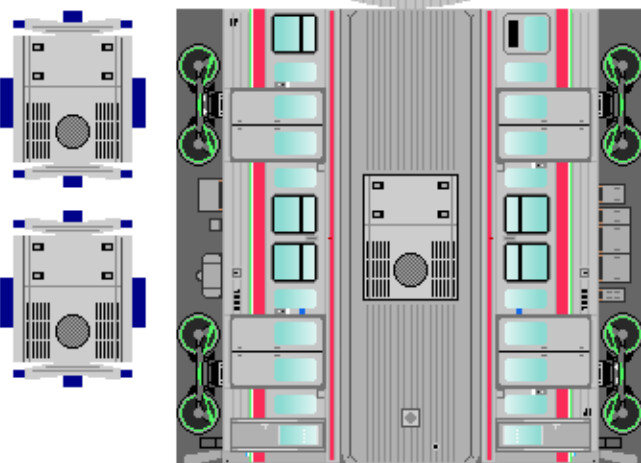

特攻野郎 **B** チーム

<http://tokkou-b-team.net/>

↑ いろいろなペーパークラフトがあるからみてね~♪

JR四国
7200系風
ペーパークラフト

下腹ひきしめ
ベルト
下腹ひきしめ
ベルト

車両のおなかがふくらんだら
車体のうちがわにはってね
※パパやママのおなかには
つかえません

転載・2次使用・転売禁止
制作：まりりん

JR Shikoku
Series 7200
Yosan & Dosan line

つなげかた
2両編成
①-②
③-④
4両編成
①-②-①-②
①-②-③-④

下腹ひきしめ
ベルト
下腹ひきしめ
ベルト

車両のおなかがふくらんだら
車体のうちがわにはってね
※パパやママのおなかには
つかえません

ハサミできって
のりではってね