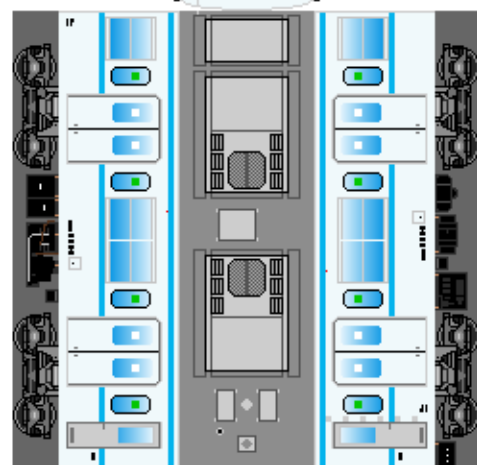

⑤
クモハ300

転載・2次使用・転売禁止
制作：まりりん

ハサミで
きって
のりでは
ってね