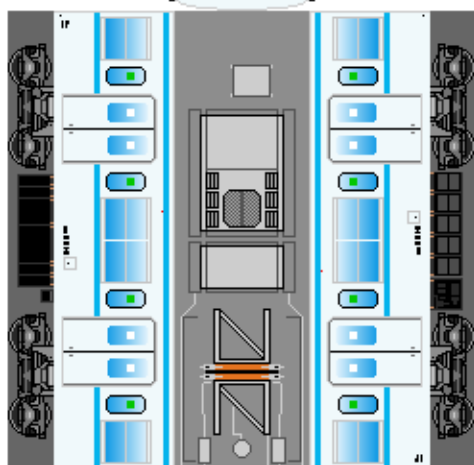

④
モハ301

転載・2次使用・転売禁止
制作：まりりん

ハサミで
きって
のりでは
ってね