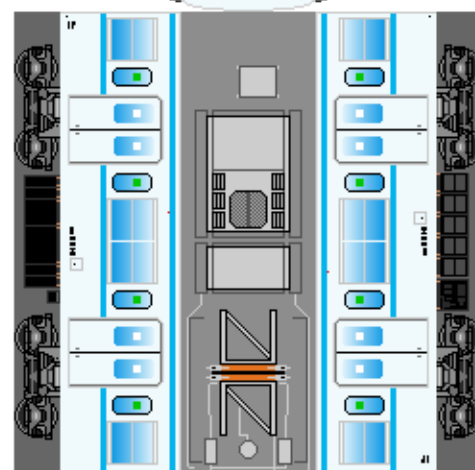

- 5両編成
①-2-3-4-5
- 7両編成
①-2-3-2-3-4-5
- 10両編成
①-6-7-8-9-
-10-2-3-4-5
①-2-3-4-5-
-①-2-3-4-5

運転台撤去車用

5両編成用

下腹ひきしめ
ベルト
下腹ひきしめ
ベルト

下腹ひきしめ
ベルト
車両のおなか
がふくらんだら
車体のうちがわ
にはってね
※パパやママ
のおなかには
つかえません

下腹ひきしめ
ベルト
下腹ひきしめ
ベルト