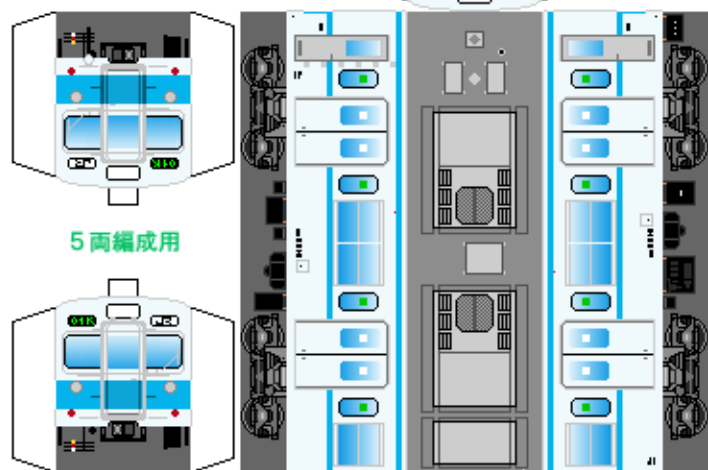

- 5両編成
①-2-3-4-5
- 7両編成
①-2-3-2-3-4-5
- 10両編成
①-6-7-8-9-
-10-2-3-4-5
①-2-3-4-5-
-①-2-3-4-5

運転台撤去車用

5両編成用

下腹ひきしめ
ベルト
下腹ひきしめ
ベルト

下腹ひきしめ
ベルト
車両のおなか
がふくらんだら
車体のうちがわ
にはってね
※パパやママ
のおなかには
つかえません

下腹ひきしめ
ベルト
下腹ひきしめ
ベルト