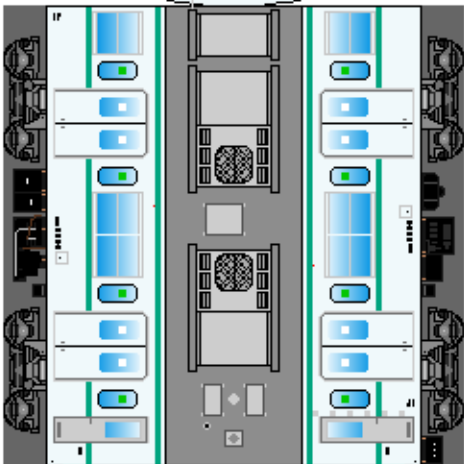

特攻野郎 B チーム

<http://tokkou-b-team.net/>

↑ いろいろなペーパークラフトがあるからみてね~♪

JR東日本
301系風
ペーパークラフト
その1

クハ301
(1号車)

下腹ひきしめ
ベルト
下腹ひきしめ
ベルト

車両のおなががふくらんだら
車体のうちがわにはってね
※パパやママのおなかには
つかえません

クモハ300
(おまけ:常磐線風)

転載・2次使用・転売禁止
制作:まりりん

JR East
Series 301
#1

モハ301
(6号車)

下腹ひきしめ
ベルト
下腹ひきしめ
ベルト

車両のおなががふくらんだら
車体のうちがわにはってね
※パパやママのおなかには
つかえません

クモハ300
(7号車)

ハサミできって
のりではってね