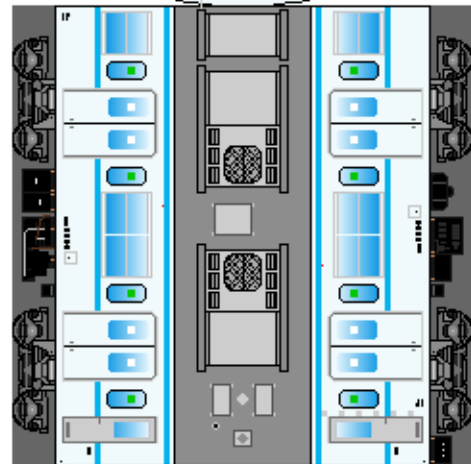

特攻野郎 B チーム

<http://tokkou-b-team.net/>

↑ いろいろなペーパークラフトがあるからみてね~♪

JR東日本
301系風
ペーパークラフト
その1

クハ301
(1号車)

下腹ひきしめ
ベルト
下腹ひきしめ
ベルト

車両のおなががふくらんだら
車体のうちがわにはってね
※パパやママのおなかには
つかえません

クモハ300
(おまけ:常磐線風)

転載・2次使用・転売禁止
制作:まりりん

JR East
Series 301
#1

モハ301
(6号車)

下腹ひきしめ
ベルト
下腹ひきしめ
ベルト

車両のおなががふくらんだら
車体のうちがわにはってね
※パパやママのおなかには
つかえません

クモハ300
(7号車)

ハサミできって
のりではってね