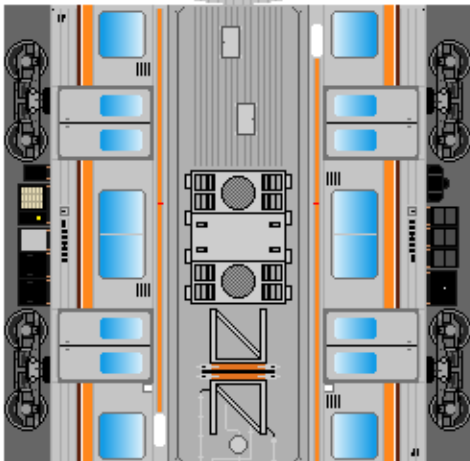

下腹ひきしめ
ベルト
下腹ひきしめ
ベルト

下腹ひきしめ
ベルト
車両のおなかがかぶらんたら
車体のうちがわにはってね
※パパやママのおなかには
つかえません

下腹ひきしめ
ベルト
下腹ひきしめ
ベルト

③ モハ205

④ モハ204

⑤ サハ205

転載・2次使用・転売禁止
制作：まりりん

ハサミできって
のりではってね