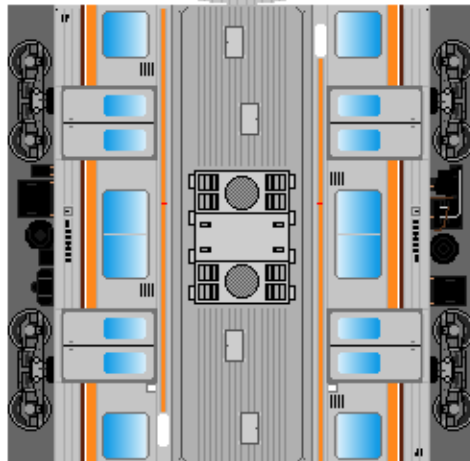

下腹ひきしめ
ベルト
下腹ひきしめ
ベルト

下腹ひきしめ
ベルト
車両のおなかがかぶらんたら
車体のうちがわにはってね
※パパやママのおなかには
つかえません

下腹ひきしめ
ベルト
下腹ひきしめ
ベルト

③ モハ205

④ モハ204

⑤ サハ205

転載・2次使用・転売禁止
制作：まりりん

ハサミできって
のりではってね