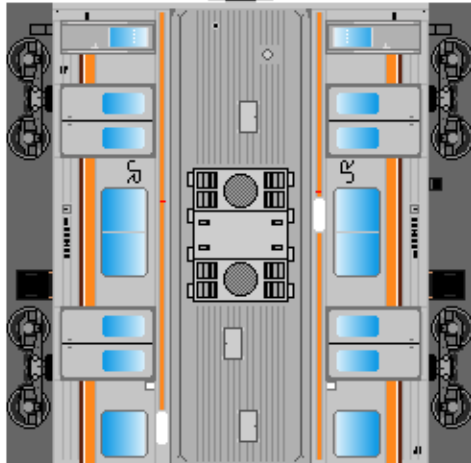

特攻野郎 **B** チーム

<http://tokkou-b-team.net/>

↑ いろいろなペーパークラフトがあるからみてね~♪

JR東日本
205系風
ペーパークラフト
その8 武蔵野線

JR East
Series 205
#8 Musashino line

① クハ205

② クハ204

つなげかた
4両編成
①-③-④-②
8両編成
①-③-④-③-④-③-④-②

下腹ひきしめ
ベルト
下腹ひきしめ
ベルト

下腹ひきしめ
ベルト
車両のおなかがかぶらんたら
車体のうちがわにはってね
※パパやママのおなかには
つかえません

下腹ひきしめ
ベルト
下腹ひきしめ
ベルト

③ モハ205

④ モハ204

⑤ サハ205

転載・2次使用・転売禁止
制作：まりりん

ハサミできって
のりではってね