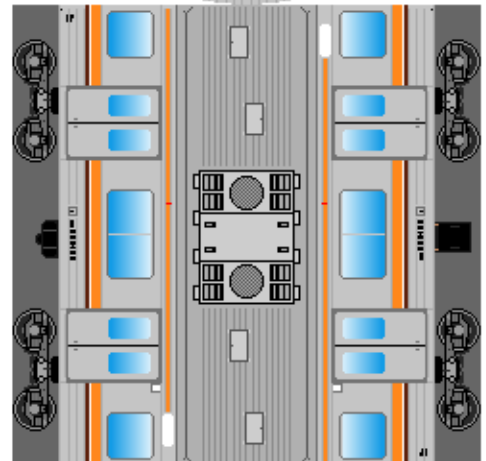

下腹ひきしめ
ベルト
下腹ひきしめ
ベルト

下腹ひきしめ
ベルト
車両のおなかがかぶらんたら
車体のうちがわにはってね
※パパやママのおなかには
つかえません

下腹ひきしめ
ベルト
下腹ひきしめ
ベルト

③ モハ205

④ モハ204

⑤ サハ205

転載・2次使用・転売禁止
制作：まりりん

ハサミできって
のりではってね