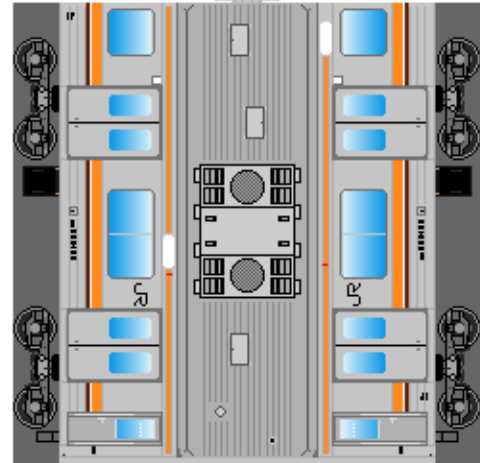

特攻野郎 **B** チーム

<http://tokkou-b-team.net/>

↑ いろいろなペーパークラフトがあるからみてね~♪

JR東日本
205系風
ペーパークラフト
その8 武蔵野線

JR East
Series 205
#8 Musashino line

① クハ205

② クハ204

つなげかた
4両編成
①-③-④-②
8両編成
①-③-④-③-④-③-④-②

下腹ひきしめ
ベルト
下腹ひきしめ
ベルト

下腹ひきしめ
ベルト
車両のおなかがかぶらんたら
車体のうちがわにはってね
※パパやママのおなかには
つかえません

下腹ひきしめ
ベルト
下腹ひきしめ
ベルト

③ モハ205

④ モハ204

⑤ サハ205

転載・2次使用・転売禁止
制作：まりりん

ハサミできって
のりではってね