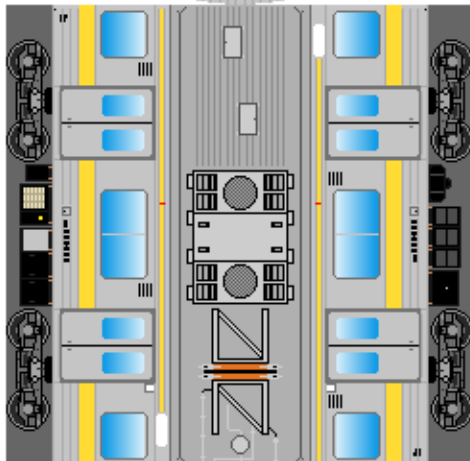

# 特攻野郎 **B** チーム

<http://tokkou-b-team.net/>

↑ いろいろなペーパークラフトがあるからみてね~♪

JR東日本  
205系風  
ペーパークラフト  
その3 中央・総武線

JR East  
Series 205  
#3 chuo and  
Sobu line

①  
クハ205

②  
クハ204

つなげかた  
4両編成  
①-3-4-2  
10両編成  
①-3-4-5-3-  
-4-5-3-4-2

下腹ひきしめ  
ベルト  
下腹ひきしめ  
ベルト

下腹ひきしめ  
ベルト  
車両のおなががふくらんだら  
車体のうちがわにはってね  
※パパやママのおなかには  
つかえません

下腹ひきしめ  
ベルト  
下腹ひきしめ  
ベルト

③  
モハ205

④  
モハ204

⑤  
サハ205

転載・2次使用・転売禁止  
制作：まりりん

ハサミできって  
のりではってね