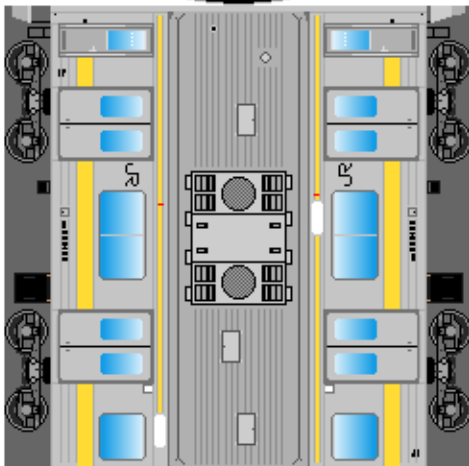

# 特攻野郎 **B** チーム

<http://tokkou-b-team.net/>

↑ いろいろなペーパークラフトがあるからみてね~♪

JR東日本  
205系風  
ペーパークラフト  
その3 中央・総武線

JR East  
Series 205  
#3 chuo and  
Sobu line

①  
クハ205

②  
クハ204

つなげかた  
4両編成  
①-3-4-2  
10両編成  
①-3-4-5-3-  
-4-5-3-4-2

下腹ひきしめ  
ベルト  
下腹ひきしめ  
ベルト

下腹ひきしめ  
ベルト  
車両のおなががふくらんだら  
車体のうちがわにはってね  
※パパやママのおなかには  
つかえません

下腹ひきしめ  
ベルト  
下腹ひきしめ  
ベルト

③  
モハ205

④  
モハ204

⑤  
サハ205

転載・2次使用・転売禁止  
制作：まりりん

ハサミできって  
のりではってね