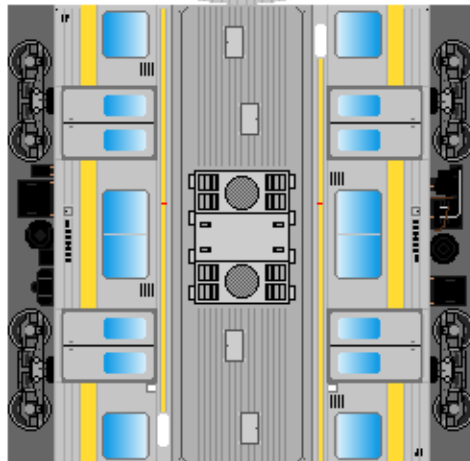

下腹ひきしめ  
ベルト  
下腹ひきしめ  
ベルト

下腹ひきしめ  
ベルト  
車両のおなががふくらんだら  
車体のうちがわにはってね  
※パパやママのおなかには  
つかえません

下腹ひきしめ  
ベルト  
下腹ひきしめ  
ベルト

③  
モハ205

④  
モハ204

⑤  
サハ205

転載・2次使用・転売禁止  
制作：まりりん

ハサミできって  
のりではってね