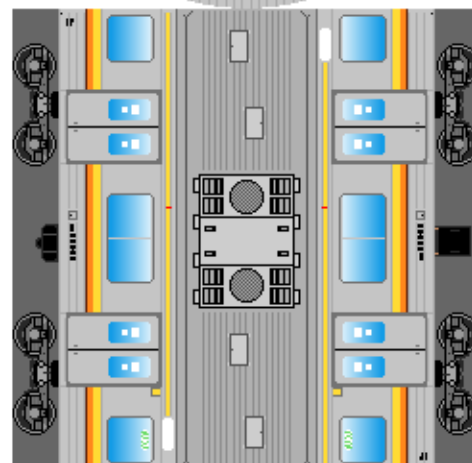

下腹ひきしめ
ベルト
下腹ひきしめ
ベルト

下腹ひきしめ
ベルト

車両のおなかがかぶらんたら
車体のうちがわにはってね
※パパやママのおなかには
つかえません

下腹ひきしめ
ベルト
下腹ひきしめ
ベルト

③ モハ205

④ モハ204

⑤ サハ205

転載・2次使用・転売禁止
制作：まりりん