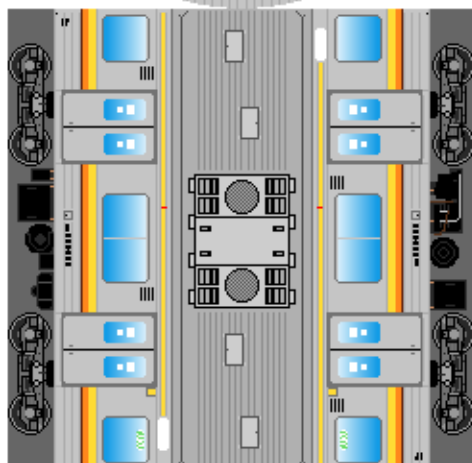

下腹ひきしめ
ベルト
下腹ひきしめ
ベルト

下腹ひきしめ
ベルト

車両のおなかがかぶらんたら
車体のうちがわにはってね
※パパやママのおなかには
つかえません

下腹ひきしめ
ベルト
下腹ひきしめ
ベルト

③ モハ205

④ モハ204

⑤ サハ205

転載・2次使用・転売禁止
制作：まりりん