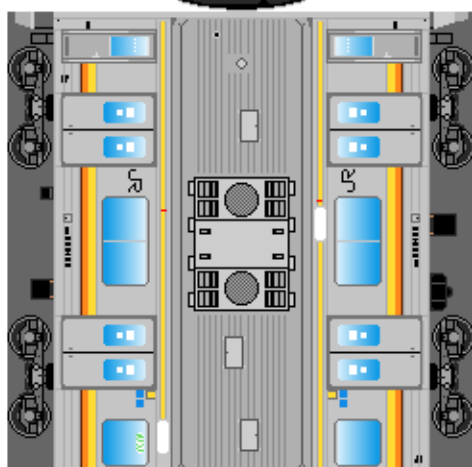

特攻野郎 **B** チーム

<http://tokkou-b-team.net/>

↑ いろいろなペーパークラフトがあるからみてね~♪

JR東日本
205系風
ペーパークラフト
その2 南武線

JR East
Series 205
#2 Nambu line

① クハ205

② クハ204

つなげかた
4両編成
①-③-④-②
6両編成
①-③-④-③-④-②

下腹ひきしめ
ベルト
下腹ひきしめ
ベルト

下腹ひきしめ
ベルト

車両のおなかがかぶらんたら
車体のうちがわにはってね
※パパやママのおなかには
つかえません

下腹ひきしめ
ベルト
下腹ひきしめ
ベルト

③ モハ205

④ モハ204

⑤ サハ205

転載・2次使用・転売禁止
制作：まりりん