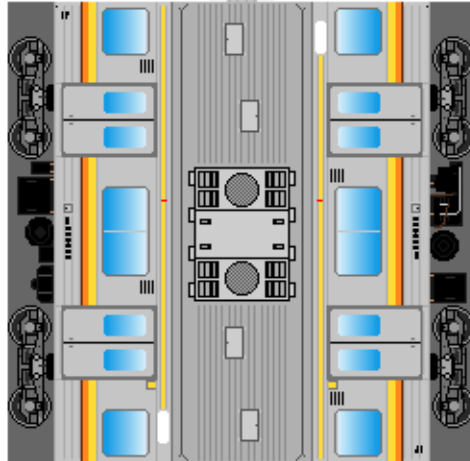

下腹ひきしめ
ベルト
下腹ひきしめ
ベルト

下腹ひきしめ
ベルト
車両のおなかがかぶらんたら
車体のうちがわにはってね
※パパやママのおなかには
つかえません

下腹ひきしめ
ベルト
下腹ひきしめ
ベルト

③ モハ205

④ モハ204

⑤ サハ205

転載・2次使用・転売禁止
制作：まりりん

ハサミできって
のりではってね