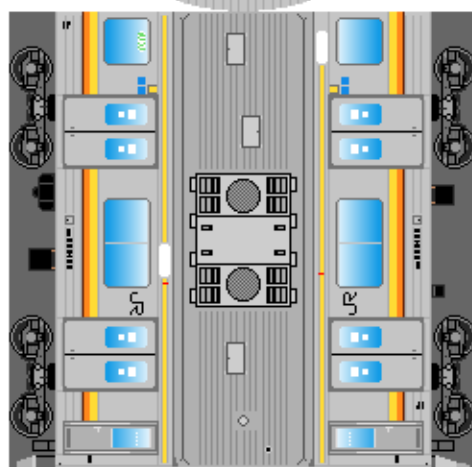

特攻野郎 **B** チーム

<http://tokkou-b-team.net/>

↑ いろいろなペーパークラフトがあるからみてね~♪

JR東日本
205系風
ペーパークラフト
その2 南武線

JR East
Series 205
#2 Nambu line

① クハ205

② クハ204

つなげかた
4両編成
①-③-④-②
6両編成
①-③-④-③-④-②

下腹ひきしめ
ベルト
下腹ひきしめ
ベルト

下腹ひきしめ
ベルト

車両のおなかがかぶらんたら
車体のうちがわにはってね
※パパやママのおなかには
つかえません

下腹ひきしめ
ベルト
下腹ひきしめ
ベルト

③ モハ205

④ モハ204

⑤ サハ205

転載・2次使用・転売禁止
制作：まりりん