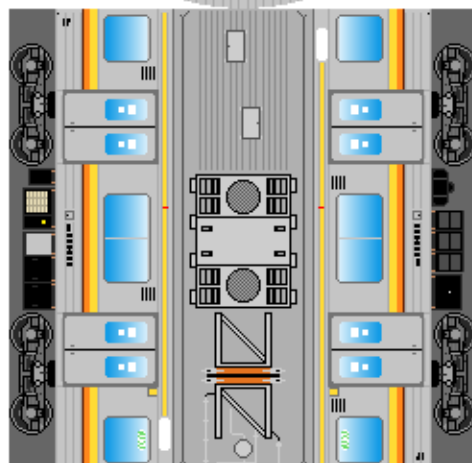

下腹ひきしめ
ベルト
下腹ひきしめ
ベルト

下腹ひきしめ
ベルト

車両のおなかがかぶらんたら
車体のうちがわにはってね
※パパやママのおなかには
つかえません

下腹ひきしめ
ベルト
下腹ひきしめ
ベルト

③ モハ205

④ モハ204

⑤ サハ205

転載・2次使用・転売禁止
制作：まりりん