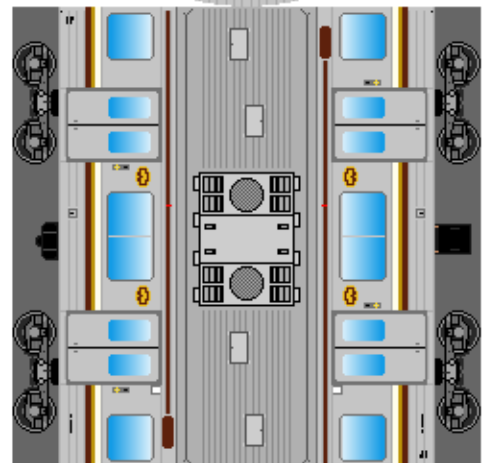

下腹ひきしめ
ベルト
下腹ひきしめ
ベルト

下腹ひきしめ
ベルト
車両のおなかをふくらんだら
車体のうちがわにはってね
※パパやママのおなかには
つかえません

下腹ひきしめ
ベルト
下腹ひきしめ
ベルト

③ モハ205

④ モハ204

⑤ おまけ
サハ205

転載・2次使用・転売禁止
制作：まりりん

ハサミできって
のりではってね