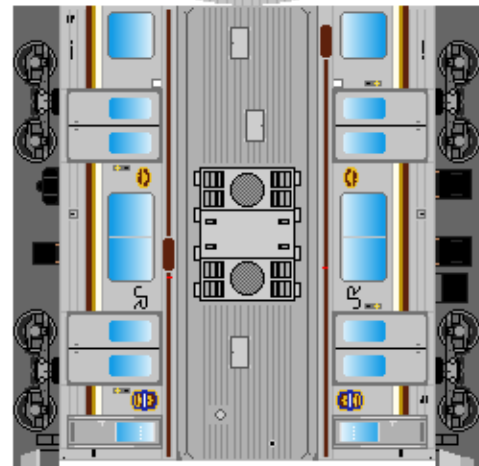

特攻野郎 B チーム

<http://tokkou-b-team.net/>

↑ いろいろなペーパークラフトがあるからみてね~♪

JR東日本
205系風
ペーパークラフト
その16 日光線

JR East
Series 205
#16 Nikko line

① クハ205

② クハ204

つなげかた
4両編成
①-③-④-②

下腹ひきしめ
ベルト
下腹ひきしめ
ベルト

下腹ひきしめ
ベルト
車両のおなかをふくらんだら
車体のうちがわにはってね
※パパやママのおなかには
つかえません

下腹ひきしめ
ベルト
下腹ひきしめ
ベルト

③ モハ205

④ モハ204

⑤ おまけ
サハ205

転載・2次使用・転売禁止
制作：まりりん

ハサミできって
のりではってね