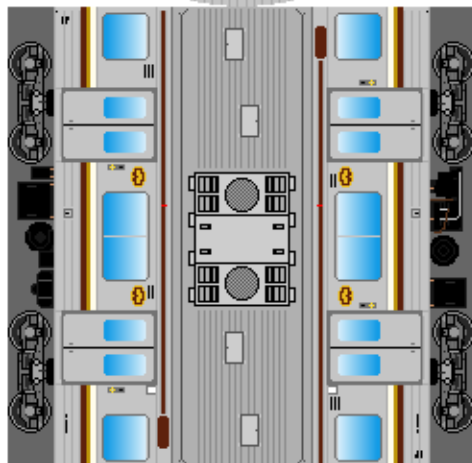

下腹ひきしめ
ベルト
下腹ひきしめ
ベルト

下腹ひきしめ
ベルト
車両のおなかをふくらんだら
車体のうちがわにはってね
※パパやママのおなかには
つかえません

下腹ひきしめ
ベルト
下腹ひきしめ
ベルト

③ モハ205

④ モハ204

⑤ おまけ
サハ205

転載・2次使用・転売禁止
制作：まりりん

ハサミできって
のりではってね