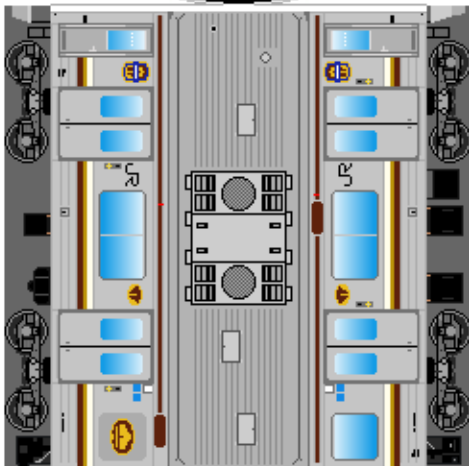

特攻野郎 B チーム

<http://tokkou-b-team.net/>

↑ いろいろなペーパークラフトがあるからみてね~♪

JR東日本
205系風
ペーパークラフト
その16 日光線

JR East
Series 205
#16 Nikko line

① クハ205

② クハ204

つなげかた
4両編成
①-③-④-②

下腹ひきしめ
ベルト
下腹ひきしめ
ベルト

下腹ひきしめ
ベルト
車両のおなかをふくらんだら
車体のうちがわにはってね
※パパやママのおなかには
つかえません

下腹ひきしめ
ベルト
下腹ひきしめ
ベルト

③ モハ205

④ モハ204

⑤ おまけ
サハ205

転載・2次使用・転売禁止
制作：まりりん

ハサミできって
のりではってね