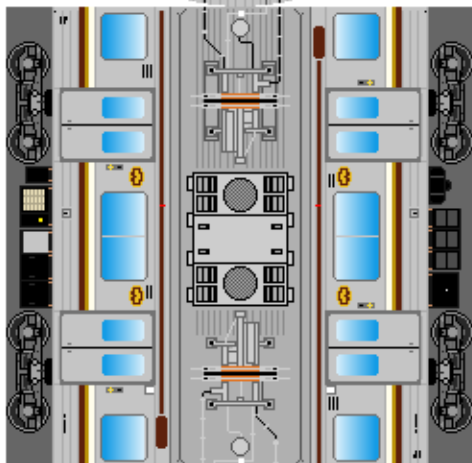

下腹ひきしめ
ベルト
下腹ひきしめ
ベルト

下腹ひきしめ
ベルト
車両のおなかをふくらんだら
車体のうちがわにはってね
※パパやママのおなかには
つかえません

下腹ひきしめ
ベルト
下腹ひきしめ
ベルト

③ モハ205

④ モハ204

⑤ おまけ
サハ205

転載・2次使用・転売禁止
制作：まりりん

ハサミできって
のりではってね