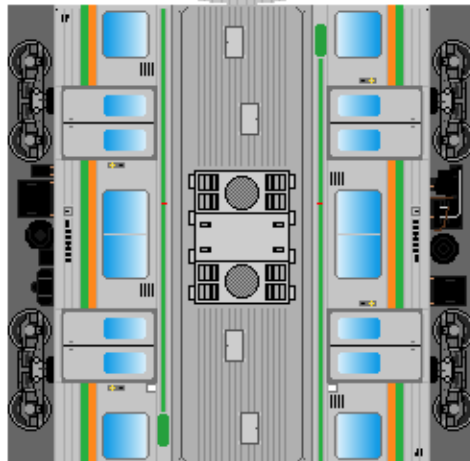

下腹ひきしめ  
ベルト  
下腹ひきしめ  
ベルト

下腹ひきしめ  
ベルト  
車両のおなかがかくらんだら  
車体のうちがわにはってね  
※パパやママのおなかには  
つかえません

下腹ひきしめ  
ベルト  
下腹ひきしめ  
ベルト

③ モハ205

④ モハ204

⑤ おまけ  
サハ205

転載・2次使用・転売禁止  
制作：まりりん

ハサミできって  
のりではってね