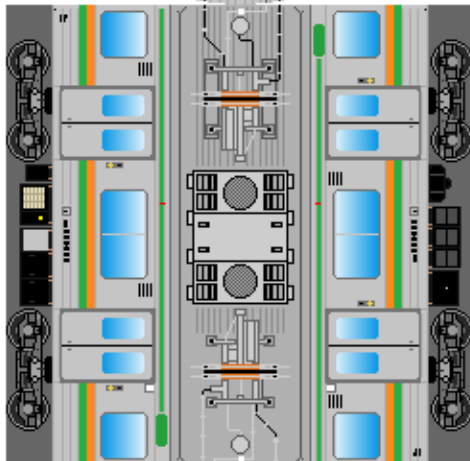

下腹ひきしめ  
ベルト  
下腹ひきしめ  
ベルト

下腹ひきしめ  
ベルト  
車両のおなかがかくらんだら  
車体のうちがわにはってね  
※パパやママのおなかには  
つかえません

下腹ひきしめ  
ベルト  
下腹ひきしめ  
ベルト

③ モハ205

④ モハ204

⑤ おまけ  
サハ205

転載・2次使用・転売禁止  
制作：まりりん

ハサミできって  
のりではってね