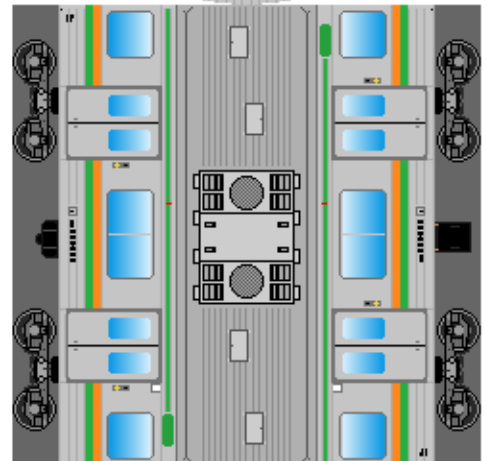

下腹ひきしめ  
ベルト  
下腹ひきしめ  
ベルト

下腹ひきしめ  
ベルト  
車両のおなかがかくらんだら  
車体のうちがわにはってね  
※パパやママのおなかには  
つかえません

下腹ひきしめ  
ベルト  
下腹ひきしめ  
ベルト

③ モハ205

④ モハ204

⑤ おまけ  
サハ205

転載・2次使用・転売禁止  
制作：まりりん

ハサミできって  
のりではってね