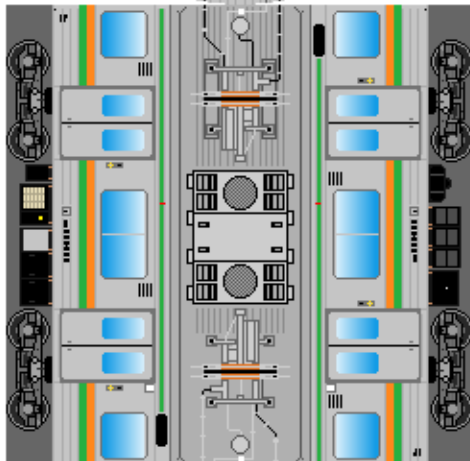

下腹ひきしめ  
ベルト  
下腹ひきしめ  
ベルト

下腹ひきしめ  
ベルト

車両のおなかがかぶらんたら  
車体のうちがわにはってね  
※パパやママのおなかには  
つかえません

下腹ひきしめ  
ベルト  
下腹ひきしめ  
ベルト

③ モハ205

④ モハ204

⑤ おまけ  
サハ205

転載・2次使用・転売禁止  
制作：まりりん