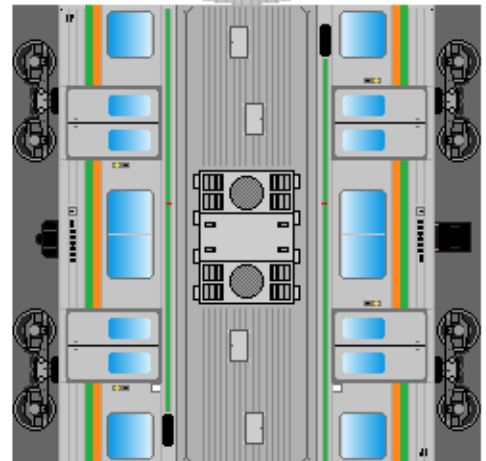

下腹ひきしめ  
ベルト  
下腹ひきしめ  
ベルト

下腹ひきしめ  
ベルト

車両のおなかがかぶらんたら  
車体のうちがわにはってね  
※パパやママのおなかには  
つかえません

下腹ひきしめ  
ベルト  
下腹ひきしめ  
ベルト

③ モハ205

④ モハ204

⑤ おまけ  
サハ205

転載・2次使用・転売禁止  
制作：まりりん