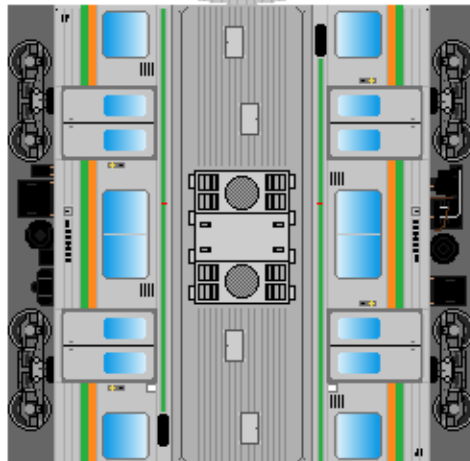

下腹ひきしめ  
ベルト  
下腹ひきしめ  
ベルト

下腹ひきしめ  
ベルト

車両のおなかがかぶらんたら  
車体のうちがわにはってね  
※パパやママのおなかには  
つかえません

下腹ひきしめ  
ベルト  
下腹ひきしめ  
ベルト

③ モハ205

④ モハ204

⑤ おまけ  
サハ205

転載・2次使用・転売禁止  
制作：まりりん