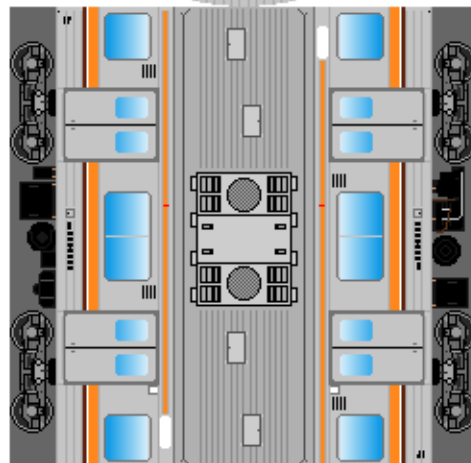

下腹ひきしめ
ベルト
下腹ひきしめ
ベルト

下腹ひきしめ
ベルト
車両のおなががふくらんだら
車体のうちがわにはってね
※パパやママのおなかには
つかえません

下腹ひきしめ
ベルト
下腹ひきしめ
ベルト

③ モハ205

④ モハ204

⑤ サハ205

転載・2次使用・転売禁止
制作：まりりん

ハサミできって
のりではってね