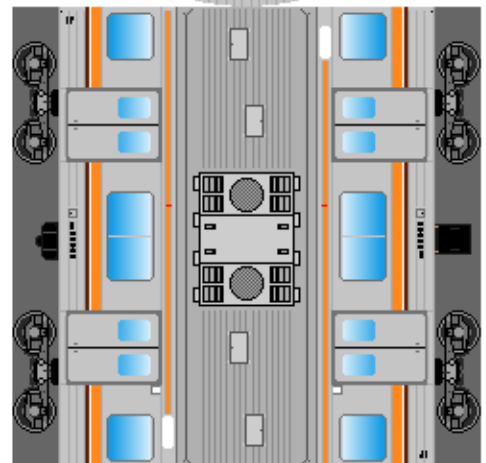

下腹ひきしめ
ベルト
下腹ひきしめ
ベルト

下腹ひきしめ
ベルト
車両のおなががふくらんだら
車体のうちがわにはってね
※パパやママのおなかには
つかえません

下腹ひきしめ
ベルト
下腹ひきしめ
ベルト

③ モハ205

④ モハ204

⑤ サハ205

転載・2次使用・転売禁止
制作：まりりん

ハサミできって
のりではってね