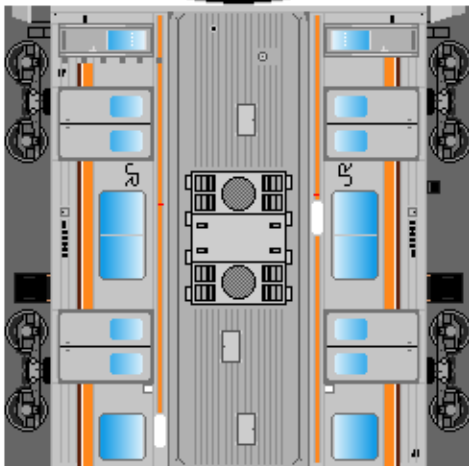

特攻野郎 B チーム

<http://tokkou-b-team.net/>

↑ いろいろなペーパークラフトがあるからみてね~♪

JR東日本
205系風
ペーパークラフト
その13 武蔵野線

JR East
Series 205
#13 Musashino line

① クハ205

② クハ204

つなげかた
4両編成
①-③-④-②
8両編成
①-③-④-⑤-
-⑤-③-④-②

下腹ひきしめ
ベルト
下腹ひきしめ
ベルト

下腹ひきしめ
ベルト
車両のおなががふくらんだら
車体のうちがわにはってね
※パパやママのおなかには
つかえません

下腹ひきしめ
ベルト
下腹ひきしめ
ベルト

③ モハ205

④ モハ204

⑤ サハ205

転載・2次使用・転売禁止
制作：まりりん

ハサミできって
のりではってね