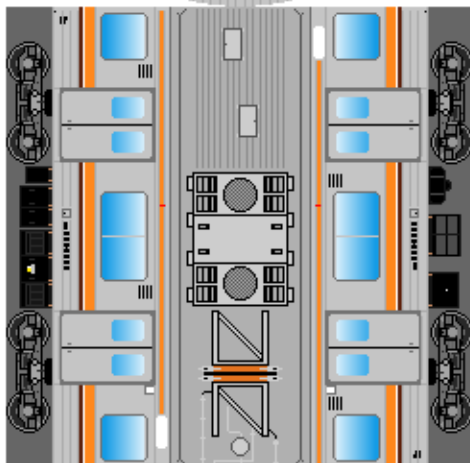

下腹ひきしめ
ベルト
下腹ひきしめ
ベルト

下腹ひきしめ
ベルト
車両のおなががふくらんだら
車体のうちがわにはってね
※パパやママのおなかには
つかえません

下腹ひきしめ
ベルト
下腹ひきしめ
ベルト

③ モハ205

④ モハ204

⑤ サハ205

転載・2次使用・転売禁止
制作：まりりん

ハサミできって
のりではってね