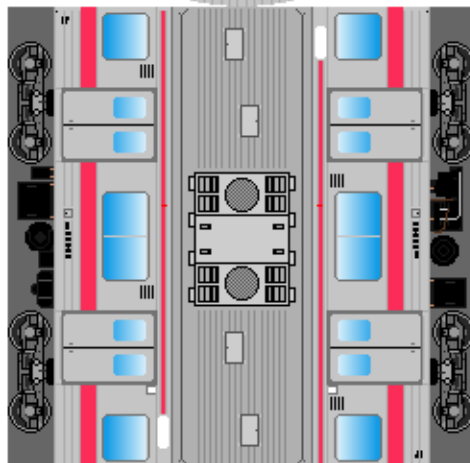

下腹ひきしめ
ベルト
下腹ひきしめ
ベルト

下腹ひきしめ
ベルト
車両のおなかがかぶらんたら
車体のうちがわにはってね
※パパやママのおなかには
つかえません

下腹ひきしめ
ベルト
下腹ひきしめ
ベルト

③
モハ205

④
モハ204

⑤
サハ205

転載・2次使用・転売禁止
制作：まりりん

ハサミできって
のりではってね