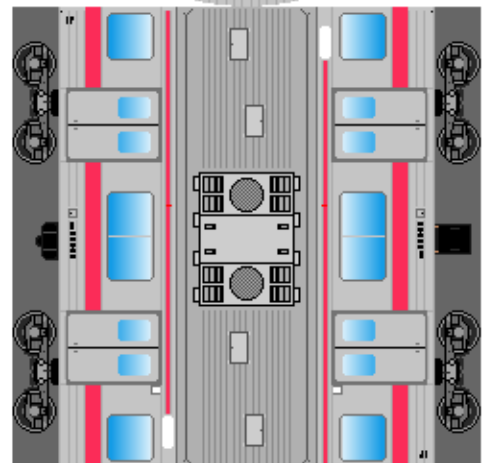

特攻野郎 **B** チーム

<http://tokkou-b-team.net/>

↑ いろいろなペーパークラフトがあるからみてね~♪

JR東日本
205系風
ペーパークラフト
その12 京葉線

JR East
Series 205
#12 Keiyo line

①
クハ205

②
クハ204

つなげかた
4両編成
①-③-④-②
10両編成
①-③-④-⑤-③-
-④-⑤-③-④-②

下腹ひきしめ
ベルト
下腹ひきしめ
ベルト

下腹ひきしめ
ベルト
車両のおなかがかぶらんたら
車体のうちがわにはってね
※パパやママのおなかには
つかえません

下腹ひきしめ
ベルト
下腹ひきしめ
ベルト

③
モハ205

④
モハ204

⑤
サハ205

転載・2次使用・転売禁止
制作：まりりん

ハサミできって
のりではってね