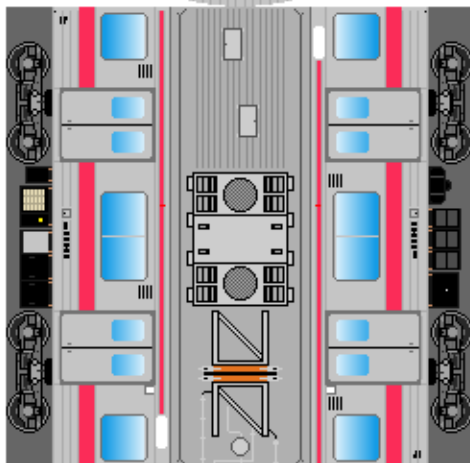

特攻野郎 **B** チーム

<http://tokkou-b-team.net/>

↑ いろいろなペーパークラフトがあるからみてね~♪

JR東日本
205系風
ペーパークラフト
その12 京葉線

JR East
Series 205
#12 Keiyo line

①
クハ205

②
クハ204

つなげかた
4両編成
①-③-④-②
10両編成
①-③-④-⑤-③-
-④-⑤-③-④-②

下腹ひきしめ
ベルト
下腹ひきしめ
ベルト

下腹ひきしめ
ベルト
車両のおなかがかぶらんたら
車体のうちがわにはってね
※パパやママのおなかには
つかえません

下腹ひきしめ
ベルト
下腹ひきしめ
ベルト

③
モハ205

④
モハ204

⑤
サハ205

転載・2次使用・転売禁止
制作：まりりん

ハサミできって
のりではってね