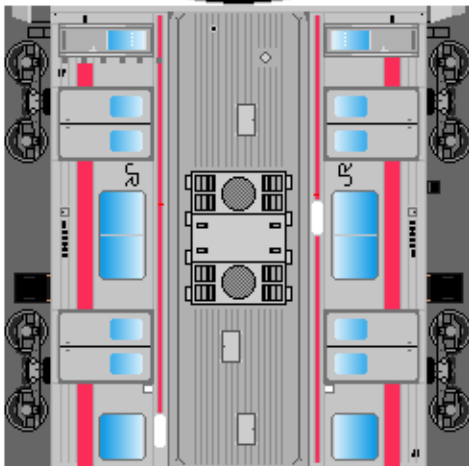

特攻野郎 **B** チーム

<http://tokkou-b-team.net/>

↑ いろいろなペーパークラフトがあるからみてね~♪

JR東日本
205系風
ペーパークラフト
その12 京葉線

JR East
Series 205
#12 Keiyo line

①
クハ205

②
クハ204

つなげかた
4両編成
①-③-④-②
10両編成
①-③-④-⑤-③-
-④-⑤-③-④-②

下腹ひきしめ
ベルト
下腹ひきしめ
ベルト

下腹ひきしめ
ベルト
車両のおなかがかぶらんたら
車体のうちがわにはってね
※パパやママのおなかには
つかえません

下腹ひきしめ
ベルト
下腹ひきしめ
ベルト

③
モハ205

④
モハ204

⑤
サハ205

転載・2次使用・転売禁止
制作：まりりん

ハサミできって
のりではってね