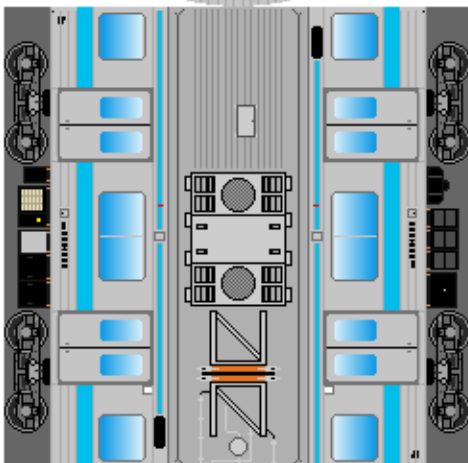

下腹ひきしめ
ベルト
下腹ひきしめ
ベルト

下腹ひきしめ
ベルト
車両のおなががふくらんだら
車体のうちがわにはってね
※パパやママのおなかには
つかえません

下腹ひきしめ
ベルト
下腹ひきしめ
ベルト

③ モハ205

④ モハ204

⑤ サハ205

転載・2次使用・転売禁止
制作：まりりん

ハサミできって
のりではってね