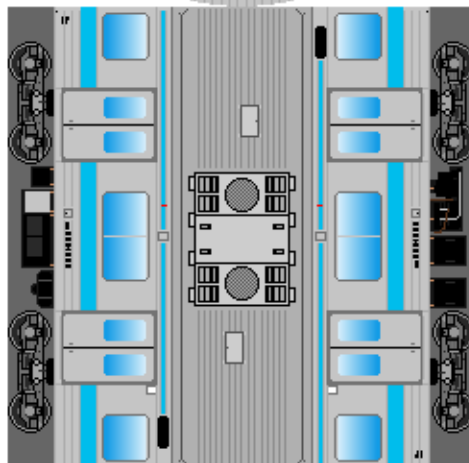

下腹ひきしめ
ベルト
下腹ひきしめ
ベルト

下腹ひきしめ
ベルト
車両のおなががふくらんだら
車体のうちがわにはってね
※パパやママのおなかには
つかえません

下腹ひきしめ
ベルト
下腹ひきしめ
ベルト

③ モハ205

④ モハ204

⑤ サハ205

転載・2次使用・転売禁止
制作：まりりん

ハサミできって
のりではってね