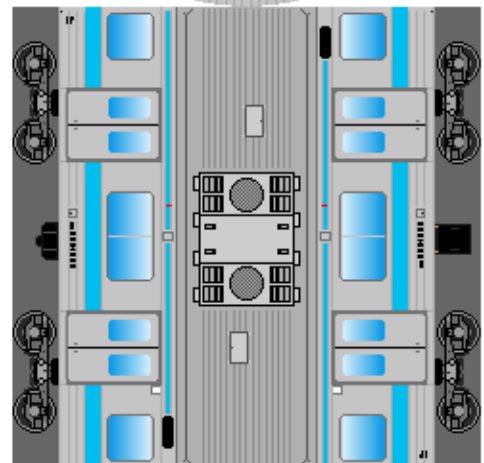

下腹ひきしめ
ベルト
下腹ひきしめ
ベルト

下腹ひきしめ
ベルト
車両のおなががふくらんだら
車体のうちがわにはってね
※パパやママのおなかには
つかえません

下腹ひきしめ
ベルト
下腹ひきしめ
ベルト

③ モハ205

④ モハ204

⑤ サハ205

転載・2次使用・転売禁止
制作：まりりん

ハサミできって
のりではってね