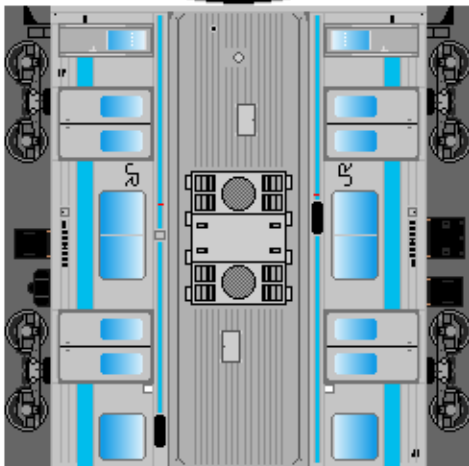

特攻野郎 B チーム

<http://tokkou-b-team.net/>

↑ いろいろなペーパークラフトがあるからみてね~♪

JR西日本
205系風
ペーパークラフト
その10 阪和線

JR West
Series 205
#10 Hanwa line

① クハ205

② クハ204

つなげかた
4両編成
①-③-④-②

下腹ひきしめ
ベルト
下腹ひきしめ
ベルト

下腹ひきしめ
ベルト
車両のおなががふくらんだら
車体のうちがわにはってね
※パパやママのおなかには
つかえません

下腹ひきしめ
ベルト
下腹ひきしめ
ベルト

③ モハ205

④ モハ204

⑤ サハ205

転載・2次使用・転売禁止
制作：まりりん

ハサミできって
のりではってね