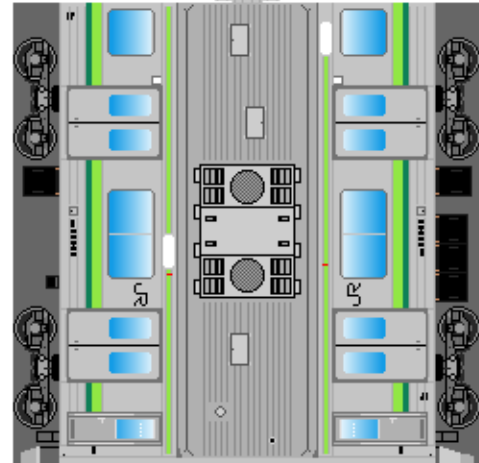

# 特攻野郎 B チーム

<http://tokkou-b-team.net/>

↑ いろいろなペーパークラフトがあるからみてね~♪

JR東日本  
205系風  
ペーパークラフト  
その1 横浜線

JR East  
Series 205  
#1 Yokohama line

① クハ205

② クハ204

つなげかた  
4両編成  
①-③-④-②  
7両編成  
①-③-④-⑤-③-④-②  
8両編成  
①-③-④-⑤-③-④-●-②  
●…サハ204 (6ドア車)

下腹ひきしめ  
ベルト  
下腹ひきしめ  
ベルト

下腹ひきしめ  
ベルト  
車両のおなかがかぶらんたら  
車体のうちがわにはってね  
※パパやママのおなかには  
つかえません

下腹ひきしめ  
ベルト  
下腹ひきしめ  
ベルト

③ モハ205

④ モハ204

⑤ サハ205

転載・2次使用・転売禁止  
制作：まりりん

ハサミできって  
のりではってね