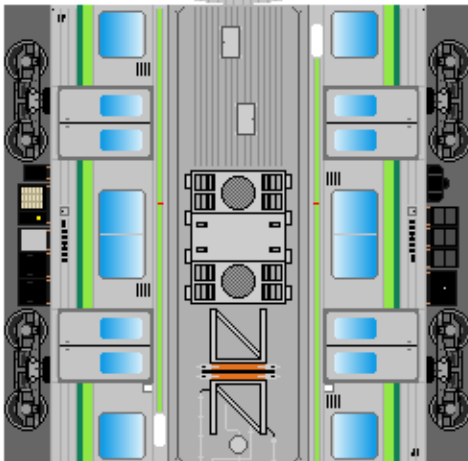

# 特攻野郎 B チーム

<http://tokkou-b-team.net/>

↑ いろいろなペーパークラフトがあるからみてね~♪

JR東日本  
205系風  
ペーパークラフト  
その1 横浜線

JR East  
Series 205  
#1 Yokohama line

① クハ205

② クハ204

つなげかた  
4両編成  
①-③-④-②  
7両編成  
①-③-④-⑤-③-④-②  
8両編成  
①-③-④-⑤-③-④-●-②  
●…サハ204 (6ドア車)

下腹ひきしめ  
ベルト  
下腹ひきしめ  
ベルト

下腹ひきしめ  
ベルト  
車両のおなかがかぶらんたら  
車体のうちがわにはってね  
※パパやママのおなかには  
つかえません

下腹ひきしめ  
ベルト  
下腹ひきしめ  
ベルト

③ モハ205

④ モハ204

⑤ サハ205

転載・2次使用・転売禁止  
制作：まりりん

ハサミできって  
のりではってね