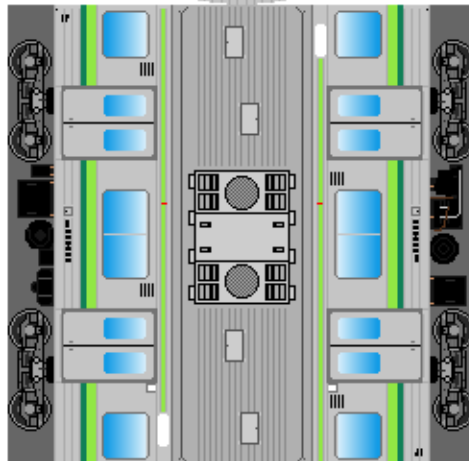

# 特攻野郎 B チーム

<http://tokkou-b-team.net/>

↑ いろいろなペーパークラフトがあるからみてね~♪

JR東日本  
205系風  
ペーパークラフト  
その1 横浜線

JR East  
Series 205  
#1 Yokohama line

① クハ205

② クハ204

つなげかた  
4両編成  
①-③-④-②  
7両編成  
①-③-④-⑤-③-④-②  
8両編成  
①-③-④-⑤-③-④-●-②  
●…サハ204 (6ドア車)

下腹ひきしめ  
ベルト  
下腹ひきしめ  
ベルト

下腹ひきしめ  
ベルト  
車両のおなかがかぶらんたら  
車体のうちがわにはってね  
※パパやママのおなかには  
つかえません

下腹ひきしめ  
ベルト  
下腹ひきしめ  
ベルト

③ モハ205

④ モハ204

⑤ サハ205

転載・2次使用・転売禁止  
制作：まりりん

ハサミできって  
のりではってね