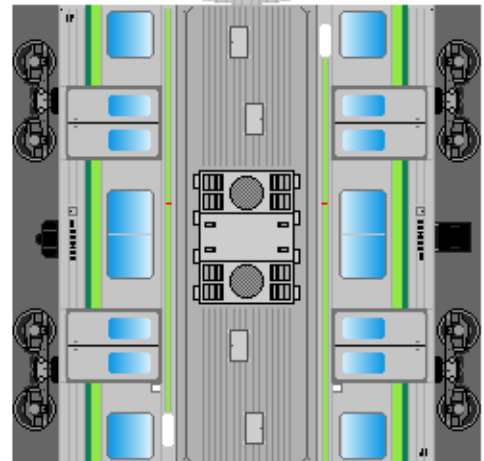

# 特攻野郎 B チーム

<http://tokkou-b-team.net/>

↑ いろいろなペーパークラフトがあるからみてね~♪

JR東日本  
205系風  
ペーパークラフト  
その1 横浜線

JR East  
Series 205  
#1 Yokohama line

① クハ205

② クハ204

つなげかた  
4両編成  
①-③-④-②  
7両編成  
①-③-④-⑤-③-④-②  
8両編成  
①-③-④-⑤-③-④-●-②  
●…サハ204 (6ドア車)

下腹ひきしめ  
ベルト  
下腹ひきしめ  
ベルト

下腹ひきしめ  
ベルト  
車両のおなかがかぶらんたら  
車体のうちがわにはってね  
※パパやママのおなかには  
つかえません

下腹ひきしめ  
ベルト  
下腹ひきしめ  
ベルト

③ モハ205

④ モハ204

⑤ サハ205

転載・2次使用・転売禁止  
制作：まりりん

ハサミできって  
のりではってね