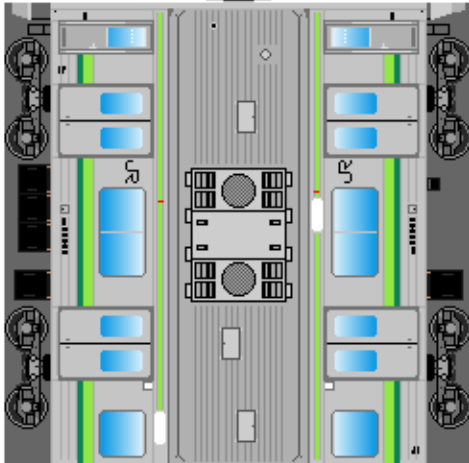

# 特攻野郎 B チーム

<http://tokkou-b-team.net/>

↑ いろいろなペーパークラフトがあるからみてね~♪

JR東日本  
205系風  
ペーパークラフト  
その1 横浜線

JR East  
Series 205  
#1 Yokohama line

① クハ205

② クハ204

つなげかた  
4両編成  
①-③-④-②  
7両編成  
①-③-④-⑤-③-④-②  
8両編成  
①-③-④-⑤-③-④-●-②  
●…サハ204 (6ドア車)

下腹ひきしめ  
ベルト  
下腹ひきしめ  
ベルト

下腹ひきしめ  
ベルト  
車両のおなかがかぶらんたら  
車体のうちがわにはってね  
※パパやママのおなかには  
つかえません

下腹ひきしめ  
ベルト  
下腹ひきしめ  
ベルト

③ モハ205

④ モハ204

⑤ サハ205

転載・2次使用・転売禁止  
制作：まりりん

ハサミできって  
のりではってね