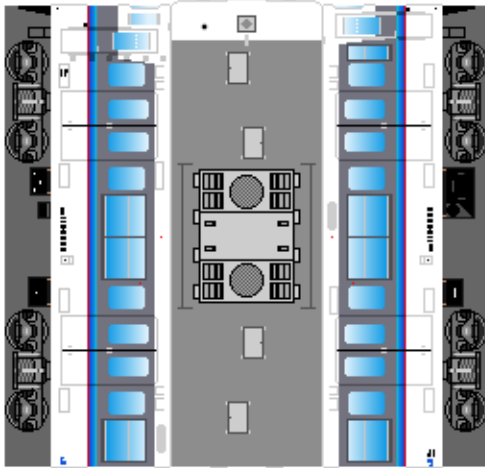

特攻野郎 **B** チーム

<http://tokkou-b-team.net/>

↑ いろいろなペーパークラフトがあるからみてね~♪

JR西日本
115系 風
ペーパークラフト
その1 広島快速色
(3000番台)

①
クハ115
トイレなし

下腹ひきしめ
ベルト
下腹ひきしめ
ベルト

車両のおなががふくらんだら
車体のうちがわにはってね
※パパやママのおなかには
つかえません

②
クハ115

転載・2次使用・転売禁止
制作：まりりん

JR West
Series 115
#1 Sanyo line

③
モハ115

つなげかた
4両編成
①-③-④-②

下腹ひきしめ
ベルト
下腹ひきしめ
ベルト

車両のおなががふくらんだら
車体のうちがわにはってね
※パパやママのおなかには
つかえません

④
モハ114

ハサミできって
のりではってね