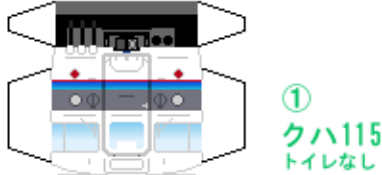

特攻野郎 **B** チーム

<http://tokkou-b-team.net/>

↑ いろいろなペーパークラフトがあるからみてね~♪

JR西日本
115系 風
ペーパークラフト
その1 広島快速色
(3000番台)

①
クハ115
トイレなし

下腹ひきしめ
ベルト
下腹ひきしめ
ベルト

車両のおなががふくらんだら
車体のうちがわにはってね
※パパやママのおなかには
つかえません

②
クハ115

転載・2次使用・転売禁止
制作：まりりん

JR West
Series 115
#1 Sanyo line

③
モハ115

つなげかた
4両編成
①-③-④-②

下腹ひきしめ
ベルト
下腹ひきしめ
ベルト

車両のおなががふくらんだら
車体のうちがわにはってね
※パパやママのおなかには
つかえません

④
モハ114

ハサミできって
のりではってね