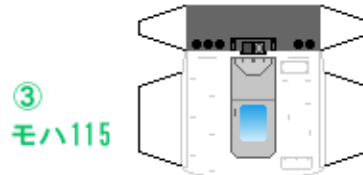

特攻野郎 **B** チーム

<http://tokkou-b-team.net/>

↑ いろいろなペーパークラフトがあるからみてね~♪

JR西日本
115系 風
ペーパークラフト
その1 広島快速色
(3000番台)

①
クハ115
トイレなし

下腹ひきしめ
ベルト
下腹ひきしめ
ベルト

車両のおなががふくらんだら
車体のうちがわにはってね
※パパやママのおなかには
つかえません

②
クハ115

転載・2次使用・転売禁止
制作：まりりん

JR West
Series 115
#1 Sanyo line

③
モハ115

つなげかた
4両編成
①-③-④-②

下腹ひきしめ
ベルト
下腹ひきしめ
ベルト

車両のおなががふくらんだら
車体のうちがわにはってね
※パパやママのおなかには
つかえません

④
モハ114

ハサミできって
のりではってね