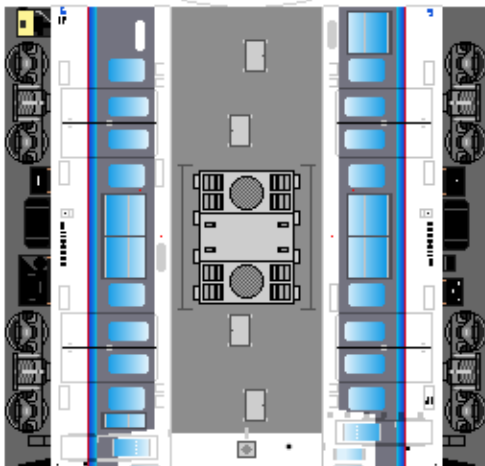

特攻野郎 **B** チーム

<http://tokkou-b-team.net/>

↑ いろいろなペーパークラフトがあるからみてね~♪

JR西日本
115系 風
ペーパークラフト
その1 広島快速色
(3000番台)

①
クハ115
トイレなし

下腹ひきしめ
ベルト
下腹ひきしめ
ベルト

車両のおなががふくらんだら
車体のうちがわにはってね
※パパやママのおなかには
つかえません

②
クハ115

転載・2次使用・転売禁止
制作：まりりん

JR West
Series 115
#1 Sanyo line

③
モハ115

つなげかた
4両編成
①-③-④-②

下腹ひきしめ
ベルト
下腹ひきしめ
ベルト

車両のおなががふくらんだら
車体のうちがわにはってね
※パパやママのおなかには
つかえません

④
モハ114

ハサミできって
のりではってね