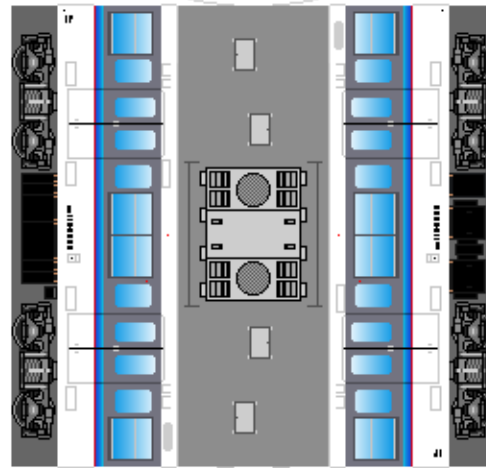

特攻野郎 **B** チーム

<http://tokkou-b-team.net/>

↑ いろいろなペーパークラフトがあるからみてね~♪

JR西日本
115系 風
ペーパークラフト
その1 広島快速色
(3000番台)

①
クハ115
トイレなし

下腹ひきしめ
ベルト
下腹ひきしめ
ベルト

車両のおなががふくらんだら
車体のうちがわにはってね
※パパやママのおなかには
つかえません

②
クハ115

転載・2次使用・転売禁止
制作：まりりん

JR West
Series 115
#1 Sanyo line

③
モハ115

つなげかた
4両編成
①-③-④-②

下腹ひきしめ
ベルト
下腹ひきしめ
ベルト

車両のおなががふくらんだら
車体のうちがわにはってね
※パパやママのおなかには
つかえません

④
モハ114

ハサミできって
のりではってね