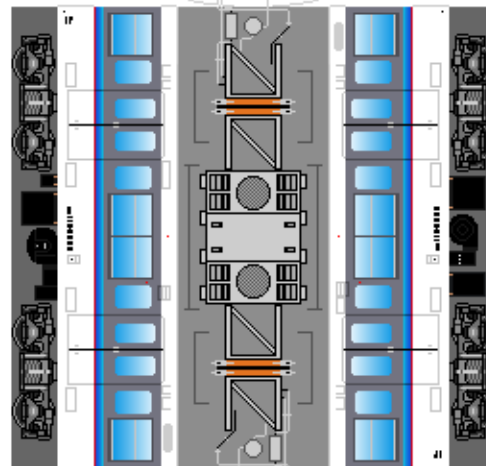

転載・2次使用・転売禁止
制作：まりりん

JR West
Series 115
#1 Sanyo line

③
モハ115

つなげかた
4両編成
①-③-④-②

下腹ひきしめ
ベルト
下腹ひきしめ
ベルト

車両のおなががふくらんだら
車体のうちがわにはってね
※パパやママのおなかには
つかえません

④
モハ114

ハサミできって
のりではってね