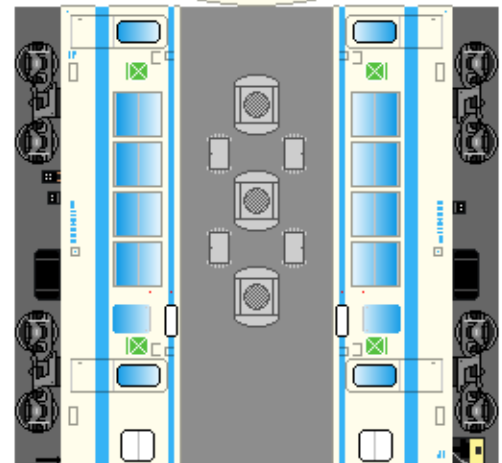

下腹ひきしめ  
ベルト  
下腹ひきしめ  
ベルト

② モハ111

下腹ひきしめ  
ベルト

車両のおなかかふくらんだら  
車体のうちがわにはってね  
※パパやママのおなかには  
つかえません

③ モハ110

下腹ひきしめ  
ベルト  
下腹ひきしめ  
ベルト

おまけ  
サロ113

転載・2次使用・転売禁止  
制作：まりりん