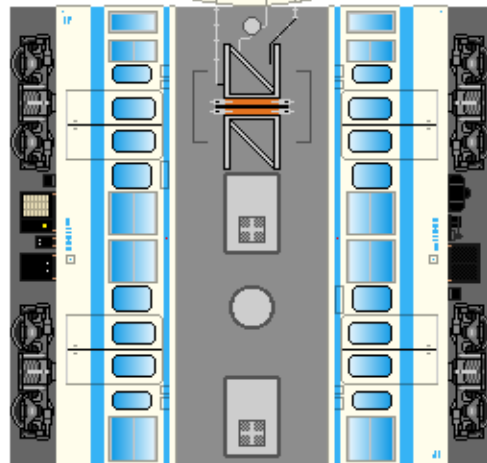

下腹ひきしめ  
ベルト  
下腹ひきしめ  
ベルト

② モハ111

下腹ひきしめ  
ベルト

車両のおなかかふくらんだら  
車体のうちがわにはってね  
※パパやママのおなかには  
つかえません

③ モハ110

下腹ひきしめ  
ベルト  
下腹ひきしめ  
ベルト

おまけ  
サロ113

転載・2次使用・転売禁止  
制作：まりりん