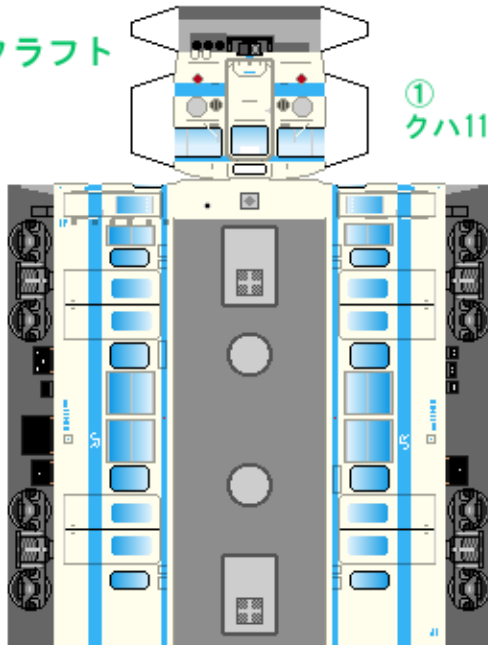

特攻野郎 **B** チーム

<http://tokkou-b-team.net/>

↑ いろいろなペーパークラフトがあるからみてね~♪

JR四国
111系風
ペーパークラフト

JR Shikoku
Series 111
Yosan line

① クハ111

④ クハ111

つなげかた
4両編成
①-②-③-④

下腹ひきしめ
ベルト
下腹ひきしめ
ベルト

② モハ111

下腹ひきしめ
ベルト

車両のおなかかふくらんだら
車体のうちがわにはってね
※パパやママのおなかには
つかえません

③ モハ110

下腹ひきしめ
ベルト
下腹ひきしめ
ベルト

おまけ
サロ113

転載・2次使用・転売禁止
制作：まりりん