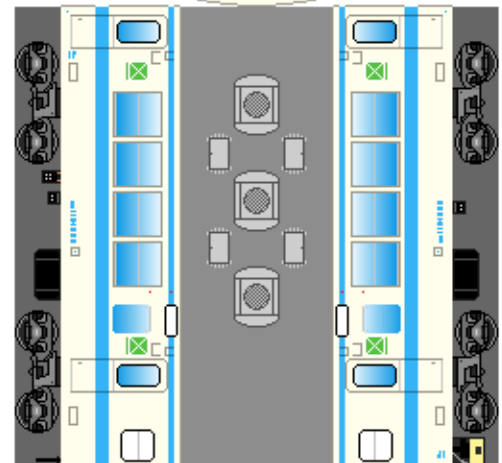

下腹ひきしめ
ベルト
下腹ひきしめ
ベルト

② モハ111

下腹ひきしめ
ベルト

車両のおなかかふくらんだら
車体のうちがわにはってね
※パパやママのおなかには
つかえません

③ モハ110

下腹ひきしめ
ベルト
下腹ひきしめ
ベルト

おまけ
サロ113

転載・2次使用・転売禁止
制作：まりりん