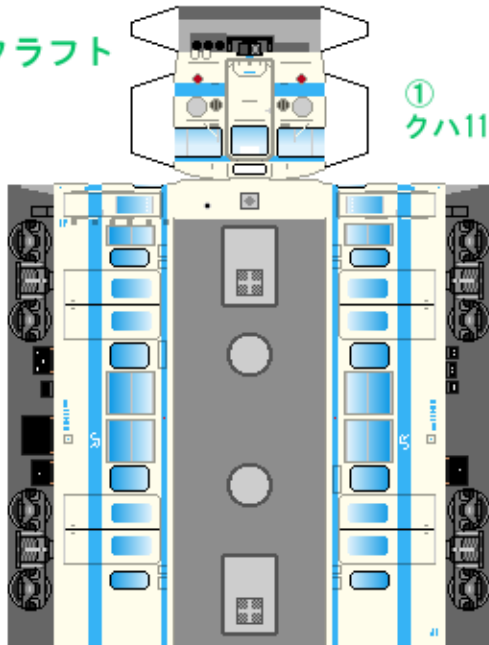

# 特攻野郎 **B** チーム

<http://tokkou-b-team.net/>

↑ いろいろなペーパークラフトがあるからみてね~♪

JR四国  
111系風  
ペーパークラフト

JR Shikoku  
Series 111  
Yosan line

① クハ111

④ クハ111

つなげかた  
4両編成  
①-②-③-④

下腹ひきしめ  
ベルト  
下腹ひきしめ  
ベルト

② モハ111

下腹ひきしめ  
ベルト

車両のおなかかふくらんだら  
車体のうちがわにはってね  
※パパやママのおなかには  
つかえません

③ モハ110

下腹ひきしめ  
ベルト  
下腹ひきしめ  
ベルト

おまけ  
サロ113

転載・2次使用・転売禁止  
制作：まりりん