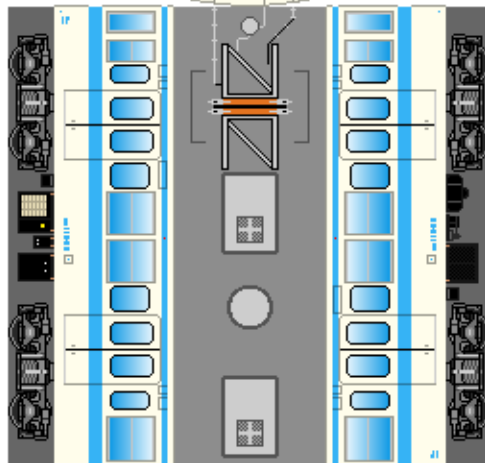

下腹ひきしめ
ベルト
下腹ひきしめ
ベルト

② モハ111

下腹ひきしめ
ベルト

車両のおなかかふくらんだら
車体のうちがわにはってね
※パパやママのおなかには
つかえません

③ モハ110

下腹ひきしめ
ベルト
下腹ひきしめ
ベルト

おまけ
サロ113

転載・2次使用・転売禁止
制作：まりりん