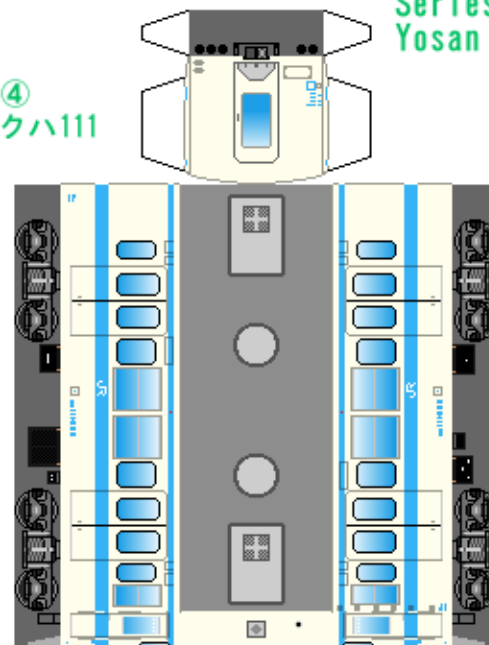

④ クハ111

つなげかた
4両編成
①-②-③-④

下腹ひきしめ
ベルト
下腹ひきしめ
ベルト

下腹ひきしめ
ベルト

車両のおなかかふくらんだら
車体のうちがわにはってね
※パパやママのおなかには
つかえません

下腹ひきしめ
ベルト
下腹ひきしめ
ベルト