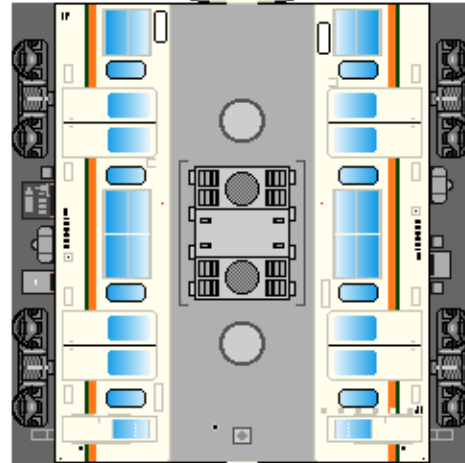

特攻野郎 **B** チーム

<http://tokkou-b-team.net/>

↑ いろいろなペーパークラフトがあるからみてね~♪

JR東海
103系風
ペーパークラフト
その2

JR Central
Series 103
#2

⑦
クハ103

下腹ひきしめ
ベルト
下腹ひきしめ
ベルト

下腹ひきしめ
ベルト

車両のおなががふくらんだら
車体のうちがわにはってね
※パパやママのおなかには
つかえません

下腹ひきしめ
ベルト
下腹ひきしめ
ベルト