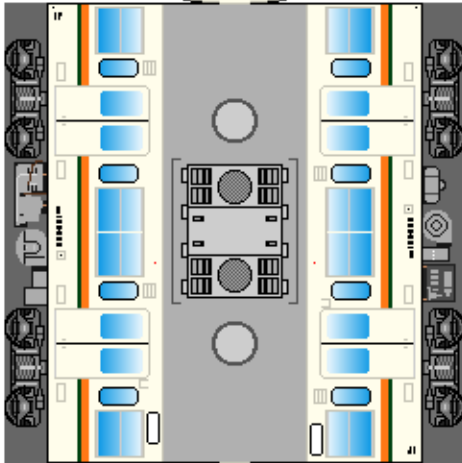

特攻野郎 **B** チーム

<http://tokkou-b-team.net/>

↑ いろいろなペーパークラフトがあるからみてね~♪

JR東海
103系風
ペーパークラフト
その2

JR Central
Series 103
#2

⑥
モハ102

下腹ひきしめ
ベルト
下腹ひきしめ
ベルト

下腹ひきしめ
ベルト

車両のおなががふくらんだら
車体のうちがわにはってね
※パパやママのおなかには
つかえません

下腹ひきしめ
ベルト
下腹ひきしめ
ベルト