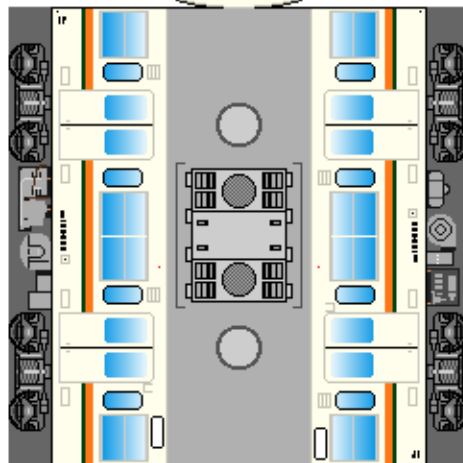

下腹ひきしめ
ベルト
下腹ひきしめ
ベルト

下腹ひきしめ
ベルト

車両のおなががふくらんだら
車体のうちがわにはってね
※パパやママのおなかには
つかえません

下腹ひきしめ
ベルト
下腹ひきしめ
ベルト

⑧
クモハ103

⑨
モハ102

⑩
クハ103

転載・2次使用・転売禁止
制作：まりりん