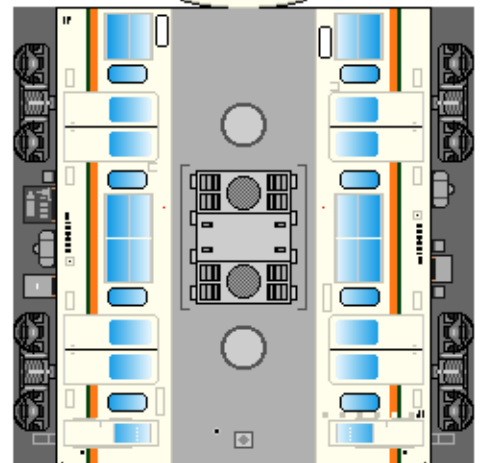

下腹ひきしめ
ベルト
下腹ひきしめ
ベルト

下腹ひきしめ
ベルト

車両のおなががふくらんだら
車体のうちがわにはってね
※パパやママのおなかには
つかえません

下腹ひきしめ
ベルト
下腹ひきしめ
ベルト

⑧
クモハ103

⑨
モハ102

⑩
クハ103

転載・2次使用・転売禁止
制作：まりりん