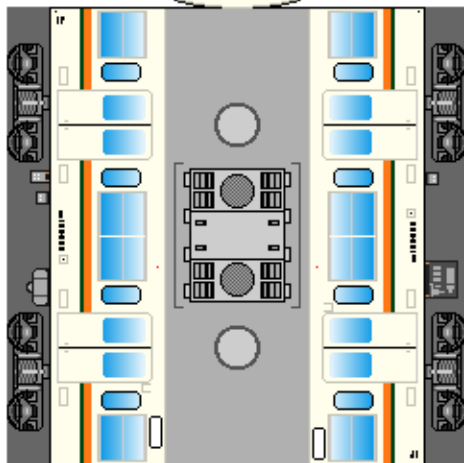

③
サハ103

下腹ひきしめ
ベルト

車両のおなががふくらんだら
車体のうちがわにはってね
※パパやママのおなかには
つかえません

④
サハ103

下腹ひきしめ
ベルト
下腹ひきしめ
ベルト

⑤
モハ103

転載・2次使用・転売禁止
制作：まりりん

ハサミできって
のりではってね