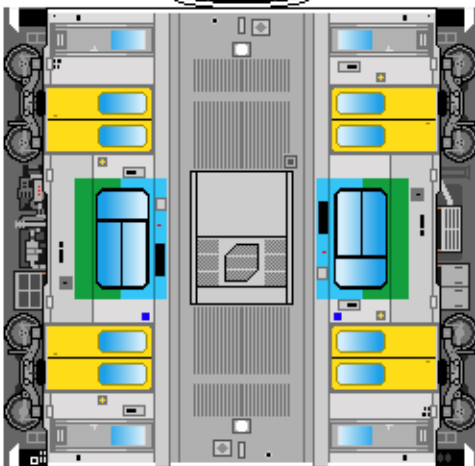

特攻野郎 B チーム

<http://tokkou-b-team.net/>

↑ いろいろなペーパークラフトがあるからみてね~♪

JR東日本
キハE130形風
ペーパークラフト
久留里線

キハE130

下腹ひきしめ
ベルト
下腹ひきしめ
ベルト

車両のおなががふくらんだら
車体のうちがわにはってね
※パパやママのおなかには
つかえません

キハE130

転載・2次使用・転売禁止
制作：まりりん

JR East
Series Kiha E130
Kururi line

キハE130

下腹ひきしめ
ベルト
下腹ひきしめ
ベルト

車両のおなががふくらんだら
車体のうちがわにはってね
※パパやママのおなかには
つかえません

おまけ
キハE132

ハサミできって
のりではってね