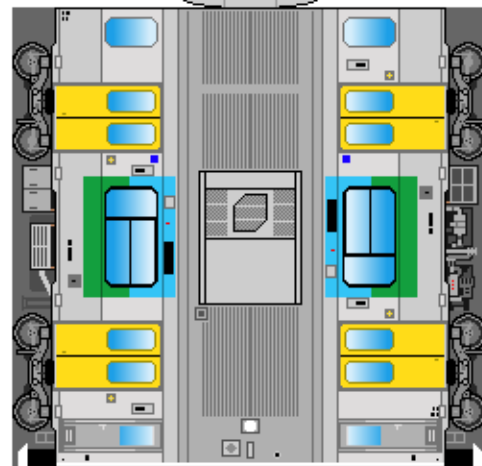

特攻野郎 B チーム

<http://tokkou-b-team.net/>

↑ いろいろなペーパークラフトがあるからみてね~♪

JR東日本
キハE130形風
ペーパークラフト
久留里線

キハE130

下腹ひきしめ
ベルト
下腹ひきしめ
ベルト

車両のおなががふくらんだら
車体のうちがわにはってね
※パパやママのおなかには
つかえません

キハE130

転載・2次使用・転売禁止
制作：まりりん

JR East
Series Kiha E130
Kururi line

キハE130

下腹ひきしめ
ベルト
下腹ひきしめ
ベルト

車両のおなががふくらんだら
車体のうちがわにはってね
※パパやママのおなかには
つかえません

おまけ
キハE132

ハサミできって
のりではってね