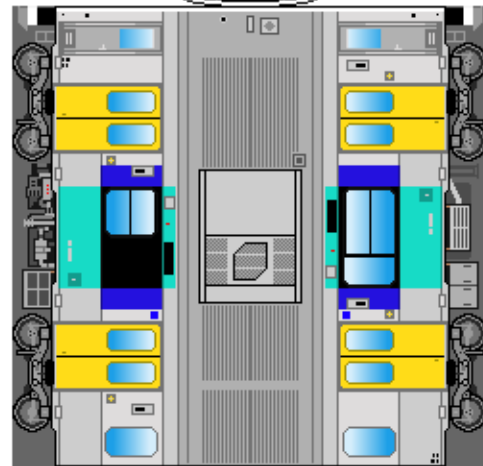

特攻野郎 **B** チーム

<http://tokkou-b-team.net/>

↑ いろいろなペーパークラフトがあるからみてね~♪

JR東日本
キハE130系風
ペーパークラフト
水郡線

キハE130

下腹ひきしめ
ベルト
下腹ひきしめ
ベルト

車両のおなががふくらんだら
車体のうちがわにはってね
※パパやママのおなかには
つかえません

キハE130

転載・2次使用・転売禁止
制作：まりりん

JR East
Series Kiha E130
Suigun line

キハE131

下腹ひきしめ
ベルト
下腹ひきしめ
ベルト

車両のおなががふくらんだら
車体のうちがわにはってね
※パパやママのおなかには
つかえません

キハE132

ハサミできって
のりではってね