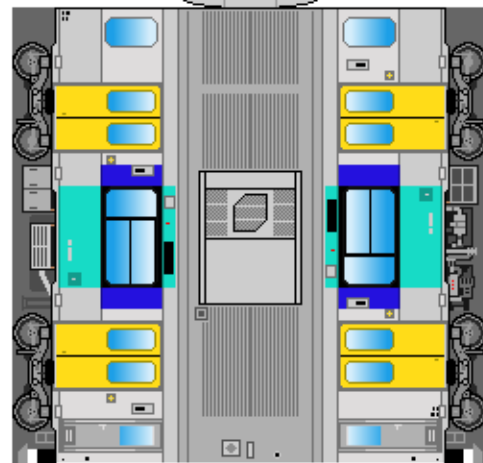

特攻野郎 **B** チーム

<http://tokkou-b-team.net/>

↑ いろいろなペーパークラフトがあるからみてね~♪

JR東日本
キハE130系風
ペーパークラフト
水郡線

キハE130

下腹ひきしめ
ベルト
下腹ひきしめ
ベルト

車両のおなががふくらんだら
車体のうちがわにはってね
※パパやママのおなかには
つかえません

キハE130

転載・2次使用・転売禁止
制作：まりりん

JR East
Series Kiha E130
Suigun line

キハE131

下腹ひきしめ
ベルト
下腹ひきしめ
ベルト

車両のおなががふくらんだら
車体のうちがわにはってね
※パパやママのおなかには
つかえません

キハE132

ハサミできって
のりではってね