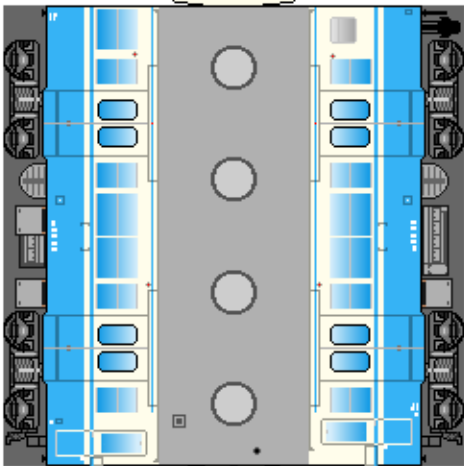

特攻野郎 B チーム

<http://tokkou-b-team.net/>

↑いろいろなペーパークラフトがあるからみてね♪

JR四国・九州
キハ35系風
ペーパークラフト

キハ30
JR四国
JR Shikoku

下腹ひきしめ
ベルト
下腹ひきしめ
ベルト

車両のおなががふくらんだら
車体のうちがわにはってね
※パパやママのおなかには
つかえません

キハ35
JR四国
JR Shikoku

転載・2次使用・転売禁止
制作：まりりん

JR Shikoku
& Kyushu
Series Kiha35

キハ30
JR九州
JR Kyushu

一前面補強板
上にかさねてはると
リアルだよ♪ ↓

下腹ひきしめ
ベルト
下腹ひきしめ
ベルト

車両のおなががふくらんだら
車体のうちがわにはってね
※パパやママのおなかには
つかえません

キハ35
JR九州
JR Kyushu

ハサミできって
のりではってね