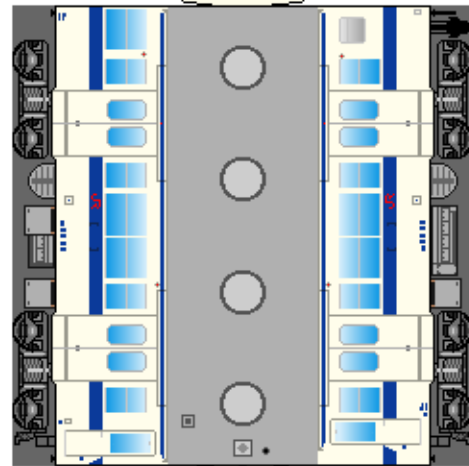

転載・2次使用・転売禁止
制作：まりりん

JR Shikoku
& Kyushu
Series Kiha35

キハ30
JR九州
JR Kyushu

一前面補強板
上にかさねてはると
リアルだよ♪ ↓

下腹ひきしめ
ベルト
下腹ひきしめ
ベルト

車両のおなががふくらんだら
車体のうちがわにはってね
※パパやママのおなかには
つかえません

キハ35
JR九州
JR Kyushu

ハサミできって
のりではってね