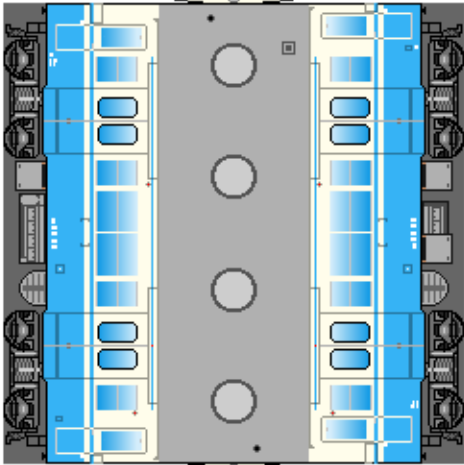

特攻野郎 B チーム

<http://tokkou-b-team.net/>

↑いろいろなペーパークラフトがあるからみてね♪

JR四国・九州
キハ35系風
ペーパークラフト

キハ30
JR四国
JR Shikoku

下腹ひきしめ
ベルト
下腹ひきしめ
ベルト

車両のおなががふくらんだら
車体のうちがわにはってね
※パパやママのおなかには
つかえません

キハ35
JR四国
JR Shikoku

転載・2次使用・転売禁止
制作：まりりん

JR Shikoku
& Kyushu
Series Kiha35

キハ30
JR九州
JR Kyushu

一前面補強板
上にかさねてはると
リアルだよ♪ ↓

下腹ひきしめ
ベルト
下腹ひきしめ
ベルト

車両のおなががふくらんだら
車体のうちがわにはってね
※パパやママのおなかには
つかえません

キハ35
JR九州
JR Kyushu

ハサミできって
のりではってね