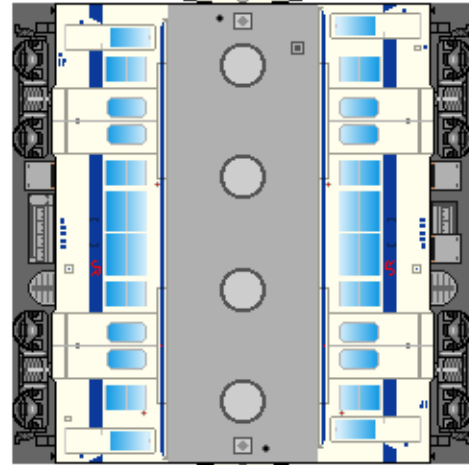

特攻野郎 B チーム

<http://tokkou-b-team.net/>

↑いろいろなペーパークラフトがあるからみてね♪

JR四国・九州
キハ35系風
ペーパークラフト

キハ30
JR四国
JR Shikoku

下腹ひきしめ
ベルト
下腹ひきしめ
ベルト

車両のおなががふくらんだら
車体のうちがわにはってね
※パパやママのおなかには
つかえません

キハ35
JR四国
JR Shikoku

転載・2次使用・転売禁止
制作：まりりん

JR Shikoku
& Kyushu
Series Kiha35

キハ30
JR九州
JR Kyushu

一前面補強板
上にかさねてはると
リアルだよ♪ ↓

下腹ひきしめ
ベルト
下腹ひきしめ
ベルト

車両のおなががふくらんだら
車体のうちがわにはってね
※パパやママのおなかには
つかえません

キハ35
JR九州
JR Kyushu

ハサミできって
のりではってね