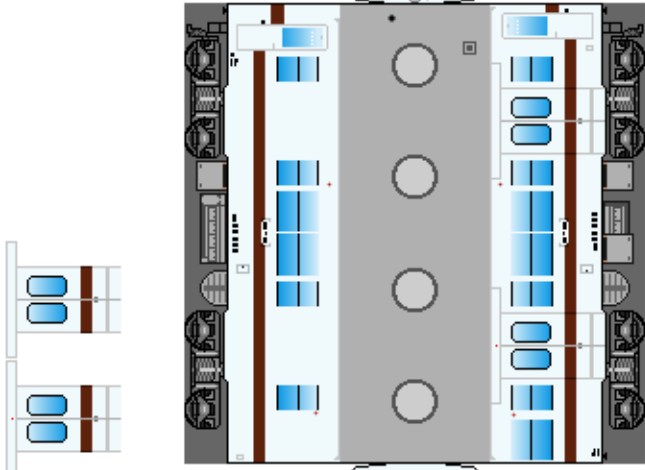

特攻野郎 B チーム

<http://tokkou-b-team.net/>

↑ いろいろなペーパークラフトがあるからみてね~♪

JR 西日本
キハ35系風
ペーパークラフト
その1

キハ35
和田岬線
Wadamisaki Line

車両のおなががふくらんだら
車体のうちがわにはってね
※パパやママのおなかには
つかえません

キハ35
和田岬線
Wadamisaki Line

転載・2次使用・転売禁止
制作：まりりん

JR West
Series Kiha35
#1

一前面補強板
上にかさねてはると
リアルだよ！ ↓

キハ30
加古川線
Kakogawa Line

車両のおなががふくらんだら
車体のうちがわにはってね
※パパやママのおなかには
つかえません

キハ35
加古川線
Kakogawa Line

ハサミできって
のりではってね