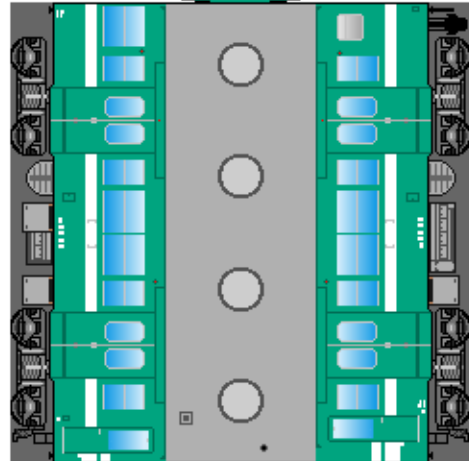

特攻野郎 B チーム

<http://tokkou-b-team.net/>

↑ いろいろなペーパークラフトがあるからみてね~♪

JR 西日本
キハ35系風
ペーパークラフト
その1

キハ35
和田岬線
Wadamisaki Line

車両のおなががふくらんだら
車体のうちがわにはってね
※パパやママのおなかには
つかえません

キハ35
和田岬線
Wadamisaki Line

転載・2次使用・転売禁止
制作：まりりん

JR West
Series Kiha35
#1

一前面補強板
上にかさねてはると
リアルだよ！ ↓

キハ30
加古川線
Kakogawa Line

車両のおなががふくらんだら
車体のうちがわにはってね
※パパやママのおなかには
つかえません

キハ35
加古川線
Kakogawa Line

ハサミできって
のりではってね