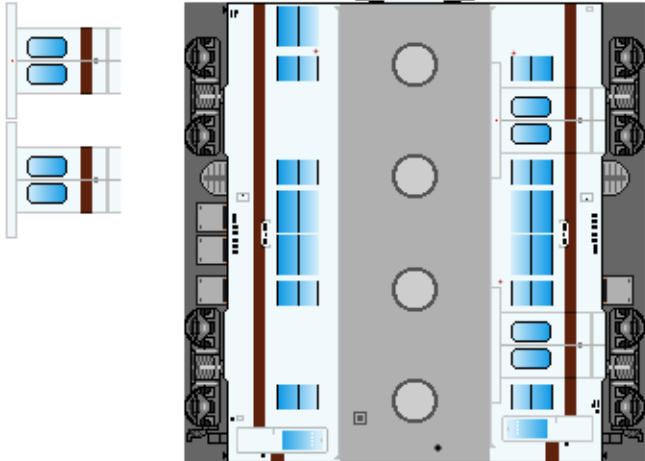

特攻野郎 B チーム

<http://tokkou-b-team.net/>

↑ いろいろなペーパークラフトがあるからみてね~♪

JR 西日本
キハ35系風
ペーパークラフト
その1

キハ35
和田岬線
Wadamisaki Line

車両のおなががふくらんだら
車体のうちがわにはってね
※パパやママのおなかには
つかえません

キハ35
和田岬線
Wadamisaki Line

転載・2次使用・転売禁止
制作：まりりん

JR West
Series Kiha35
#1

一前面補強板
上にかさねてはると
リアルだよ！ ↓

キハ30
加古川線
Kakogawa Line

車両のおなががふくらんだら
車体のうちがわにはってね
※パパやママのおなかには
つかえません

キハ35
加古川線
Kakogawa Line

ハサミできって
のりではってね