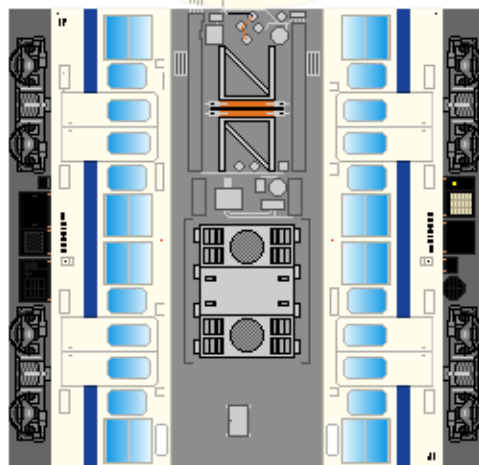

下腹ひきしめ  
ベルト  
下腹ひきしめ  
ベルト

下腹ひきしめ  
ベルト

車両のおなががふくらんだら  
車体のうちがわにはってね  
※パパやママのおなかには  
つかえません

下腹ひきしめ  
ベルト  
下腹ひきしめ  
ベルト

③  
モハ415  
500番台

④  
モハ414  
500番台

⑤  
サハ411

転載・2次使用・転売禁止  
制作：まりりん