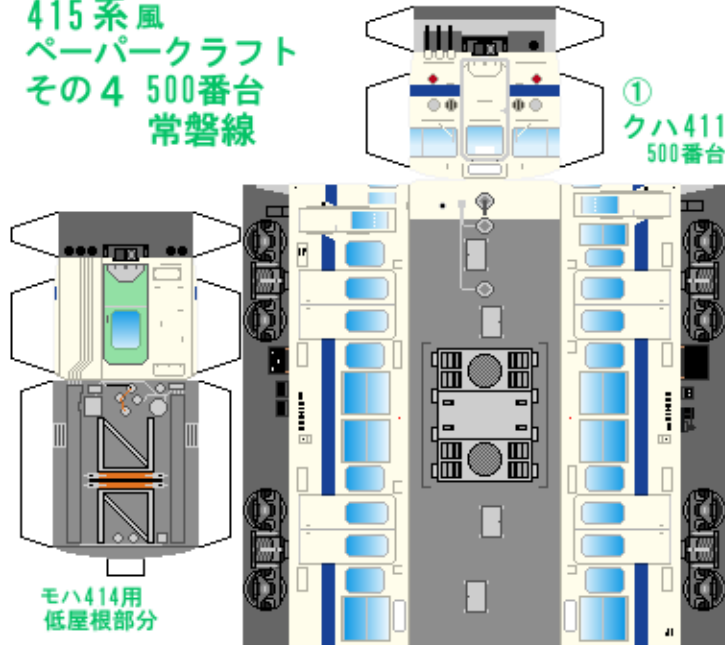

# 特攻野郎 B チーム

<http://tokkou-b-team.net/>

↑ いろいろなペーパークラフトがあるからみてね~♪

日本国有鉄道  
415系風  
ペーパークラフト  
その4 500番台  
常磐線

Japanese  
National Railways  
Series 415  
#4 Joban line

モハ414用  
低屋根部分

①  
クハ411  
500番台

②  
クハ411  
600番台

つなげかた  
4両編成  
①-③-④-②  
7両編成  
①-③-④-⑤-③-④-②

下腹ひきしめ  
ベルト  
下腹ひきしめ  
ベルト

下腹ひきしめ  
ベルト

車両のおなががふくらんだら  
車体のうちがわにはってね  
※パパやママのおなかには  
つかえません

下腹ひきしめ  
ベルト  
下腹ひきしめ  
ベルト

③  
モハ415  
500番台

④  
モハ414  
500番台

⑤  
サハ411