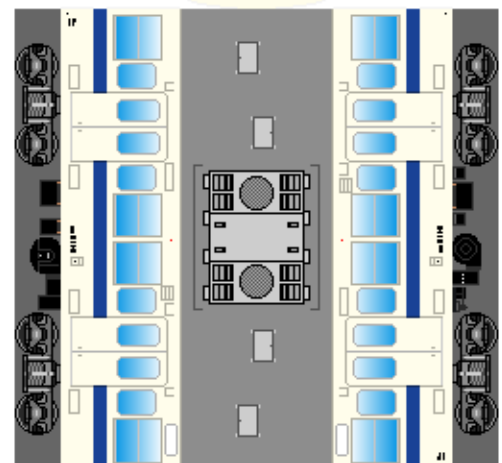

つなげかた  
4両編成  
①-③-④-②  
7両編成  
①-③-④-⑤-③-④-②

下腹ひきしめ  
ベルト  
下腹ひきしめ  
ベルト

下腹ひきしめ  
ベルト

車両のおなががふくらんだら  
車体のうちがわにはってね  
※パパやママのおなかには  
つかえません

下腹ひきしめ  
ベルト  
下腹ひきしめ  
ベルト

③  
モハ415  
500番台

④  
モハ414  
500番台

⑤  
サハ411