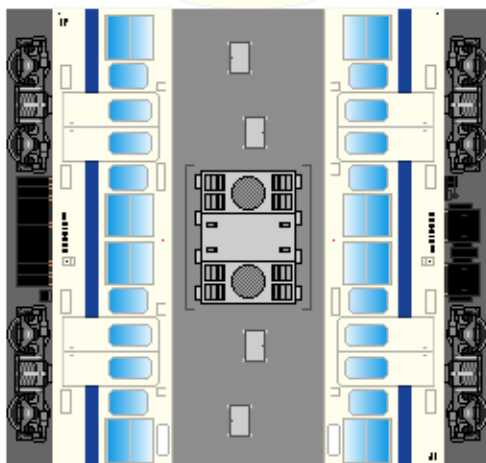

つなげかた  
4両編成  
①-③-④-②  
7両編成  
①-③-④-⑤-③-④-②

下腹ひきしめ  
ベルト  
下腹ひきしめ  
ベルト

下腹ひきしめ  
ベルト

車両のおなががふくらんだら  
車体のうちがわにはってね  
※パパやママのおなかには  
つかえません

下腹ひきしめ  
ベルト  
下腹ひきしめ  
ベルト

③  
モハ415  
500番台

④  
モハ414  
500番台

⑤  
サハ411