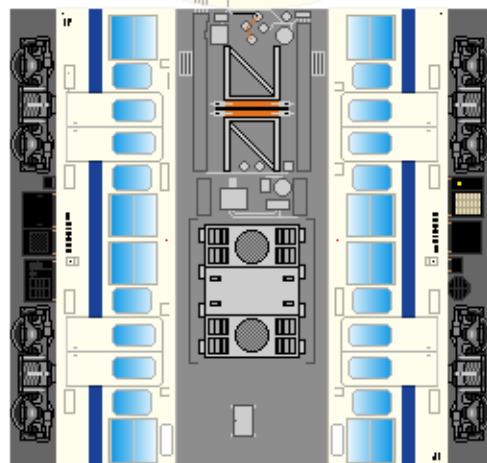

つなげかた  
4両編成  
①-③-④-②  
7両編成  
①-③-④-⑤-③-④-②

下腹ひきしめ  
ベルト  
下腹ひきしめ  
ベルト

下腹ひきしめ  
ベルト

車両のおなががふくらんだら  
車体のうちがわにはってね  
※パパやママのおなかには  
つかえません

下腹ひきしめ  
ベルト  
下腹ひきしめ  
ベルト

③  
モハ415  
500番台

④  
モハ414  
500番台

⑤  
サハ411