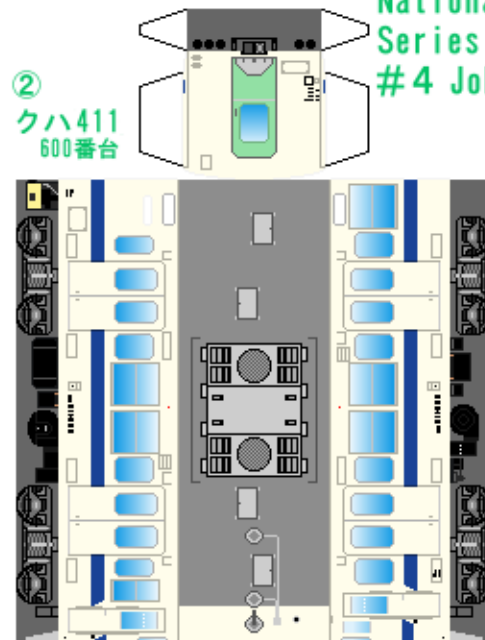

# 特攻野郎 **B** チーム

<http://tokkou-b-team.net/>

↑ いろいろなペーパークラフトがあるからみてね~♪

日本国有鉄道  
415系風  
ペーパークラフト  
その4 500番台  
常磐線

Japanese  
National Railways  
Series 415  
#4 Joban line

★つなげかた  
4両編成  
①-③-④-②  
7両編成  
①-③-④-⑤-③-④-②

下腹ひきしめ  
ベルト  
下腹ひきしめ  
ベルト

下腹ひきしめ  
ベルト

車両のおなががふくらんだら  
車体のうちがわにはってね  
※パパやママのおなかには  
つかえません

下腹ひきしめ  
ベルト  
下腹ひきしめ  
ベルト

③  
モハ415  
500番台

④  
モハ414  
500番台

⑤  
サハ411

転載・2次使用・転売禁止  
制作：まりりん