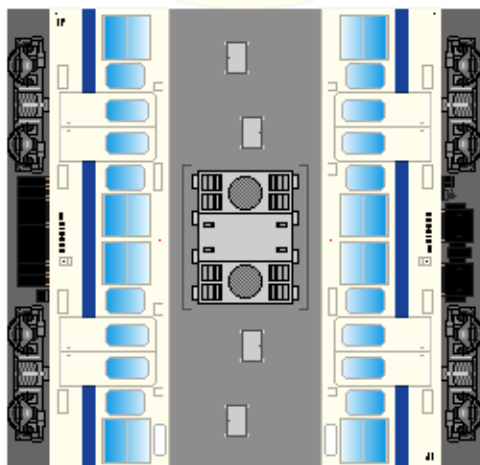

下腹ひきしめ  
ベルト  
下腹ひきしめ  
ベルト

下腹ひきしめ  
ベルト

車両のおなががふくらんだら  
車体のうちがわにはってね  
※パパやママのおなかには  
つかえません

下腹ひきしめ  
ベルト  
下腹ひきしめ  
ベルト

③  
モハ415  
500番台

④  
モハ414  
500番台

⑤  
サハ411

転載・2次使用・転売禁止  
制作：まりりん