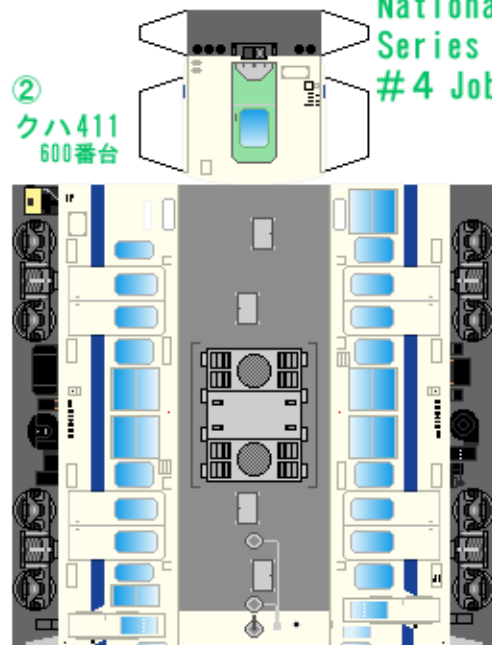

# 特攻野郎 B チーム

<http://tokkou-b-team.net/>

↑ いろいろなペーパークラフトがあるからみてね~♪

日本国有鉄道  
415系風  
ペーパークラフト  
その4 500番台  
常磐線

Japanese  
National Railways  
Series 415  
#4 Joban line

モハ414用  
低屋根部分

①  
クハ411  
500番台

②  
クハ411  
600番台

つなげかた  
4両編成  
①-③-④-②  
7両編成  
①-③-④-⑤-③-④-②

下腹ひきしめ  
ベルト  
下腹ひきしめ  
ベルト

下腹ひきしめ  
ベルト

車両のおなががふくらんだら  
車体のうちがわにはってね  
※パパやママのおなかには  
つかえません

下腹ひきしめ  
ベルト  
下腹ひきしめ  
ベルト

③  
モハ415  
500番台

④  
モハ414  
500番台

⑤  
サハ411