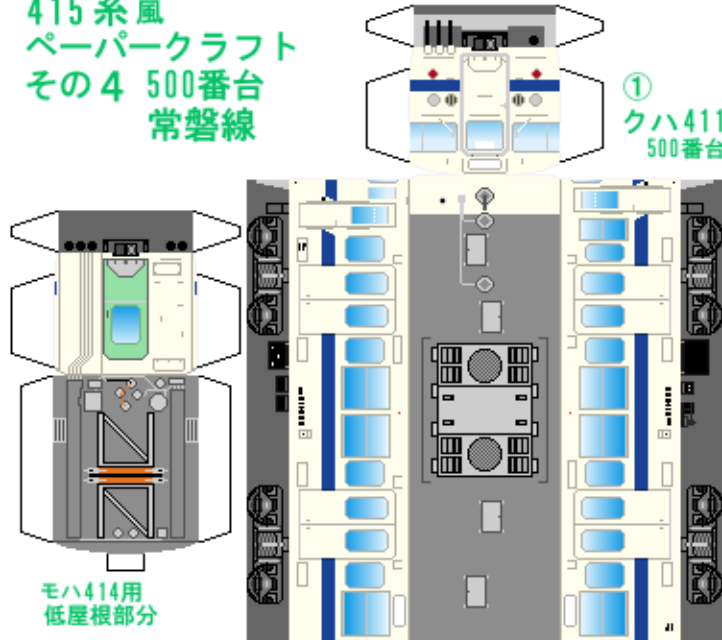

# 特攻野郎 **B** チーム

<http://tokkou-b-team.net/>

↑ いろいろなペーパークラフトがあるからみてね~♪

日本国有鉄道  
415系風  
ペーパークラフト  
その4 500番台  
常磐線

Japanese  
National Railways  
Series 415  
#4 Joban line

★つなげかた  
4両編成  
①-③-④-②  
7両編成  
①-③-④-⑤-③-④-②

下腹ひきしめ  
ベルト  
下腹ひきしめ  
ベルト

下腹ひきしめ  
ベルト

車両のおなががふくらんだら  
車体のうちがわにはってね  
※パパやママのおなかには  
つかえません

下腹ひきしめ  
ベルト  
下腹ひきしめ  
ベルト

③  
モハ415  
500番台

④  
モハ414  
500番台

⑤  
サハ411

転載・2次使用・転売禁止  
制作：まりりん