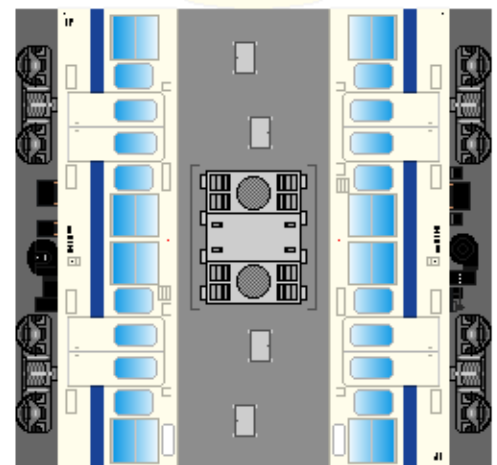

下腹ひきしめ  
ベルト  
下腹ひきしめ  
ベルト

下腹ひきしめ  
ベルト

車両のおなががふくらんだら  
車体のうちがわにはってね  
※パパやママのおなかには  
つかえません

下腹ひきしめ  
ベルト  
下腹ひきしめ  
ベルト

③  
モハ415  
500番台

④  
モハ414  
500番台

⑤  
サハ411

転載・2次使用・転売禁止  
制作：まりりん