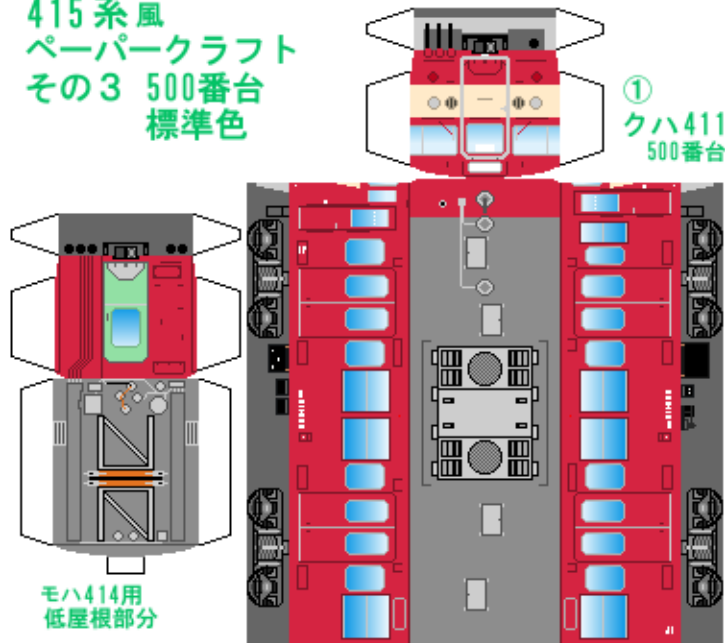

特攻野郎 **B** チーム

<http://tokkou-b-team.net/>

↑ いろいろなペーパークラフトがあるからみてね~♪

日本国有鉄道
415系風
ペーパークラフト
その3 500番台
標準色

Japanese
National Railways
Series 415
#3 Joban & Nippo &
Kagoshima line

★つなげかた
4両編成
①-③-④-②

下腹ひきしめ
ベルト
下腹ひきしめ
ベルト

下腹ひきしめ
ベルト

車両のおなががふくらんだら
車体のうちがわにはってね
※パパやママのおなかには
つかえません

下腹ひきしめ
ベルト
下腹ひきしめ
ベルト

③
モハ415
500番台

④
モハ414
500番台

おまけ
サハ411

転載・2次使用・転売禁止
制作：まりりん

ハサミできって
のりではってね