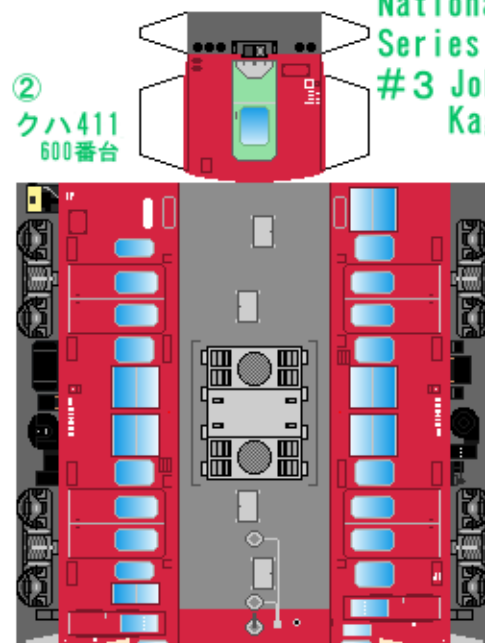

特攻野郎 **B** チーム

<http://tokkou-b-team.net/>

↑ いろいろなペーパークラフトがあるからみてね~♪

日本国有鉄道
415系風
ペーパークラフト
その3 500番台
標準色

Japanese
National Railways
Series 415
#3 Joban & Nippo &
Kagoshima line

★つなげかた
4両編成
①-③-④-②

下腹ひきしめ
ベルト
下腹ひきしめ
ベルト

下腹ひきしめ
ベルト

車両のおなががふくらんだら
車体のうちがわにはってね
※パパやママのおなかには
つかえません

下腹ひきしめ
ベルト
下腹ひきしめ
ベルト

③
モハ415
500番台

④
モハ414
500番台

おまけ
サハ411

転載・2次使用・転売禁止
制作：まりりん

ハサミできって
のりではってね