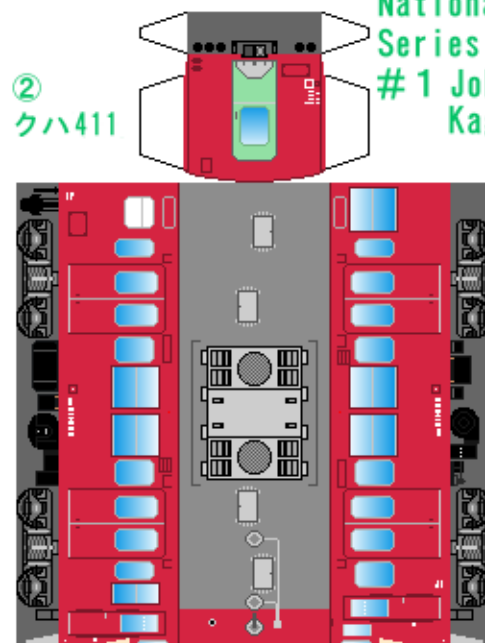

特攻野郎 **B** チーム

<http://tokkou-b-team.net/>

↑ いろいろなペーパークラフトがあるからみてね~♪

日本国有鉄道
415系風
ペーパークラフト
その1

Japanese
National Railways
Series 415
#1 Joban & Nippo &
Kagoshima line

★つなげかた
4両編成
①-③-④-②

下腹ひきしめ
ベルト
下腹ひきしめ
ベルト

下腹ひきしめ
ベルト

車両のおなががふくらんだら
車体のうちがわにはってね
※パパやママのおなかには
つかえません

下腹ひきしめ
ベルト
下腹ひきしめ
ベルト

③
モハ415

④
モハ414

おまけ
サロ411

転載・2次使用・転売禁止
制作：まりりん

ハサミできって
のりではってね