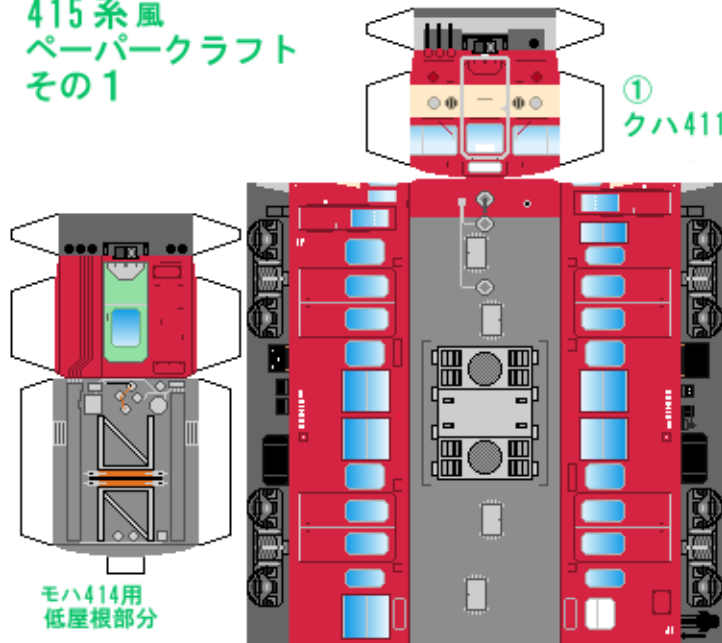

特攻野郎 **B** チーム

<http://tokkou-b-team.net/>

↑ いろいろなペーパークラフトがあるからみてね~♪

日本国有鉄道
415系風
ペーパークラフト
その1

Japanese
National Railways
Series 415
#1 Joban & Nippo &
Kagoshima line

★つなげかた
4両編成
①-③-④-②

下腹ひきしめ
ベルト
下腹ひきしめ
ベルト

下腹ひきしめ
ベルト

車両のおなががふくらんだら
車体のうちがわにはってね
※パパやママのおなかには
つかえません

下腹ひきしめ
ベルト
下腹ひきしめ
ベルト

③
モハ415

④
モハ414

おまけ
サロ411

転載・2次使用・転売禁止
制作：まりりん

ハサミできって
のりではってね