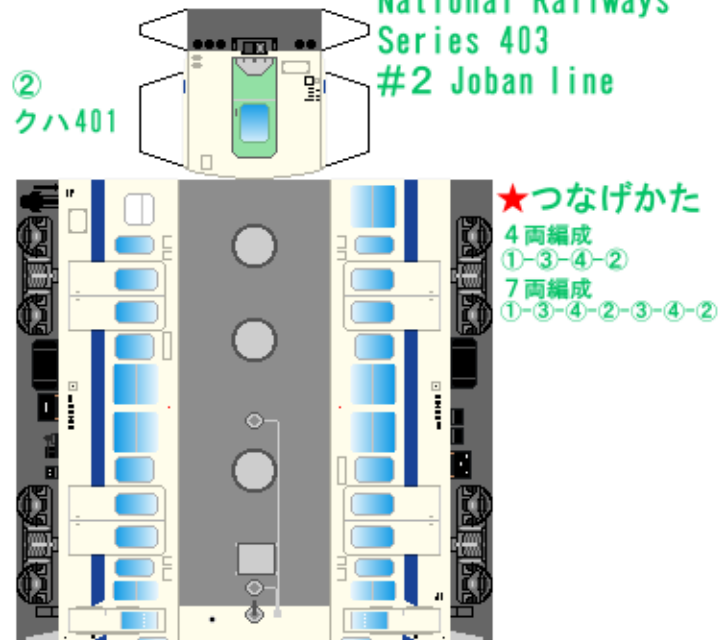

# 特攻野郎 **B** チーム

<http://tokkou-b-team.net/>

↑ いろいろなペーパークラフトがあるからみてね~♪

日本国有鉄道  
403系風  
ペーパークラフト  
その2 常磐線

Japanese  
National Railways  
Series 403  
#2 Joban line

下腹ひきしめ  
ベルト  
下腹ひきしめ  
ベルト

下腹ひきしめ  
ベルト

車両のおなががふくらんだら  
車体のうちがわにはってね  
※パパやママのおなかには  
つかえません