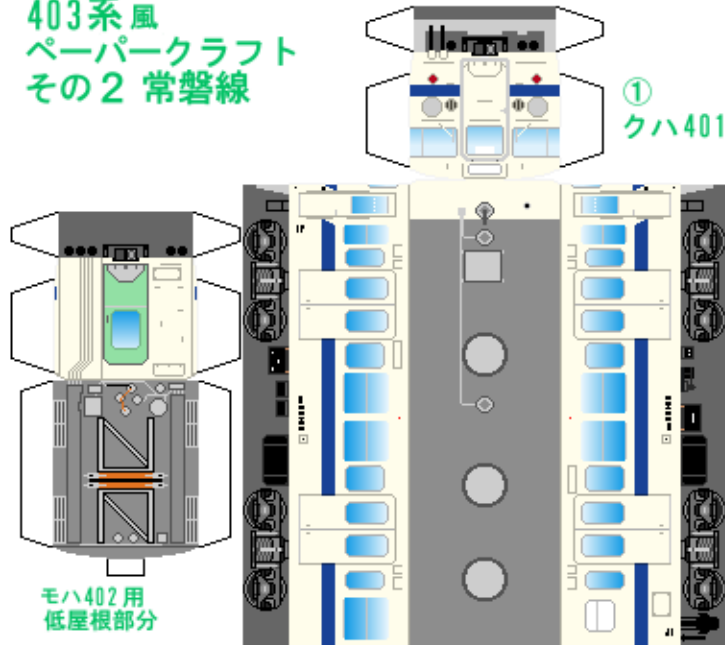

特攻野郎 **B** チーム

<http://tokkou-b-team.net/>

↑ いろいろなペーパークラフトがあるからみてね~♪

日本国有鉄道
403系風
ペーパークラフト
その2 常磐線

Japanese
National Railways
Series 403
#2 Joban line

モハ402用
低屋根部分

つなげかた
4両編成
①-③-④-②
7両編成
①-③-④-②-③-④-②

下腹ひきしめ
ベルト
下腹ひきしめ
ベルト

下腹ひきしめ
ベルト

車両のおなかがかぶらんたら
車体のうちがわにはってね
※パパやママのおなかには
つかえません

下腹ひきしめ
ベルト
下腹ひきしめ
ベルト

③
モハ403

④
モハ402

おまけ
クハ103

転載・2次使用・転売禁止
制作：まりりん

ハサミできって
のりではってね