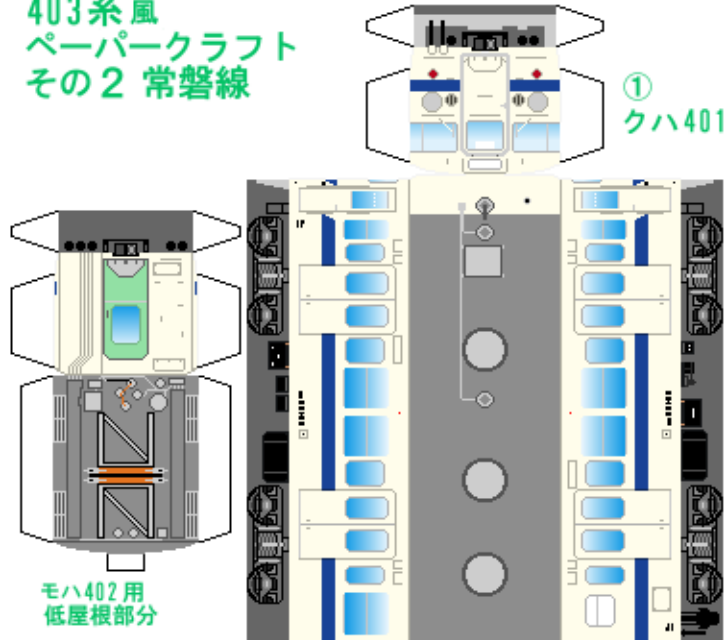

# 特攻野郎 **B** チーム

<http://tokkou-b-team.net/>

↑ いろいろなペーパークラフトがあるからみてね~♪

日本国有鉄道  
403系風  
ペーパークラフト  
その2 常磐線

Japanese  
National Railways  
Series 403  
#2 Joban line

下腹ひきしめ  
ベルト  
下腹ひきしめ  
ベルト

下腹ひきしめ  
ベルト

車両のおなががふくらんだら  
車体のうちがわにはってね  
※パパやママのおなかには  
つかえません