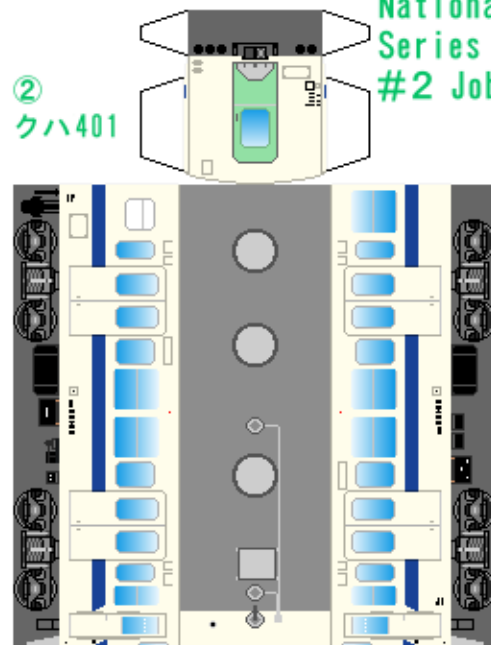

特攻野郎 **B** チーム

<http://tokkou-b-team.net/>

↑ いろいろなペーパークラフトがあるからみてね~♪

日本国有鉄道
403系風
ペーパークラフト
その2 常磐線

Japanese
National Railways
Series 403
#2 Joban line

モハ402用
低屋根部分

つなげかた
4両編成
①-③-④-②
7両編成
①-③-④-②-③-④-②

下腹ひきしめ
ベルト
下腹ひきしめ
ベルト

下腹ひきしめ
ベルト

車両のおなかがかぶらんたら
車体のうちがわにはってね
※パパやママのおなかには
つかえません

下腹ひきしめ
ベルト
下腹ひきしめ
ベルト

③
モハ403

④
モハ402

おまけ
クハ103

転載・2次使用・転売禁止
制作：まりりん

ハサミできって
のりではってね