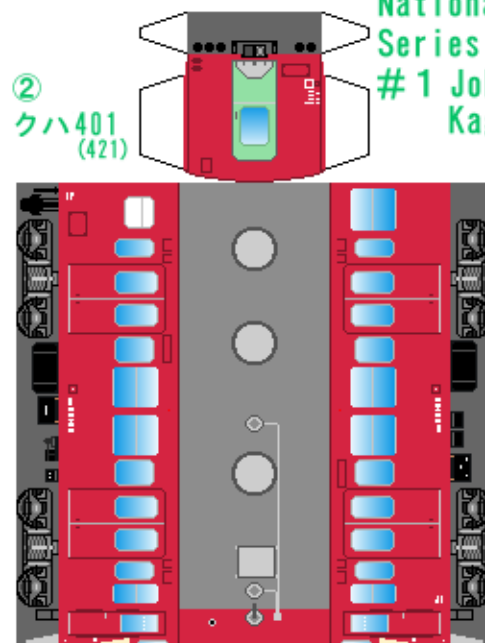

特攻野郎 **B** チーム

<http://tokkou-b-team.net/>

↑ いろいろなペーパークラフトがあるからみてね~♪

日本国有鉄道
403(423)系風
ペーパークラフト
その1

Japanese
National Railways
Series 403(423)
#1 Joban & Nippo &
Kagoshima line

★つなげかた
4両編成
①-③-④-②

モハ402(422)用
低屋根部分

下腹ひきしめ
ベルト
下腹ひきしめ
ベルト

下腹ひきしめ
ベルト

車両のおなががふくらんだら
車体のうちがわにはってね
※パパやママのおなかには
つかえません

下腹ひきしめ
ベルト
下腹ひきしめ
ベルト

③
モハ403
(423)

④
モハ402
(422)

おまけ
クモハ403

転載・2次使用・転売禁止
制作：まりりん