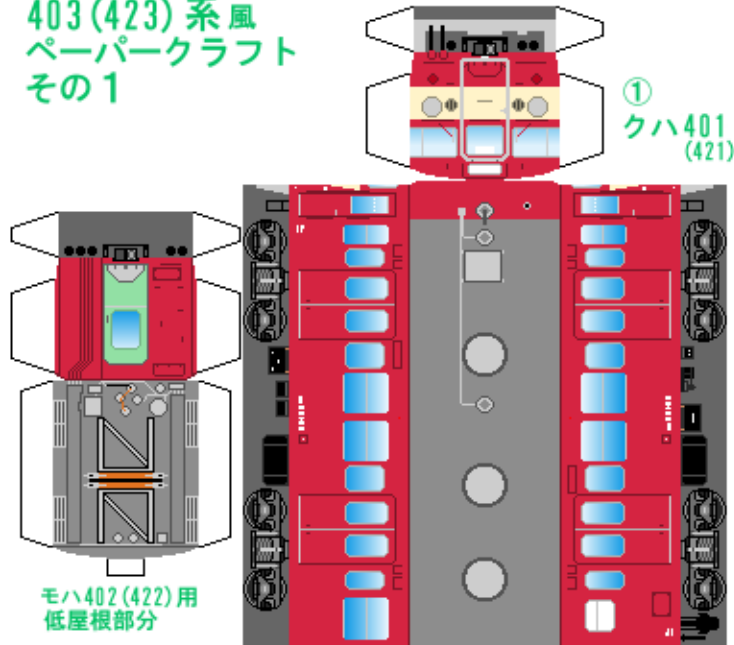

特攻野郎 **B** チーム

<http://tokkou-b-team.net/>

↑ いろいろなペーパークラフトがあるからみてね~♪

日本国有鉄道
403(423)系風
ペーパークラフト
その1

Japanese
National Railways
Series 403(423)
#1 Joban & Nippo &
Kagoshima line

つなげかた
4両編成
①-③-④-②

下腹ひきしめ
ベルト
下腹ひきしめ
ベルト

下腹ひきしめ
ベルト

車両のおなががふくらんだら
車体のうちがわにはってね
※パパやママのおなかには
つかえません

下腹ひきしめ
ベルト
下腹ひきしめ
ベルト

③
モハ403
(423)

④
モハ402
(422)

おまけ
クモハ403

転載・2次使用・転売禁止
制作：まりりん

ハサミできって
のりではってね