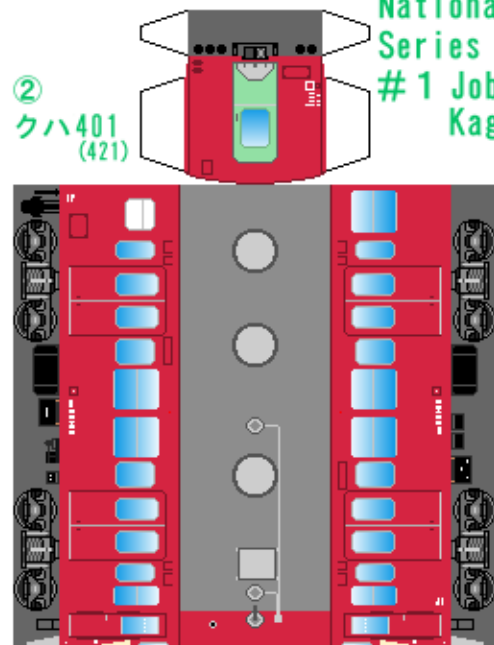

特攻野郎 **B** チーム

<http://tokkou-b-team.net/>

↑ いろいろなペーパークラフトがあるからみてね~♪

日本国有鉄道
403(423)系風
ペーパークラフト
その1

Japanese
National Railways
Series 403(423)
#1 Joban & Nippo &
Kagoshima line

つなげかた
4両編成
①-③-④-②

下腹ひきしめ
ベルト
下腹ひきしめ
ベルト

下腹ひきしめ
ベルト

車両のおなががふくらんだら
車体のうちがわにはってね
※パパやママのおなかには
つかえません

下腹ひきしめ
ベルト
下腹ひきしめ
ベルト

③
モハ403
(423)

④
モハ402
(422)

おまけ
クモハ403

転載・2次使用・転売禁止
制作：まりりん

ハサミできって
のりではってね