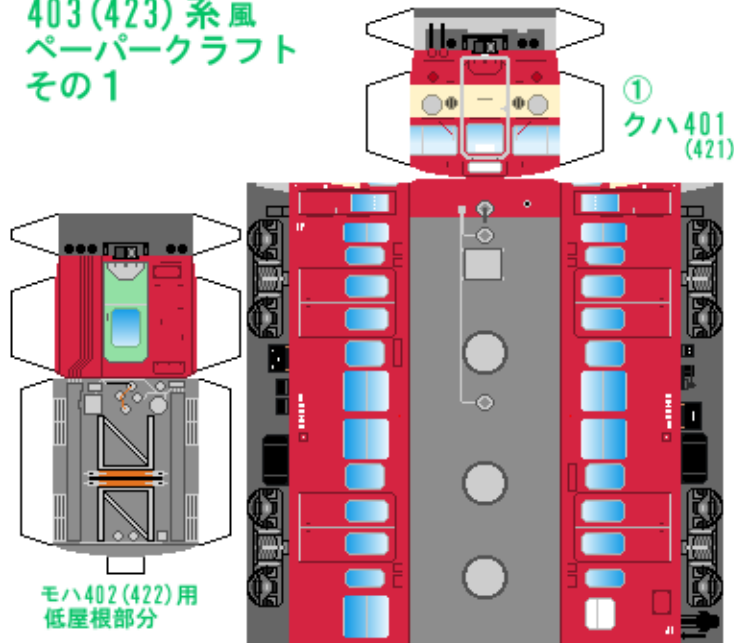

特攻野郎 **B** チーム

<http://tokkou-b-team.net/>

↑ いろいろなペーパークラフトがあるからみてね~♪

日本国有鉄道
403(423)系風
ペーパークラフト
その1

Japanese
National Railways
Series 403(423)
#1 Joban & Nippo &
Kagoshima line

★つなげかた
4両編成
①-③-④-②

モハ402(422)用
低屋根部分

下腹ひきしめ
ベルト
下腹ひきしめ
ベルト

下腹ひきしめ
ベルト

車両のおなががふくらんだら
車体のうちがわにはってね
※パパやママのおなかには
つかえません

下腹ひきしめ
ベルト
下腹ひきしめ
ベルト

③
モハ403
(423)

④
モハ402
(422)

おまけ
クモハ403

転載・2次使用・転売禁止
制作：まりりん