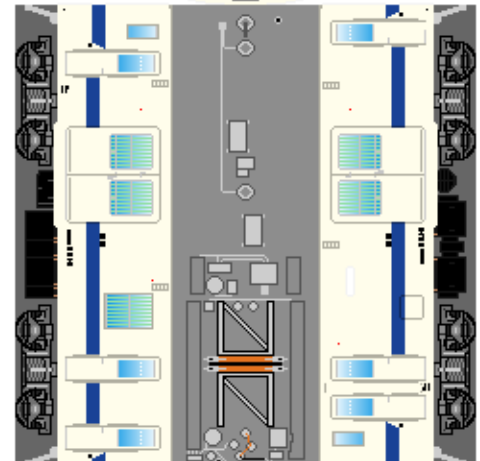

下腹ひきしめ
ベルト

車両のおなががふくらんだら
車体のうちがわにはってね
※パパやママのおなかには
つかえません

下腹ひきしめ
ベルト
下腹ひきしめ
ベルト

③
モハ401

④
モハ400

おまけ
クモユニ441

転載・2次使用・転売禁止
制作：まりりん

ハサミできって
のりではってね