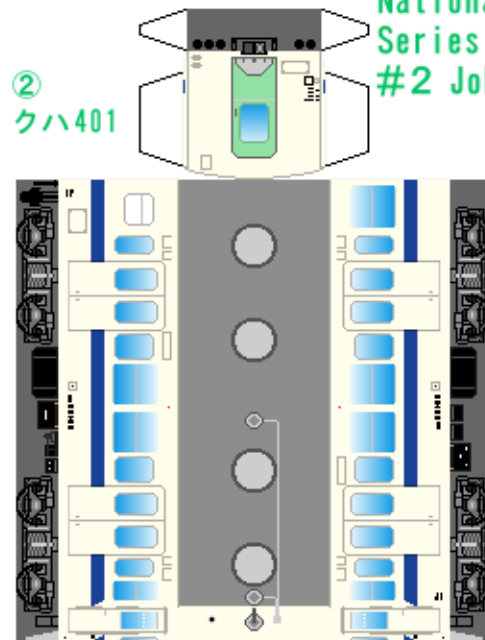

特攻野郎 **B** チーム

<http://tokkou-b-team.net/>

↑ いろいろなペーパークラフトがあるからみてね~♪

日本国有鉄道
401系風
ペーパークラフト
その2 常磐線

Japanese
National Railways
Series 401
#2 Joban line

★つなげかた
4両編成
①-③-④-②
7両編成
①-③-④-②-③-④-②

下腹ひきしめ
ベルト
下腹ひきしめ
ベルト

下腹ひきしめ
ベルト

車両のおなががふくらんだら
車体のうちがわにはってね
※パパやママのおなかには
つかえません

下腹ひきしめ
ベルト
下腹ひきしめ
ベルト

③
モハ401

④
モハ400

おまけ
クモユニ441

転載・2次使用・転売禁止
制作：まりりん

ハサミできって
のりではってね