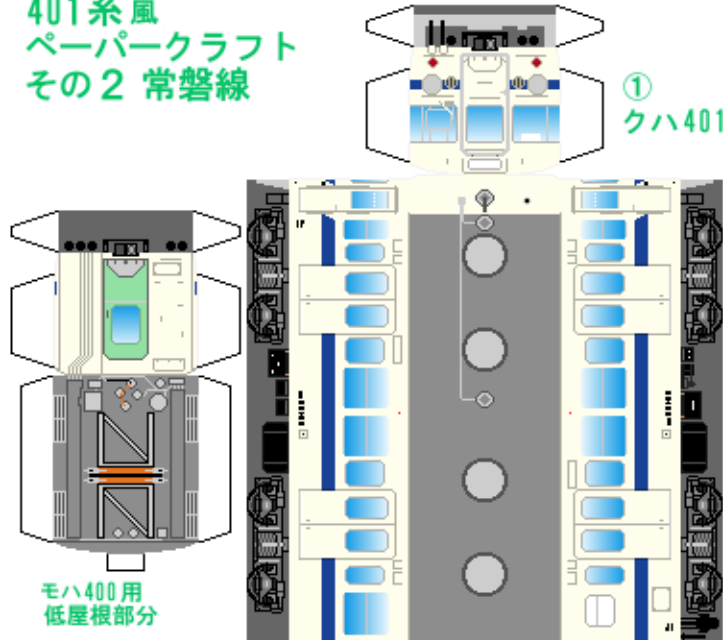

特攻野郎 **B** チーム

<http://tokkou-b-team.net/>

↑ いろいろなペーパークラフトがあるからみてね~♪

日本国有鉄道
401系風
ペーパークラフト
その2 常磐線

Japanese
National Railways
Series 401
#2 Joban line

★つなげかた
4両編成
①-③-④-②
7両編成
①-③-④-②-③-④-②

下腹ひきしめ
ベルト
下腹ひきしめ
ベルト

下腹ひきしめ
ベルト

車両のおなががふくらんだら
車体のうちがわにはってね
※パパやママのおなかには
つかえません

下腹ひきしめ
ベルト
下腹ひきしめ
ベルト

③
モハ401

④
モハ400

おまけ
クモユニ441

転載・2次使用・転売禁止
制作：まりりん

ハサミできって
のりではってね