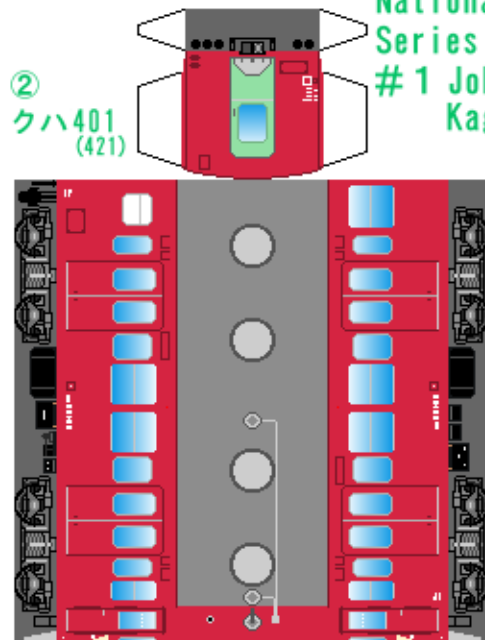

# 特攻野郎 **B** チーム

<http://tokkou-b-team.net/>

↑ いろいろなペーパークラフトがあるからみてね~♪

日本国有鉄道  
401(421)系風  
ペーパークラフト  
その1

Japanese  
National Railways  
Series 401(421)  
#1 Joban & Nippo &  
Kagoshima line

★つなげかた  
4両編成  
①-③-④-②

モハ400(420)用  
低屋根部分

下腹ひきしめ  
ベルト  
下腹ひきしめ  
ベルト

下腹ひきしめ  
ベルト

車両のおながながふくらんだら  
車体のうちがわにはってね  
※パパやママのおなかには  
つかえません

下腹ひきしめ  
ベルト  
下腹ひきしめ  
ベルト

③  
モハ401  
(421)

④  
モハ400  
(420)

おまけ  
クモユニ441