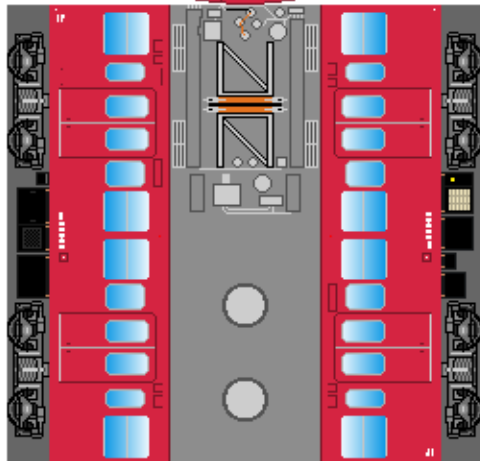

モハ400(420)用  
低屋根部分

下腹ひきしめ  
ベルト  
下腹ひきしめ  
ベルト

下腹ひきしめ  
ベルト

車両のおながながふくらんだら  
車体のうちがわにはってね  
※パパやママのおなかには  
つかえません

下腹ひきしめ  
ベルト  
下腹ひきしめ  
ベルト

③  
モハ401  
(421)

④  
モハ400  
(420)

おまけ  
クモユニ441