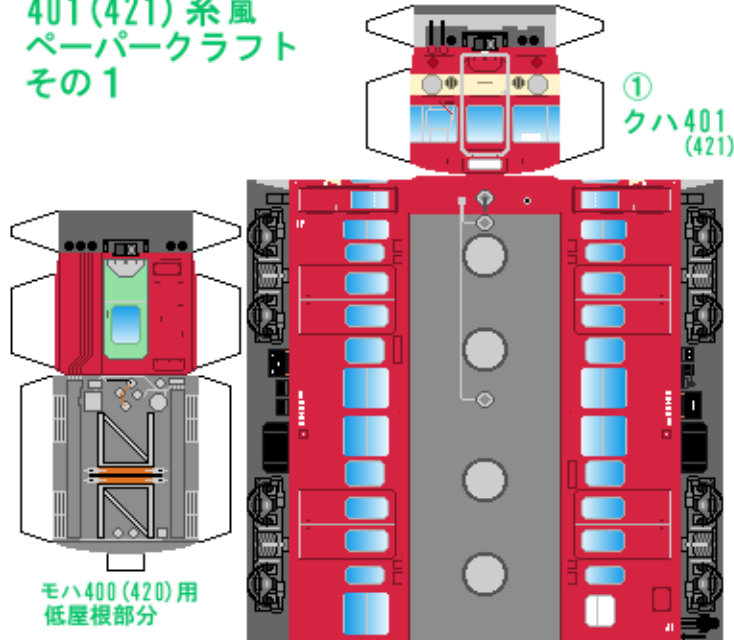

# 特攻野郎 **B** チーム

<http://tokkou-b-team.net/>

↑ いろいろなペーパークラフトがあるからみてね~♪

日本国有鉄道  
401(421)系風  
ペーパークラフト  
その1

Japanese  
National Railways  
Series 401(421)  
#1 Joban & Nippo &  
Kagoshima line

★つなげかた  
4両編成  
①-③-④-②

モハ400(420)用  
低屋根部分

下腹ひきしめ  
ベルト  
下腹ひきしめ  
ベルト

下腹ひきしめ  
ベルト

車両のおながながふくらんだら  
車体のうちがわにはってね  
※パパやママのおなかには  
つかえません

下腹ひきしめ  
ベルト  
下腹ひきしめ  
ベルト

③  
モハ401  
(421)

④  
モハ400  
(420)

おまけ  
クモユニ441