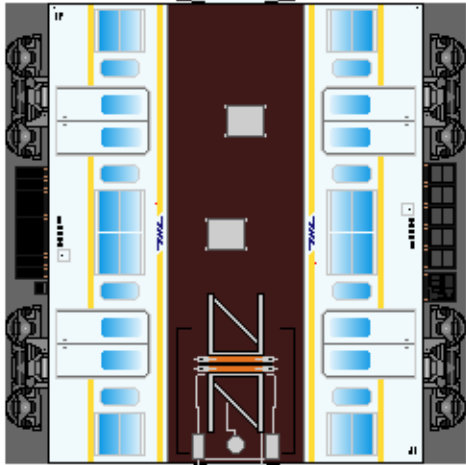

# 特攻野郎 B チーム

<http://tokkou-b-team.net/>

↑いろいろなペーパークラフトがあるからみてね~♪

日本国有鉄道  
301系風  
ペーパークラフト  
その2

Japanese  
National Railways  
Series 301  
#2

モハ301  
(2号車)

モハ301  
(4号車)

下腹ひきしめ  
ベルト  
下腹ひきしめ  
ベルト

下腹ひきしめ  
ベルト  
下腹ひきしめ  
ベルト

車両のおなががふくらんだら  
車体のうちがわにはってね  
※パパやママのおなかには  
つかえません

車両のおなががふくらんだら  
車体のうちがわにはってね  
※パパやママのおなかには  
つかえません

モハ300  
(3号車)

モハ300  
(5号車)

ハサミできって  
のりではってね