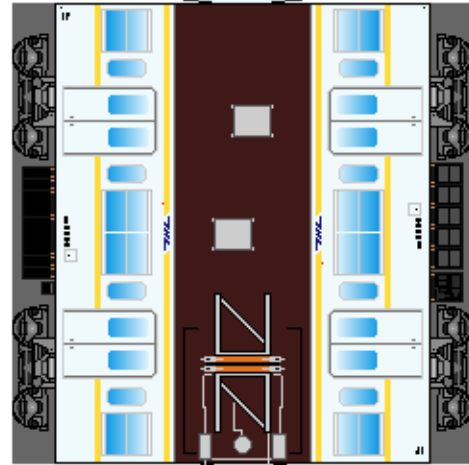

# 特攻野郎 B チーム

<http://tokkou-b-team.net/>

↑いろいろなペーパークラフトがあるからみてね~♪

日本国有鉄道  
301系風  
ペーパークラフト  
その2

Japanese  
National Railways  
Series 301  
#2

モハ301  
(2号車)

モハ301  
(4号車)

下腹ひきしめ  
ベルト  
下腹ひきしめ  
ベルト

下腹ひきしめ  
ベルト  
下腹ひきしめ  
ベルト

車両のおなががふくらんだら  
車体のうちがわにはってね  
※パパやママのおなかには  
つかえません

車両のおなががふくらんだら  
車体のうちがわにはってね  
※パパやママのおなかには  
つかえません

モハ300  
(3号車)

モハ300  
(5号車)

ハサミできって  
のりではってね