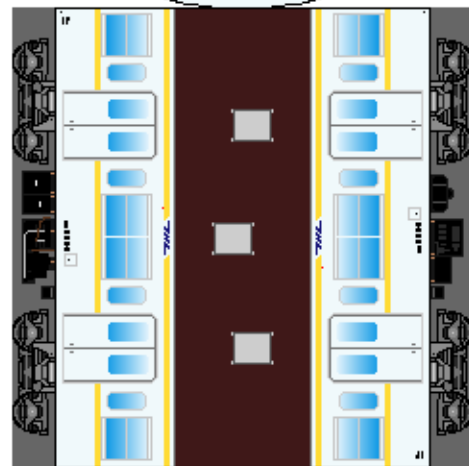

下腹ひきしめ  
ベルト  
下腹ひきしめ  
ベルト

車両のおなががふくらんだら  
車体のうちがわにはってね  
※パパやママのおなかには  
つかえません

車両のおなががふくらんだら  
車体のうちがわにはってね  
※パパやママのおなかには  
つかえません

モハ300  
(3号車)

モハ300  
(5号車)

ハサミできって  
のりではってね