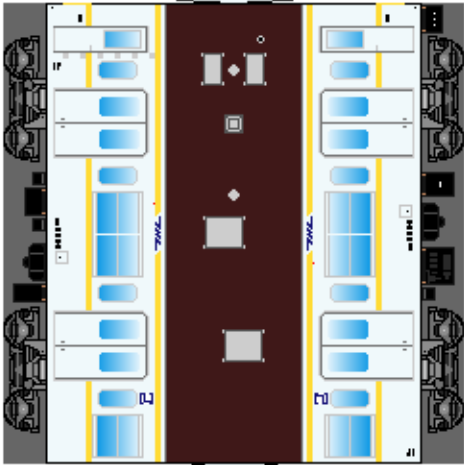

特攻野郎 B チーム

<http://tokkou-b-team.net/>

↑ いろいろなペーパークラフトがあるからみてね~♪

日本国有鉄道
301系風
ペーパークラフト
その1

クハ301
(1号車)

下腹ひきしめ
ベルト
下腹ひきしめ
ベルト

車両のおなががふくらんだら
車体のうちがわにはってね
※パパやママのおなかには
つかえません

クモハ300
(おまけ：登場時)

転載・2次使用・転売禁止
制作：まりりん

Japanese
National Railways
Series 301
#1

モハ301
(6号車)

下腹ひきしめ
ベルト
下腹ひきしめ
ベルト

車両のおなががふくらんだら
車体のうちがわにはってね
※パパやママのおなかには
つかえません

クモハ300
(7号車)

ハサミできって
のりではってね