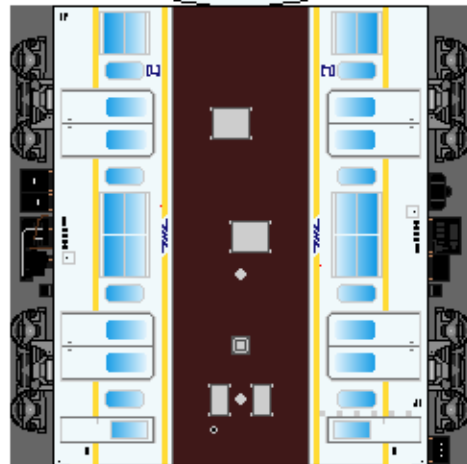

特攻野郎 B チーム

<http://tokkou-b-team.net/>

↑ いろいろなペーパークラフトがあるからみてね~♪

日本国有鉄道
301系風
ペーパークラフト
その1

クハ301
(1号車)

下腹ひきしめ
ベルト
下腹ひきしめ
ベルト

車両のおなががふくらんだら
車体のうちがわにはってね
※パパやママのおなかには
つかえません

クモハ300
(おまけ：登場時)

転載・2次使用・転売禁止
制作：まりりん

Japanese
National Railways
Series 301
#1

モハ301
(6号車)

下腹ひきしめ
ベルト
下腹ひきしめ
ベルト

車両のおなががふくらんだら
車体のうちがわにはってね
※パパやママのおなかには
つかえません

クモハ300
(7号車)

ハサミできって
のりではってね