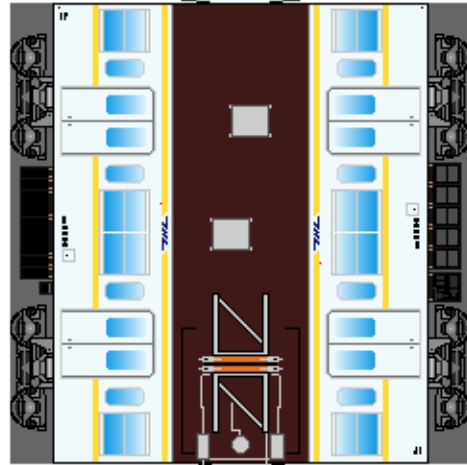

特攻野郎 B チーム

<http://tokkou-b-team.net/>

↑ いろいろなペーパークラフトがあるからみてね~♪

日本国有鉄道
301系風
ペーパークラフト
その1

クハ301
(1号車)

下腹ひきしめ
ベルト
下腹ひきしめ
ベルト

車両のおなががふくらんだら
車体のうちがわにはってね
※パパやママのおなかには
つかえません

クモハ300
(おまけ：登場時)

転載・2次使用・転売禁止
制作：まりりん

Japanese
National Railways
Series 301
#1

モハ301
(6号車)

下腹ひきしめ
ベルト
下腹ひきしめ
ベルト

車両のおなががふくらんだら
車体のうちがわにはってね
※パパやママのおなかには
つかえません

クモハ300
(7号車)

ハサミできって
のりではってね