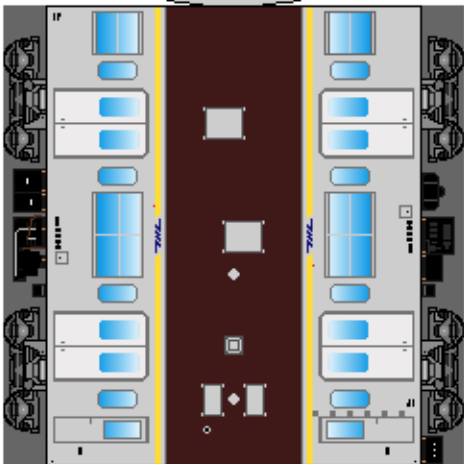

特攻野郎 B チーム

<http://tokkou-b-team.net/>

↑ いろいろなペーパークラフトがあるからみてね~♪

日本国有鉄道
301系風
ペーパークラフト
その1

クハ301
(1号車)

下腹ひきしめ
ベルト
下腹ひきしめ
ベルト

車両のおなががふくらんだら
車体のうちがわにはってね
※パパやママのおなかには
つかえません

クモハ300
(おまけ：登場時)

転載・2次使用・転売禁止
制作：まりりん

Japanese
National Railways
Series 301
#1

モハ301
(6号車)

下腹ひきしめ
ベルト
下腹ひきしめ
ベルト

車両のおなががふくらんだら
車体のうちがわにはってね
※パパやママのおなかには
つかえません

クモハ300
(7号車)

ハサミできって
のりではってね