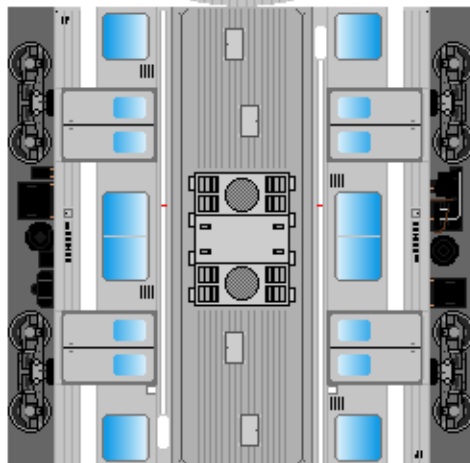

下腹ひきしめ
ベルト
下腹ひきしめ
ベルト

下腹ひきしめ
ベルト
車両のおなががふくらんだら
車体のうちがわにはってね
※パパやママのおなかには
つかえません

下腹ひきしめ
ベルト
下腹ひきしめ
ベルト

③
モハ205

④
モハ204

⑤
サハ205

転載・2次使用・転売禁止
制作：まりりん

ハサミできって
のりではってね