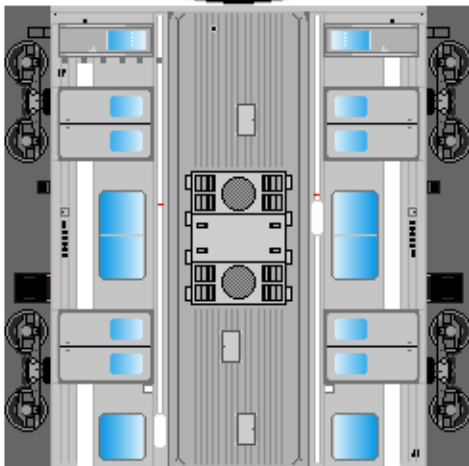

特攻野郎 B チーム

<http://tokkou-b-team.net/>

↑ いろいろなペーパークラフトがあるからみてね~♪

日本国有鉄道
205系風
ペーパークラフト
その4 めり絵

Japanese
National Railways
Series 205
#4 Unpainted

①
クハ205

②
クハ204

つなげかた
4両編成
①-3-4-2
6両編成
①-3-4-3-4-2
7両編成
①-3-4-5-3-4-2
8両編成
①-3-4-5-5-
-3-4-2
10両編成
①-3-4-5-3-
-4-5-3-4-2

下腹ひきしめ
ベルト
下腹ひきしめ
ベルト

下腹ひきしめ
ベルト
車両のおなががふくらんだら
車体のうちがわにはってね
※パパやママのおなかには
つかえません

下腹ひきしめ
ベルト
下腹ひきしめ
ベルト

③
モハ205

④
モハ204

⑤
サハ205

転載・2次使用・転売禁止
制作：まりりん

ハサミできって
のりではってね