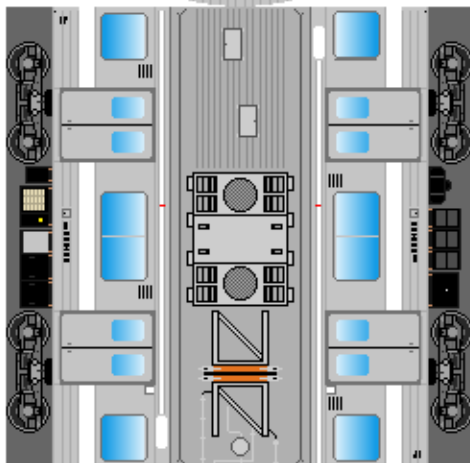

下腹ひきしめ
ベルト
下腹ひきしめ
ベルト

下腹ひきしめ
ベルト
車両のおなががふくらんだら
車体のうちがわにはってね
※パパやママのおなかには
つかえません

下腹ひきしめ
ベルト
下腹ひきしめ
ベルト

③
モハ205

④
モハ204

⑤
サハ205

転載・2次使用・転売禁止
制作：まりりん

ハサミできって
のりではってね