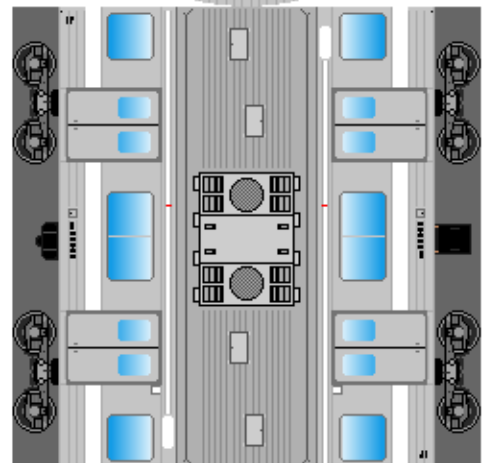

下腹ひきしめ
ベルト
下腹ひきしめ
ベルト

下腹ひきしめ
ベルト
車両のおなががふくらんだら
車体のうちがわにはってね
※パパやママのおなかには
つかえません

下腹ひきしめ
ベルト
下腹ひきしめ
ベルト

③
モハ205

④
モハ204

⑤
サハ205

転載・2次使用・転売禁止
制作：まりりん

ハサミできって
のりではってね