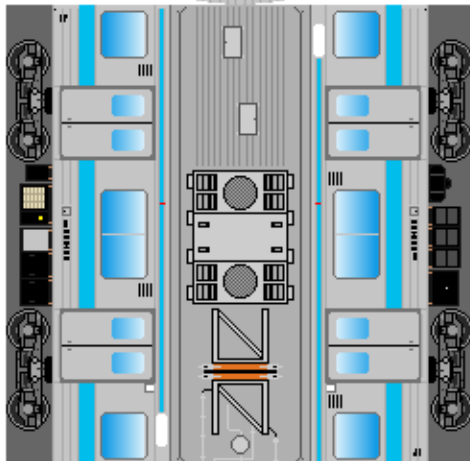

下腹ひきしめ
ベルト
下腹ひきしめ
ベルト

下腹ひきしめ
ベルト

車両のおなかがかぶらんたら
車体のうちがわにはってね
※パパやママのおなかには
つかえません

下腹ひきしめ
ベルト
下腹ひきしめ
ベルト

③
モハ205

④
モハ204

⑤
サハ205

転載・2次使用・転売禁止
制作：まりりん