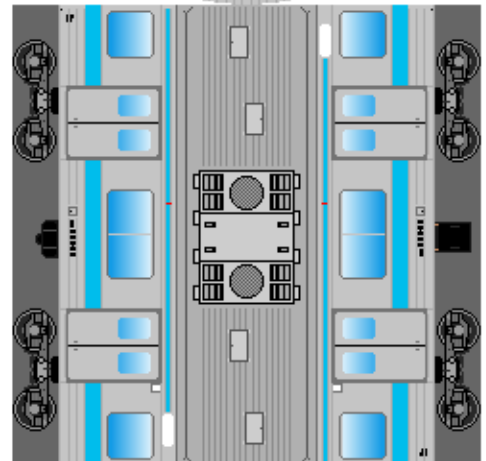

下腹ひきしめ
ベルト
下腹ひきしめ
ベルト

下腹ひきしめ
ベルト

車両のおなかがかぶらんたら
車体のうちがわにはってね
※パパやママのおなかには
つかえません

下腹ひきしめ
ベルト
下腹ひきしめ
ベルト

③
モハ205

④
モハ204

⑤
サハ205

転載・2次使用・転売禁止
制作：まりりん