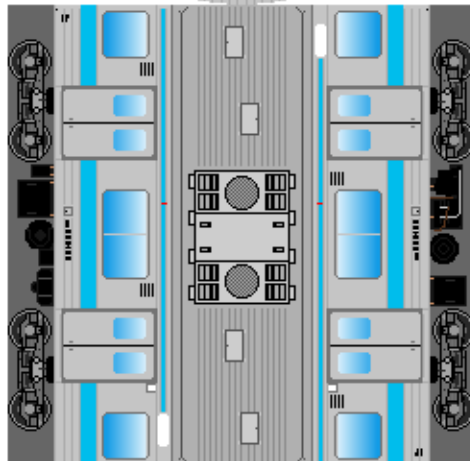

下腹ひきしめ
ベルト
下腹ひきしめ
ベルト

下腹ひきしめ
ベルト

車両のおなかがかぶらんたら
車体のうちがわにはってね
※パパやママのおなかには
つかえません

下腹ひきしめ
ベルト
下腹ひきしめ
ベルト

③
モハ205

④
モハ204

⑤
サハ205

転載・2次使用・転売禁止
制作：まりりん