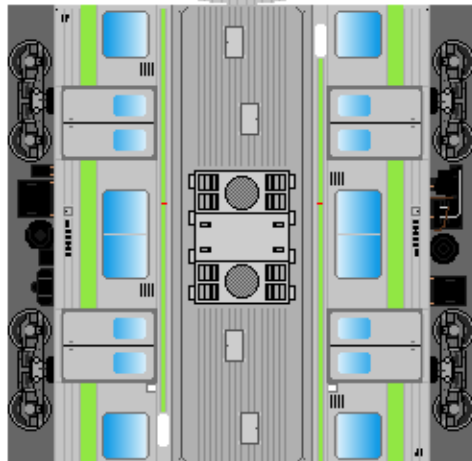

下腹ひきしめ
ベルト
下腹ひきしめ
ベルト

③
モハ205

下腹ひきしめ
ベルト

車両のおなががふくらんだら
車体のうちがわにはってね
※パパやママのおなかには
つかえません

④
モハ204

下腹ひきしめ
ベルト
下腹ひきしめ
ベルト

⑤
サハ205

転載・2次使用・転売禁止
制作：まりりん