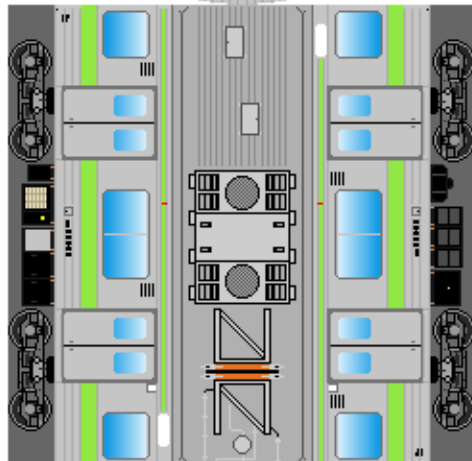

下腹ひきしめ
ベルト
下腹ひきしめ
ベルト

③
モハ205

下腹ひきしめ
ベルト

車両のおなががふくらんだら
車体のうちがわにはってね
※パパやママのおなかには
つかえません

④
モハ204

下腹ひきしめ
ベルト
下腹ひきしめ
ベルト

⑤
サハ205

転載・2次使用・転売禁止
制作：まりりん