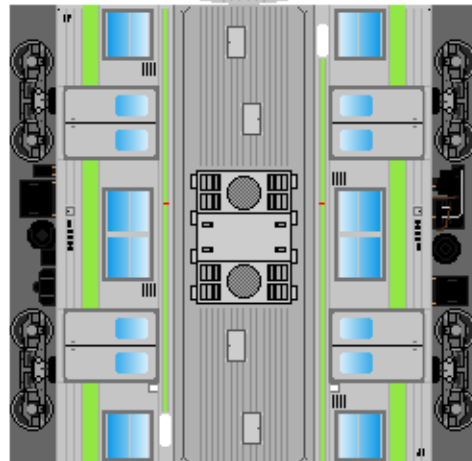

下腹ひきしめ
ベルト
下腹ひきしめ
ベルト

下腹ひきしめ
ベルト
車両のおなかがかぶらんたら
車体のうちがわにはってね
※パパやママのおなかには
つかえません

下腹ひきしめ
ベルト
下腹ひきしめ
ベルト

③ モハ205

④ モハ204

⑤ サハ205

転載・2次使用・転売禁止
制作：まりりん

ハサミできって
のりではってね