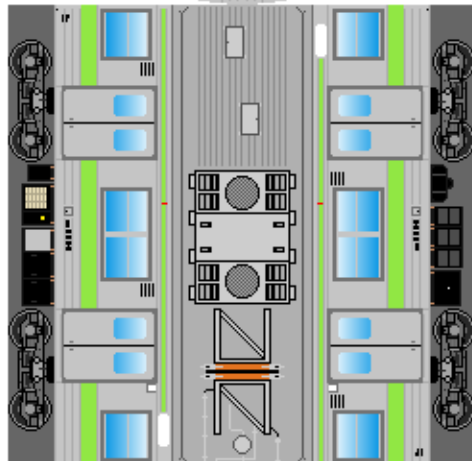

下腹ひきしめ
ベルト
下腹ひきしめ
ベルト

下腹ひきしめ
ベルト
車両のおなかがかぶらんたら
車体のうちがわにはってね
※パパやママのおなかには
つかえません

下腹ひきしめ
ベルト
下腹ひきしめ
ベルト

③ モハ205

④ モハ204

⑤ サハ205

転載・2次使用・転売禁止
制作：まりりん

ハサミできって
のりではってね