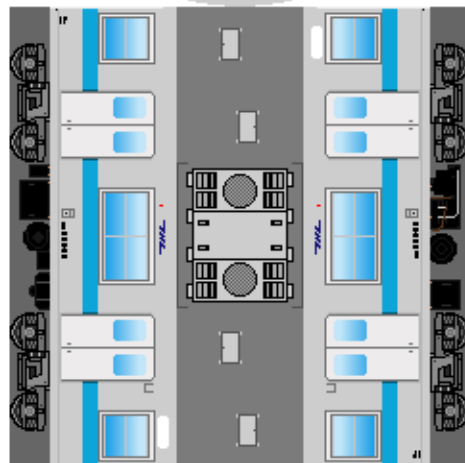

モハ202

転載・2次使用・転売禁止
制作:まりりん

ハサミできって
のりではってね