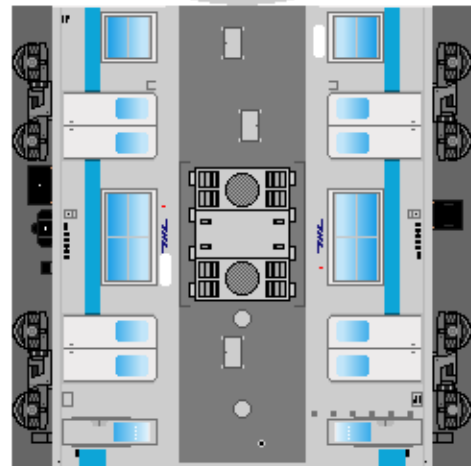

National Railways

Series 203

#3 Tozai line  
(Fake)

クハ203

クハ202

下腹ひきしめ  
ベルト  
下腹ひきしめ  
ベルト

下腹ひきしめ  
ベルト

車両のおなががふくらんだら  
車体のうちがわにはってね  
※パパやママのおなかには  
つかえません