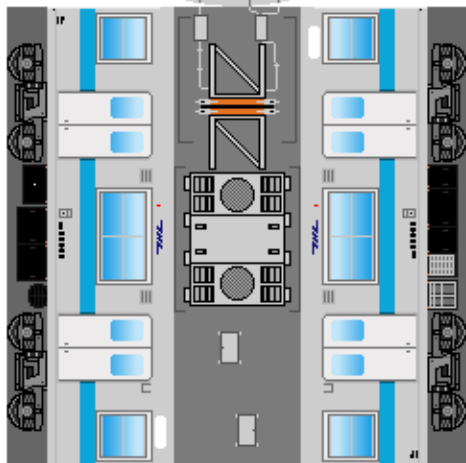

モハ203

転載・2次使用・転売禁止
制作:まりりん

ハサミできって
のりではってね