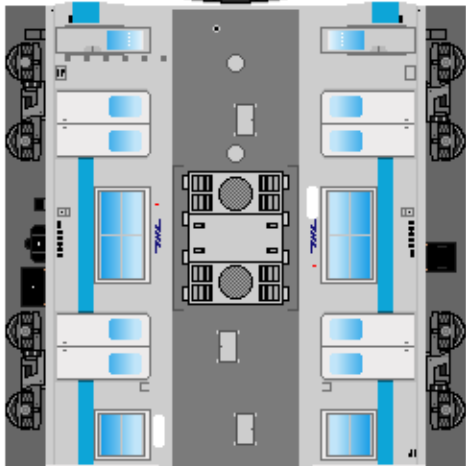

National Railways

Series 203

#3 Tozai line  
(Fake)

クハ203

クハ202

下腹ひきしめ  
ベルト  
下腹ひきしめ  
ベルト

下腹ひきしめ  
ベルト

車両のおなががふくらんだら  
車体のうちがわにはってね  
※パパやママのおなかには  
つかえません