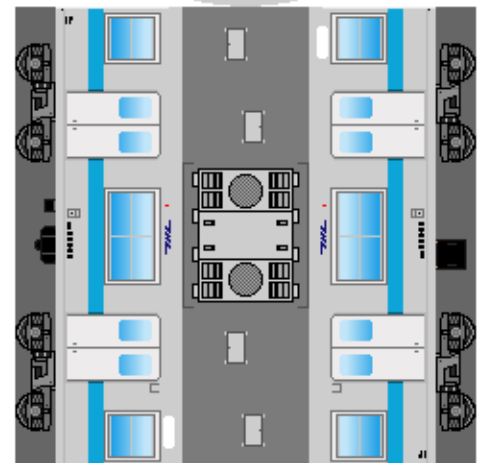

サハ203

転載・2次使用・転売禁止
制作:まりりん

ハサミできって
のりではってね