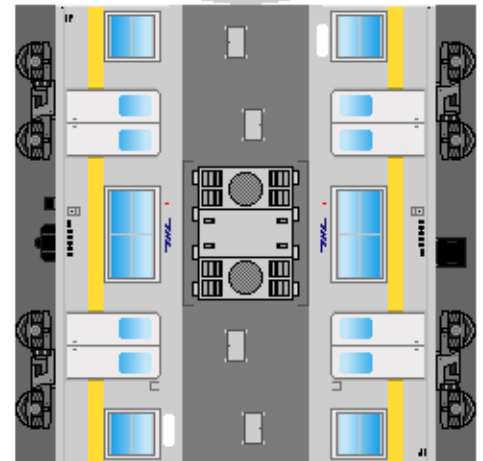

特攻野郎 **B** チーム

<http://tokkou-b-team.net/>

↑ いろいろなペーパークラフトがあるからみてね~♪

日本国有鉄道
203系風
ペーパークラフト
その2 東西線乗入
(ウソ電)

クハ203

Japanese
National Railways
Series 203
#2 Tozai line
(Fake)

クハ202

下腹ひきしめ
ベルト
下腹ひきしめ
ベルト

下腹ひきしめ
ベルト

車両のおなががふくらんだら
車体のうちがわにはってね
※パパやママのおなかには
つかえません

下腹ひきしめ
ベルト
下腹ひきしめ
ベルト

モハ203

モハ202

サハ203

転載・2次使用・転売禁止
制作:まりりん

ハサミできって
のりではってね