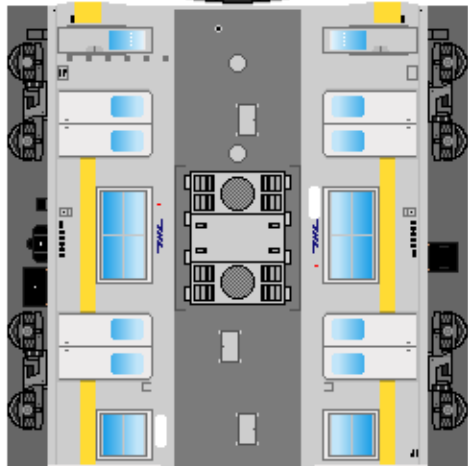

特攻野郎 **B** チーム

<http://tokkou-b-team.net/>

↑ いろいろなペーパークラフトがあるからみてね~♪

日本国有鉄道
203系風
ペーパークラフト
その2 東西線乗入
(ウソ電)

クハ203

Japanese
National Railways
Series 203
#2 Tozai line
(Fake)

クハ202

下腹ひきしめ
ベルト
下腹ひきしめ
ベルト

下腹ひきしめ
ベルト

車両のおなががふくらんだら
車体のうちがわにはってね
※パパやママのおなかには
つかえません

下腹ひきしめ
ベルト
下腹ひきしめ
ベルト

モハ203

モハ202

サハ203

転載・2次使用・転売禁止
制作:まりりん

ハサミできって
のりではってね