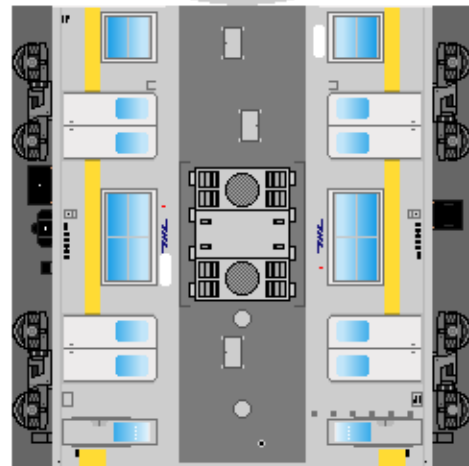

特攻野郎 **B** チーム

<http://tokkou-b-team.net/>

↑ いろいろなペーパークラフトがあるからみてね~♪

日本国有鉄道
203系風
ペーパークラフト
その2 東西線乗入
(ウソ電)

クハ203

Japanese
National Railways
Series 203
#2 Tozai line
(Fake)

クハ202

下腹ひきしめ
ベルト
下腹ひきしめ
ベルト

下腹ひきしめ
ベルト

車両のおなががふくらんだら
車体のうちがわにはってね
※パパやママのおなかには
つかえません

下腹ひきしめ
ベルト
下腹ひきしめ
ベルト

モハ203

モハ202

サハ203

転載・2次使用・転売禁止
制作:まりりん

ハサミできって
のりではってね