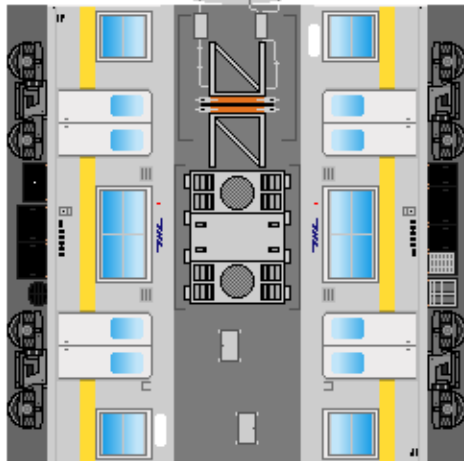

特攻野郎 **B** チーム

<http://tokkou-b-team.net/>

↑ いろいろなペーパークラフトがあるからみてね~♪

日本国有鉄道
203系風
ペーパークラフト
その2 東西線乗入
(ウソ電)

クハ203

Japanese
National Railways
Series 203
#2 Tozai line
(Fake)

クハ202

下腹ひきしめ
ベルト
下腹ひきしめ
ベルト

下腹ひきしめ
ベルト

車両のおなががふくらんだら
車体のうちがわにはってね
※パパやママのおなかには
つかえません

下腹ひきしめ
ベルト
下腹ひきしめ
ベルト

モハ203

モハ202

サハ203

転載・2次使用・転売禁止
制作:まりりん

ハサミできって
のりではってね