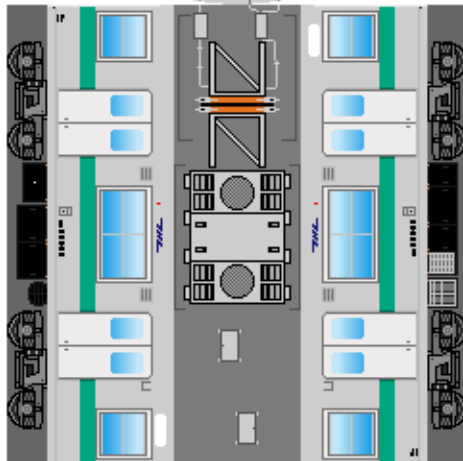

モハ203

転載・2次使用・転売禁止
制作:まりりん

ハサミできって
のりではってね