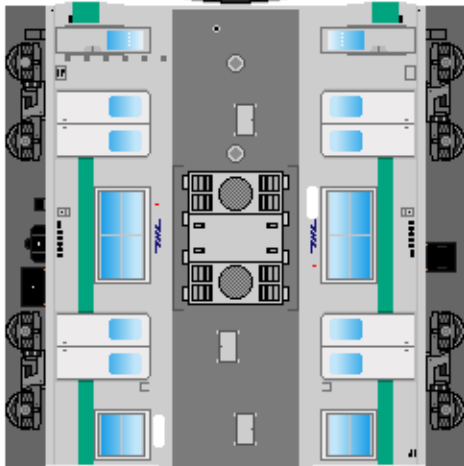

National Railways

Series 203

#1 Chiyoda line

クハ203

クハ202

下腹ひきしめ
ベルト
下腹ひきしめ
ベルト

下腹ひきしめ
ベルト

車両のおなががふくらんだら
車体のうちがわにはってね
※パパやママのおなかには
つかえません