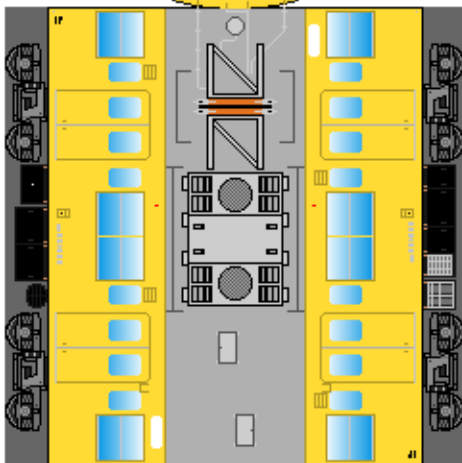

下腹ひきしめ
ベルト

車両のおながふくらんだら
車体のうちがわにはってね
※パパやママのおなかには
つかえませぬ

下腹ひきしめ
ベルト
下腹ひきしめ
ベルト

モハ201

モハ200

サハ201

転載・2次使用・転売禁止
制作：まりりん

ハサミできって
のりではってね