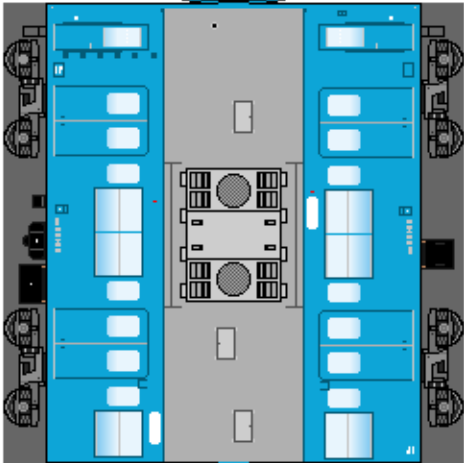

# 特攻野郎 B チーム

<http://tokkou-b-team.net/>

↑ いろいろなペーパークラフトがあるからみてね~♪

日本国有鉄道  
201系風  
ペーパークラフト  
その1 ブルー

Japanese  
National Railways  
Series 201  
#1 Sky blue

クハ201

クハ200

下腹ひきしめ  
ベルト  
下腹ひきしめ  
ベルト

下腹ひきしめ  
ベルト

車両のおながふくらんだら  
車体のうちがわにはってね  
※パパやママのおなかには  
つかえません

下腹ひきしめ  
ベルト  
下腹ひきしめ  
ベルト

モハ201

モハ200

サハ201

転載・2次使用・転売禁止  
制作：まりりん

ハサミできって  
のりではってね