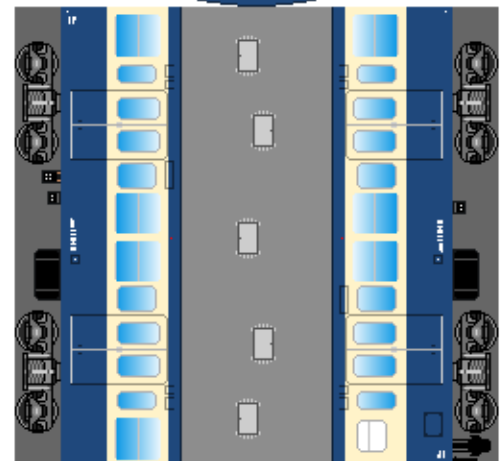

下腹ひきしめ  
ベルト  
下腹ひきしめ  
ベルト

下腹ひきしめ  
ベルト

車両のおなかがかくらんだら  
車体のうちがわにはってね  
※パパやママのおなかには  
つかえません

下腹ひきしめ  
ベルト  
下腹ひきしめ  
ベルト

③  
サロ165

④  
モハ114

⑤  
サハ115

転載・2次使用・転売禁止  
制作：まりりん