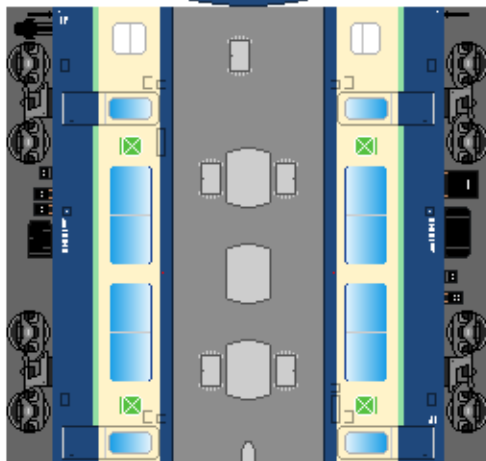

転載・2次使用・転売禁止
制作：まりりん

ハサミできって
のりではってね