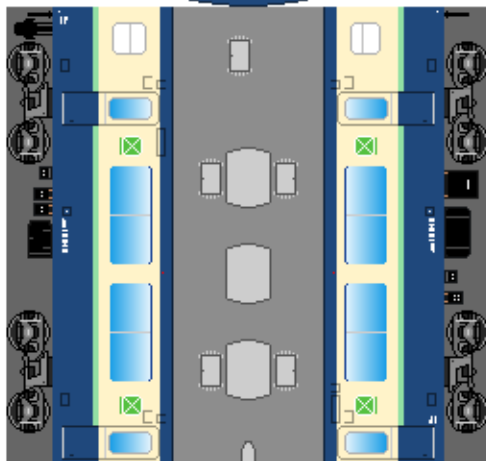

下腹ひきしめ  
ベルト  
下腹ひきしめ  
ベルト

下腹ひきしめ  
ベルト

車両のおなかがかくらんだら  
車体のうちがわにはってね  
※パパやママのおなかには  
つかえません

下腹ひきしめ  
ベルト  
下腹ひきしめ  
ベルト

③  
サロ165

④  
モハ114

⑤  
サハ115

転載・2次使用・転売禁止  
制作：まりりん