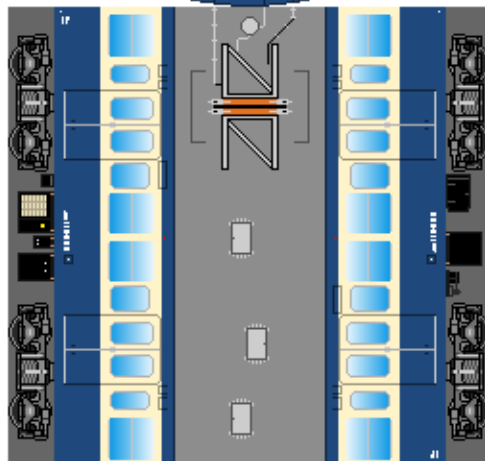

下腹ひきしめ  
ベルト  
下腹ひきしめ  
ベルト

下腹ひきしめ  
ベルト

車両のおなかがかくらんだら  
車体のうちがわにはってね  
※パパやママのおなかには  
つかえません

下腹ひきしめ  
ベルト  
下腹ひきしめ  
ベルト

③  
サロ165

④  
モハ114

⑤  
サハ115

転載・2次使用・転売禁止  
制作：まりりん