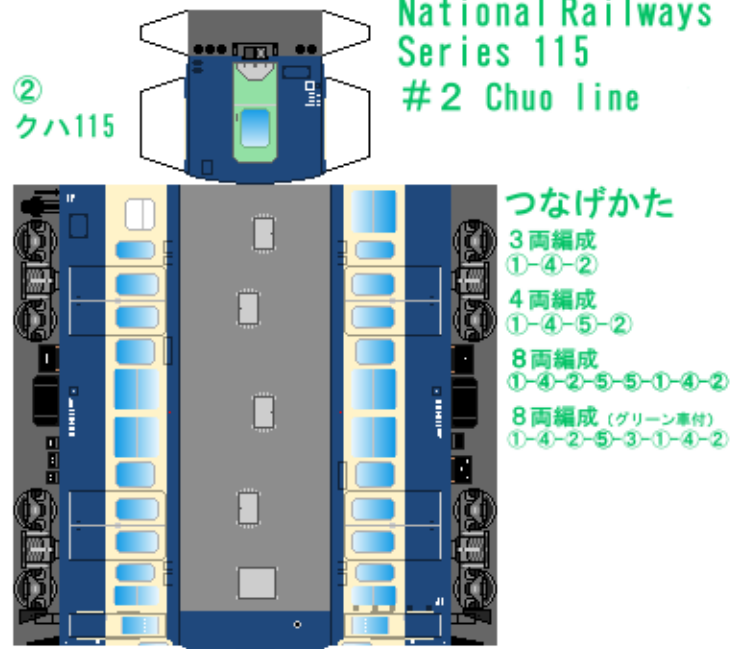

## 日本国有鉄道

115系風  
ペーパークラフト  
その2 横須賀色

Japanese  
National Railways  
Series 115  
#2 Chuo line

下腹ひきしめ  
ベルト  
下腹ひきしめ  
ベルト

下腹ひきしめ  
ベルト  
車両のおなかがかくらんだら  
車体のうちがわにはってね  
※パパやママのおなかには  
つかえません

下腹ひきしめ  
ベルト  
下腹ひきしめ  
ベルト