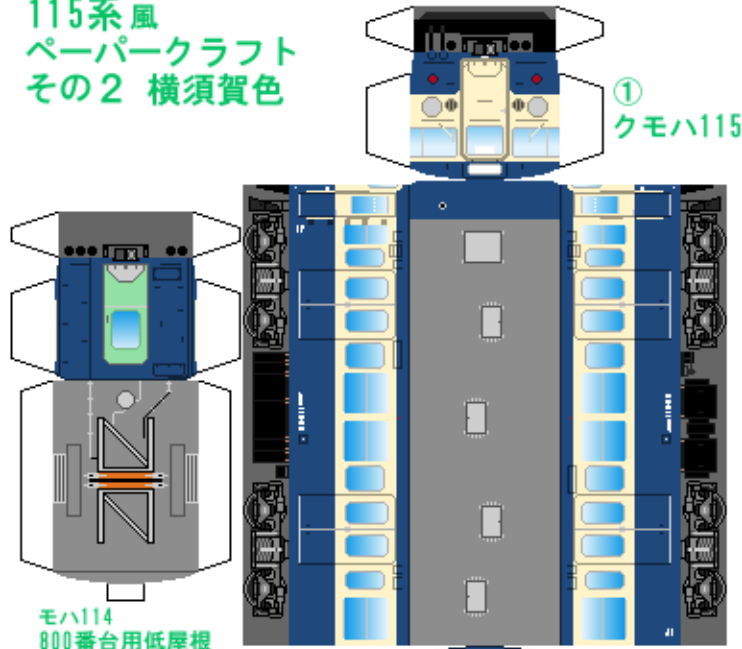

## 日本国有鉄道

115系風  
ペーパークラフト  
その2 横須賀色

Japanese  
National Railways  
Series 115  
#2 Chuo line

つなげかた  
3両編成  
①-④-②  
4両編成  
①-④-⑤-②  
8両編成  
①-④-②-⑤-⑤-①-④-②  
8両編成 (グリーン車付)  
①-④-②-⑤-③-①-④-②

モハ114  
800番台用低屋根

下腹ひきしめ  
ベルト  
下腹ひきしめ  
ベルト

下腹ひきしめ  
ベルト

車両のおなかがかくらんだら  
車体のうちがわにはってね  
※パパやママのおなかには  
つかえません

下腹ひきしめ  
ベルト  
下腹ひきしめ  
ベルト

③  
サロ165

④  
モハ114

⑤  
サハ115

転載・2次使用・転売禁止  
制作：まりりん