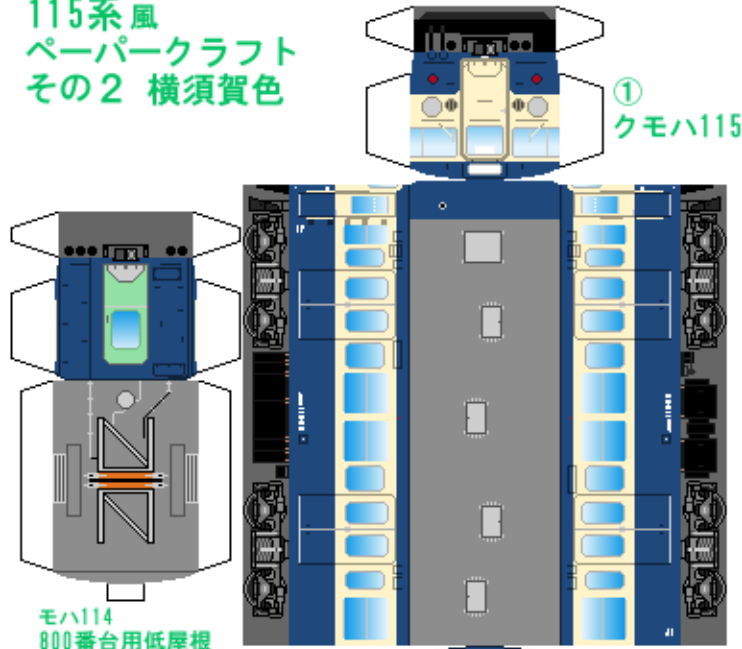

## 日本国有鉄道

115系風  
ペーパークラフト  
その2 横須賀色

Japanese  
National Railways  
Series 115  
#2 Chuo line

下腹ひきしめ  
ベルト  
下腹ひきしめ  
ベルト

下腹ひきしめ  
ベルト  
車両のおなかがかくらんだら  
車体のうちがわにはってね  
※パパやママのおなかには  
つかえません

下腹ひきしめ  
ベルト  
下腹ひきしめ  
ベルト