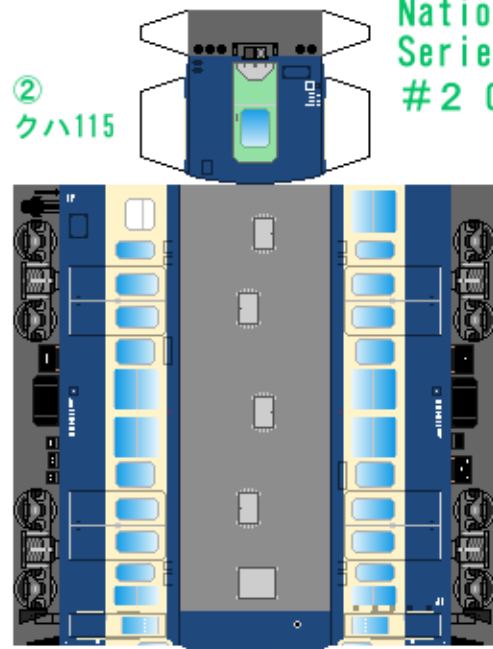

## 日本国有鉄道

115系風  
ペーパークラフト  
その2 横須賀色

Japanese  
National Railways  
Series 115  
#2 Chuo line

つなげかた  
3両編成  
①-④-②  
4両編成  
①-④-⑤-②  
8両編成  
①-④-②-⑤-⑤-①-④-②  
8両編成 (グリーン車付)  
①-④-②-⑤-③-①-④-②

モハ114  
800番台用低屋根

下腹ひきしめ  
ベルト  
下腹ひきしめ  
ベルト

下腹ひきしめ  
ベルト

車両のおなかがかくらんだら  
車体のうちがわにはってね  
※パパやママのおなかには  
つかえません

下腹ひきしめ  
ベルト  
下腹ひきしめ  
ベルト

③  
サロ165

④  
モハ114

⑤  
サハ115

転載・2次使用・転売禁止  
制作：まりりん