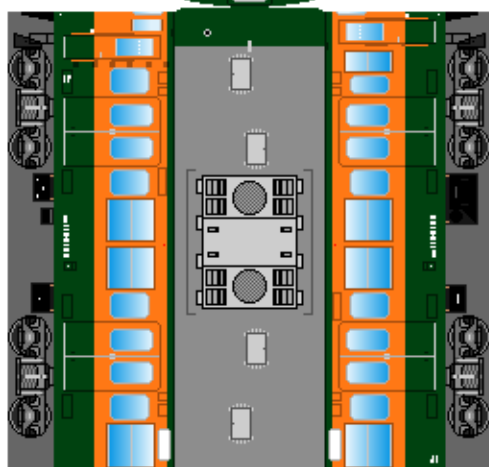

特攻野郎 B チーム

<http://tokkou-b-team.net/>

↑ いろいろなペーパークラフトがあるからみてね~♪

日本国有鉄道
115系 風
ペーパークラフト
その15 湘南色
冷房車
(2000・1000番台)

Japanese
National Railways
Series 115
#15 Sanyo & Joetsu
& Shin-etsu line

①
クハ115
トイレなし

②
クハ115

つなげかた
4両編成
①-③-④-②
6両編成
①-③-④-③-④-②
7両編成
①-③-④-⑤-③-④-②

下腹ひきしめ
ベルト
下腹ひきしめ
ベルト

下腹ひきしめ
ベルト

車両のおなかかふくらんだら
車体のうちがわにはってね
※パパやママのおなかには
つかえません

下腹ひきしめ
ベルト
下腹ひきしめ
ベルト

③
モハ115

④
モハ114

⑤
サハ115
1000番台