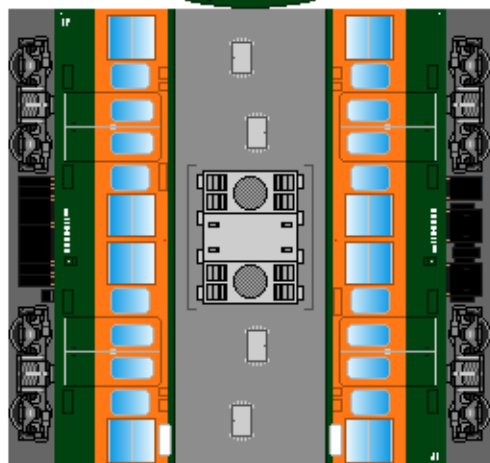

特攻野郎 B チーム

<http://tokkou-b-team.net/>

↑ いろいろなペーパークラフトがあるからみてね~♪

日本国有鉄道
115系 風
ペーパークラフト
その15 湘南色
冷房車
(2000・1000番台)

Japanese
National Railways
Series 115
#15 Sanyo & Joetsu
& Shin-etsu line

①
クハ115
トイレなし

②
クハ115

つなげかた
4両編成
①-③-④-②
6両編成
①-③-④-③-④-②
7両編成
①-③-④-⑤-③-④-②

下腹ひきしめ
ベルト
下腹ひきしめ
ベルト

下腹ひきしめ
ベルト

車両のおなかかふくらんだら
車体のうちがわにはってね
※パパやママのおなかには
つかえません

下腹ひきしめ
ベルト
下腹ひきしめ
ベルト

③
モハ115

④
モハ114

⑤
サハ115
1000番台