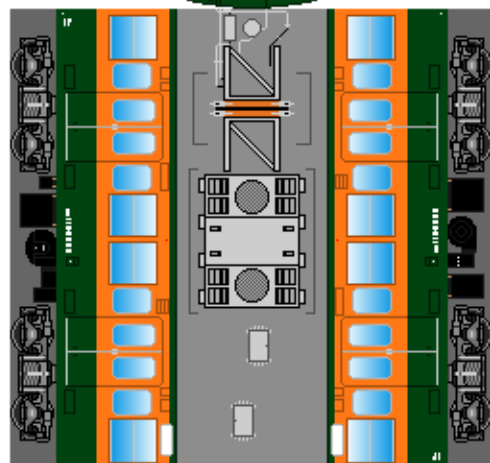

特攻野郎 B チーム

<http://tokkou-b-team.net/>

↑ いろいろなペーパークラフトがあるからみてね~♪

日本国有鉄道
115系 風
ペーパークラフト
その15 湘南色
冷房車
(2000・1000番台)

Japanese
National Railways
Series 115
#15 Sanyo & Joetsu
& Shin-etsu line

①
クハ115
トイレなし

②
クハ115

つなげかた
4両編成
①-③-④-②
6両編成
①-③-④-③-④-②
7両編成
①-③-④-⑤-③-④-②

下腹ひきしめ
ベルト
下腹ひきしめ
ベルト

下腹ひきしめ
ベルト

車両のおなかかふくらんだら
車体のうちがわにはってね
※パパやママのおなかには
つかえません

下腹ひきしめ
ベルト
下腹ひきしめ
ベルト

③
モハ115

④
モハ114

⑤
サハ115
1000番台