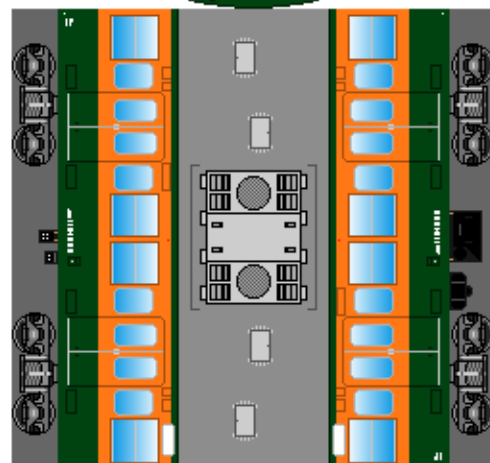

つなげかた
4両編成
①-③-④-②
6両編成
①-③-④-③-④-②
7両編成
①-③-④-⑤-③-④-②

下腹ひきしめ
ベルト
下腹ひきしめ
ベルト

下腹ひきしめ
ベルト

車両のおなかかふくらんだら
車体のうちがわにはってね
※パパやママのおなかには
つかえません

下腹ひきしめ
ベルト
下腹ひきしめ
ベルト

③
モハ115

④
モハ114

⑤
サハ115
1000番台