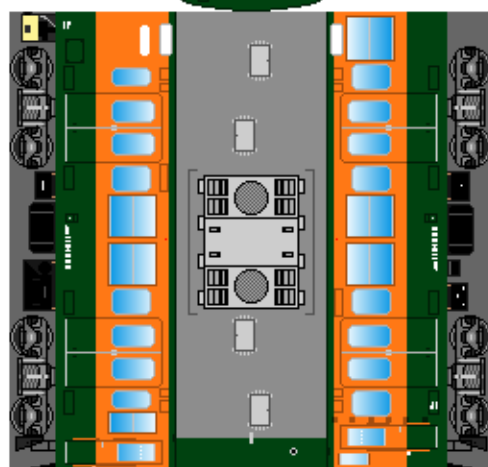

特攻野郎 B チーム

<http://tokkou-b-team.net/>

↑ いろいろなペーパークラフトがあるからみてね~♪

日本国有鉄道
115系 風
ペーパークラフト
その15 湘南色
冷房車
(2000・1000番台)

Japanese
National Railways
Series 115
#15 Sanyo & Joetsu
& Shin-etsu line

①
クハ115
トイレなし

②
クハ115

つなげかた
4両編成
①-③-④-②
6両編成
①-③-④-③-④-②
7両編成
①-③-④-⑤-③-④-②

下腹ひきしめ
ベルト
下腹ひきしめ
ベルト

下腹ひきしめ
ベルト

車両のおなかかふくらんだら
車体のうちがわにはってね
※パパやママのおなかには
つかえません

下腹ひきしめ
ベルト
下腹ひきしめ
ベルト

③
モハ115

④
モハ114

⑤
サハ115
1000番台